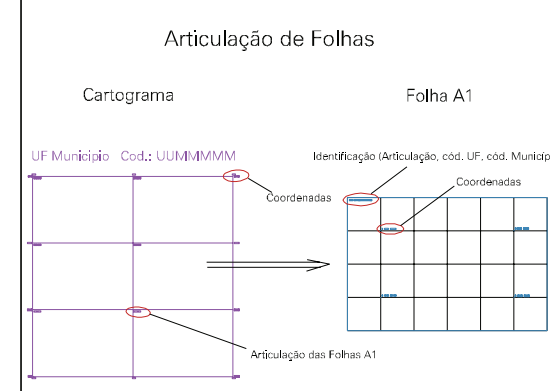

(425, 6736,5)

(427, 6736,5)

(425, 6735,5)

(427, 6735,5)

ESTADO DO RIO GRANDE DO SUL

Município: 43.21451
TEUTÔNIA

Folha : 06 - 03

Arquivo: 4321451.dgn
Limites(km): (424,5, 6735) - (427,5, 6737)

- LEGENDA**
- LIMITES**
-  Município ou Perímetro Urbano
 -  Distrito
 -  Subdistrito, RA, Zona ou similar
 -  Bairro ou similar
 -  Setor Censitário
- CODIGOS**
-  22306.05 Distrito (cod. do município + cod. do distrito)
 -  05.06 Subdistrito (cod. do distrito + cod. do subdistrito)
 -  003 Bairro (cod. do bairro no município)
 -  25 Setor (número do setor no distrito ou subdistrito)