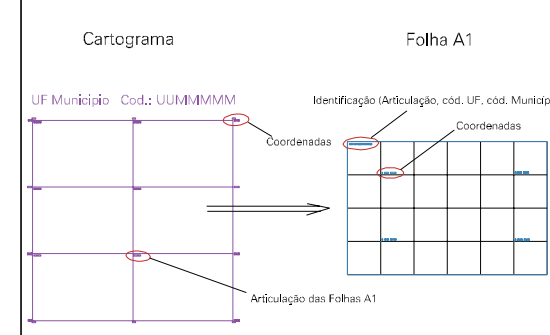

M. 10

M. 12

M. 13

M. 14

M. 15

6

7

ESTADO DO RIO GRANDE DO SUL

Município: 43.21451

TEUTÔNIA

Folha : 07 - 01

Arquivo: 4321451.dgn
Limites(km): (418,5, 6733) x (421,5, 6735)

LEGENDA

- LIMITES
- Município ou Perímetro Urbano
 - Distrito
 - Subdistrito, RA, Zona ou similar
 - Bairro ou similar
 - Setor Censitário
- CODIGOS
- 22306.05 Distrito (cod. do município + cod. do distrito)
 - 05.08 Subdistrito (cod. do distrito + cod. do subdistrito)
 - 003 Bairro (cod. do bairro no município)
 - 25 Setor (número do setor no distrito ou subdistrito)

Articulação de Folhas

MAPA URBANO DIGITAL FOLHA A1