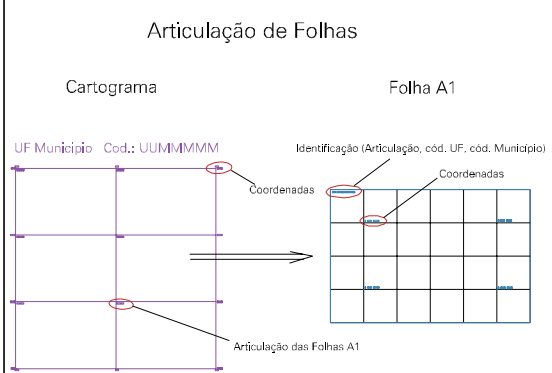

ESTADO DO RIO GRANDE DO SUL
 Município: 43.21451
 TEUTÔNIA
 Folha : 01 - 01

Arquivo: 432145110.dgn
 Limites(km): (429, 6741)-(432, 6743)

- LEGENDA**
- LIMITES**
- Município ou Perímetro Urbano
 - Distrito
 - Subdistrito, FA, Zona ou similar
 - Bairro ou similar
 - Setor Censitário
- CODIGOS**
- 22306.05 Distrito (cod. do município + cod. do distrito)
 - 05.08 Subdistrito (cod. do distrito + cod. do subdistrito)
 - 003 Bairro (cod. do bairro no município)
 - 25 Setor (número do setor no distrito ou subdistrito)

MAPA URBANO DIGITAL
 FOLHA A1