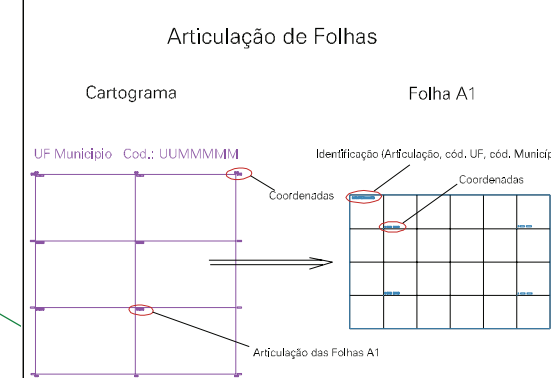

(614,5, 6759,5)

(616,5, 6759,5)

(614,5, 6757,5)

(616,5, 6757,5)

Nº 1485 PEDRO VIEIRA CÂNDIDO
 Nº 1486 DOS KOLLING

ESTADO DO RIO GRANDE DO SUL
 Município: 43.21501
 TORRES
 Folha : 01 - 01

Arquivo: 4321501.dgn
 Limites(km): (613,5, 6756,5) - (617,5, 6759,5)

- LEGENDA**
- LIMITES**
- Município ou Perímetro Urbano
 - Distrito
 - Subdistrito, RA, Zona ou similar
 - Bairro ou similar
 - Setor Censitário
- CODIGOS**
- ZZ306.05 Distrito (cod. do município + cod. do distrito)
 - 05.06 Subdistrito (cod. do distrito + cod. do subdistrito)
 - 003 Bairro (cod. do bairro no município)
 - 25 Setor (número do setor no distrito ou subdistrito)