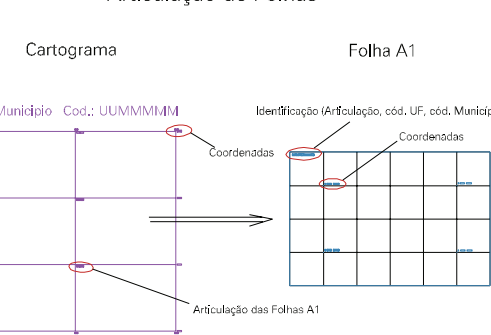

ESTADO
DE
SANTA CATARINA

(622,5, 6759,5)

(624,5, 6759,5)

(622,5, 6757,5)

(624,5, 6757,5)

ESTADO DO RIO GRANDE DO SUL
 Município: 43.21501
 TORRES
 Folha : 01 - 03

Arquivo: 4321501.dgn
 Limites(km): (621,5, 6756,5) - (625,5, 6759,5)

LEGENDA

LIMITES

- Município ou Perímetro Urbano
- Distrito
- Subdistrito, RA, Zona ou similar
- Bairro ou similar
- Setor Censitário

CODIGOS

- 22306.05 Distrito (cod. do município + cod. do distrito)
- 05.06 Subdistrito (cod. do distrito + cod. do subdistrito)
- 003 Bairro (cod. do bairro no município)
- 25 Setor (número do setor no distrito ou subdistrito)

Articulação de Folhas

MAPA URBANO DIGITAL
 FOLHA A1

ESTADO