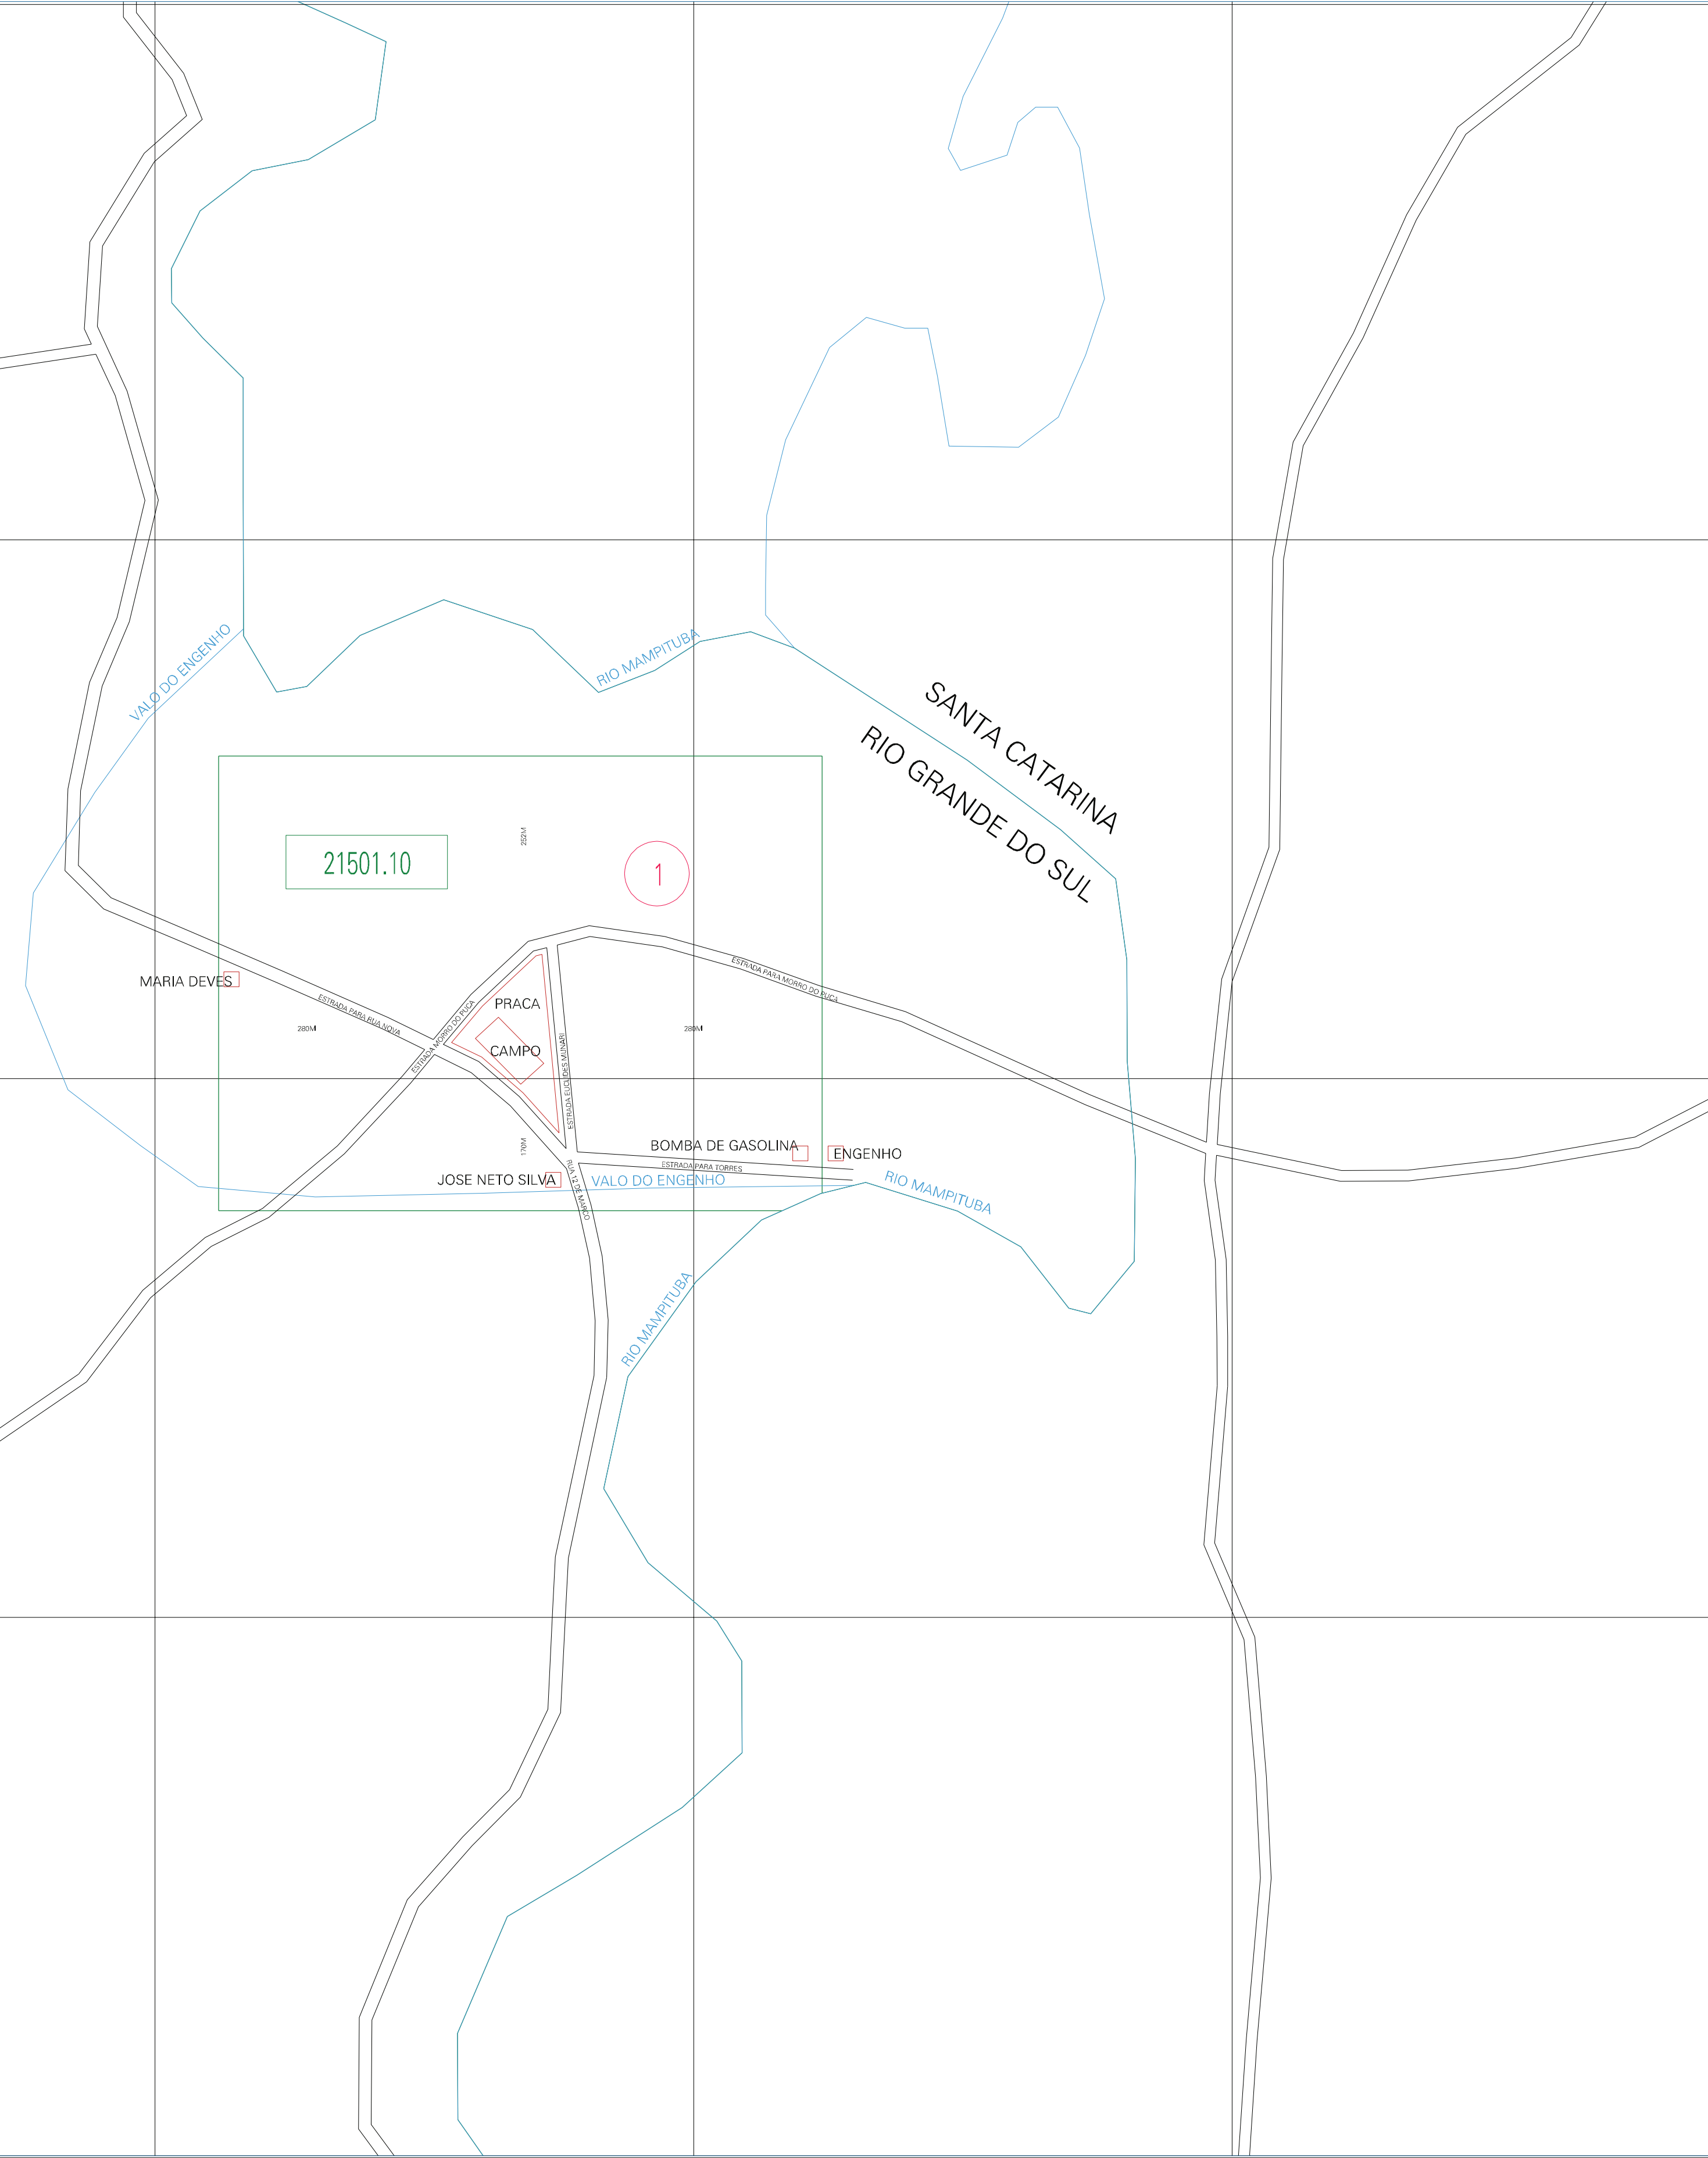

( 610.5, 6764.5)

( 612.5, 6764.5)

( 610.5, 6763.5)

( 612.5, 6763.5)

ESTADO DO RIO GRANDE DO SUL  
 Município: 43.21501  
 TORRES  
 Folha : 01 - 01  
 Arquivo: 432150110.dgn  
 Limites(km): ( 610, 6763)-( 613, 6766)

- LEGENDA**
- LIMITES**
- Município ou Perímetro Urbano
  - Distrito
  - Subdistrito, RA, Zona ou similar
  - Bairro ou similar
  - Setor Censitário
- CODIGOS**
- 22306.05 Distrito (cod. do município + cod. do distrito)
  - 05.08 Subdistrito (cod. do distrito + cod. do subdistrito)
  - 003 Bairro (cod. do bairro no município)
  - 25 Setor (número do setor no distrito ou subdistrito)

MAPA URBANO DIGITAL  
 FOLHA A1