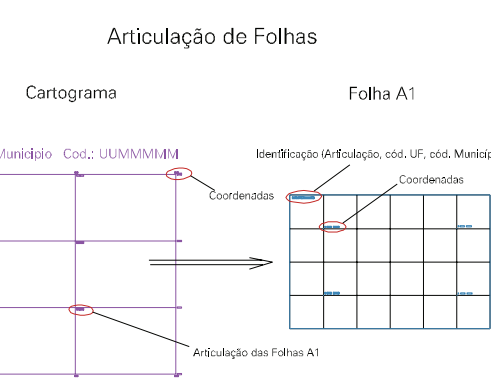

FAZENDA LUDIANO

(579, 6693)

(581, 6693)

(579, 6692)

(581, 6692)

LAGOA DO ARMAZEM

69

RURAL

LAGOA DO ARMAZEM

LAGOA DO ARMAZEM

ESTADO DO RIO GRANDE DO SUL
Município: 43.21600
TRAMANDAÍ
Folha : 01 - 01

Arquivo: 4321600.dgn
Limites(kml): (578, 6691) - (582, 6694)

- LEGENDA**
- LIMITES**
- Município ou Perímetro Urbano
 - Distrito
 - Subdistrito, RA, Zona ou similar
 - Bairro ou similar
 - Sector Censitário
- CODIGOS**
- 22306.05 Distrito (cod. do município + cod. do distrito)
 - 05.06 Subdistrito (cod. do distrito + cod. do subdistrito)
 - 003 Bairro (cod. do bairro no município)
 - 25 Sector (número do setor no distrito ou subdistrito)