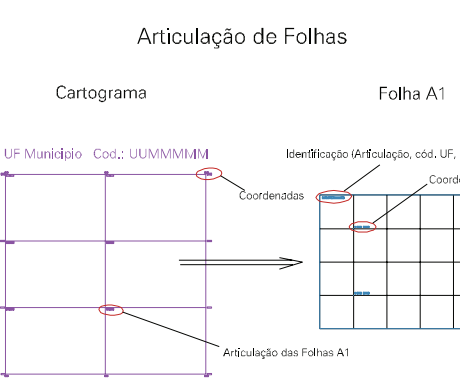

(583, 6674)

(586, 6674)

(583, 6673)

(586, 6673)

ESTADO DO RIO GRANDE DO SUL
 Município: 43.21600
 TRAMANDAÍ
 Folha : 04 - 02

Arquivo: 4321600.dgn
 Limites(km): (582, 6672)-(586, 6675)

- LEGENDA**
- LIMITES**
- Município ou Perímetro Urbano
 - Distrito
 - Subdistrito, RA, Zona ou similar
 - Bairro ou similar
 - Setor Censitário
- CODIGOS**
-  22306.05 Distrito (cod. do município + cod. do distrito)
 -  05.06 Subdistrito (cod. do distrito + cod. do subdistrito)
 -  003 Bairro (cod. do bairro no município)
 -  25 Setor (número do setor no distrito ou subdistrito)

MAPA URBANO DIGITAL
 FOLHA A1