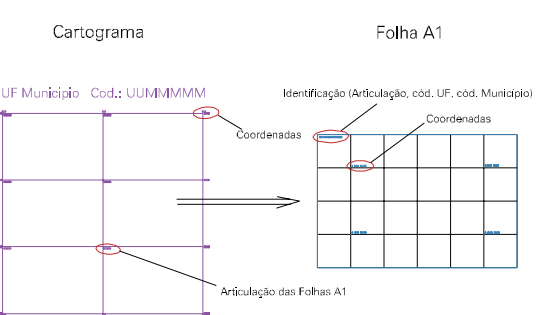

Articulação de Folhas

MAPA URBANO DIGITAL FOLHA A1

CENSO AGROPECUARIO 2006

CONTAGEM DA POPULAÇÃO 2007

Data de Impressão: 27.09.07