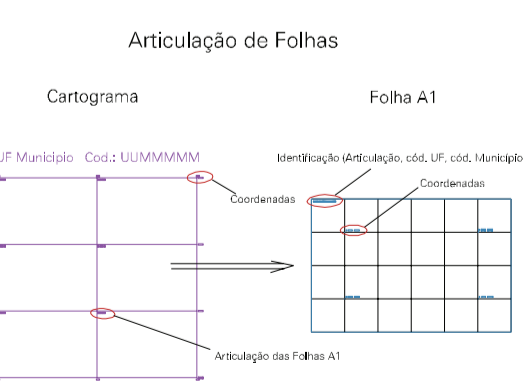

( 578.1, 6681.655)

( 579.1, 6681.655)

( 578.1, 6681.155)

( 579.1, 6681.155)

ESTADO DO RIO GRANDE DO SUL  
 Município: 43.21600  
 TRAMANDAÍ  
 Folha : 01 - 01  
 Arquivo: 4321600aui4.dgn  
 Limites(km): (577.85, 6680.905) - (579.35, 6681.905)

- LEGENDA**
- LIMITES**
- Município ou Perímetro Urbano
  - Distrito
  - Subdistrito, RA, Zona ou similar
  - Bairro ou similar
  - Setor Censitário
- CODIGOS**
- 22306.05 Distrito (cod. do município + cod. do distrito)
  - 05.06 Subdistrito (cod. do distrito + cod. do subdistrito)
  - 003 Bairro (cod. do bairro no município)
  - 25 Setor (número do setor no distrito ou subdistrito)