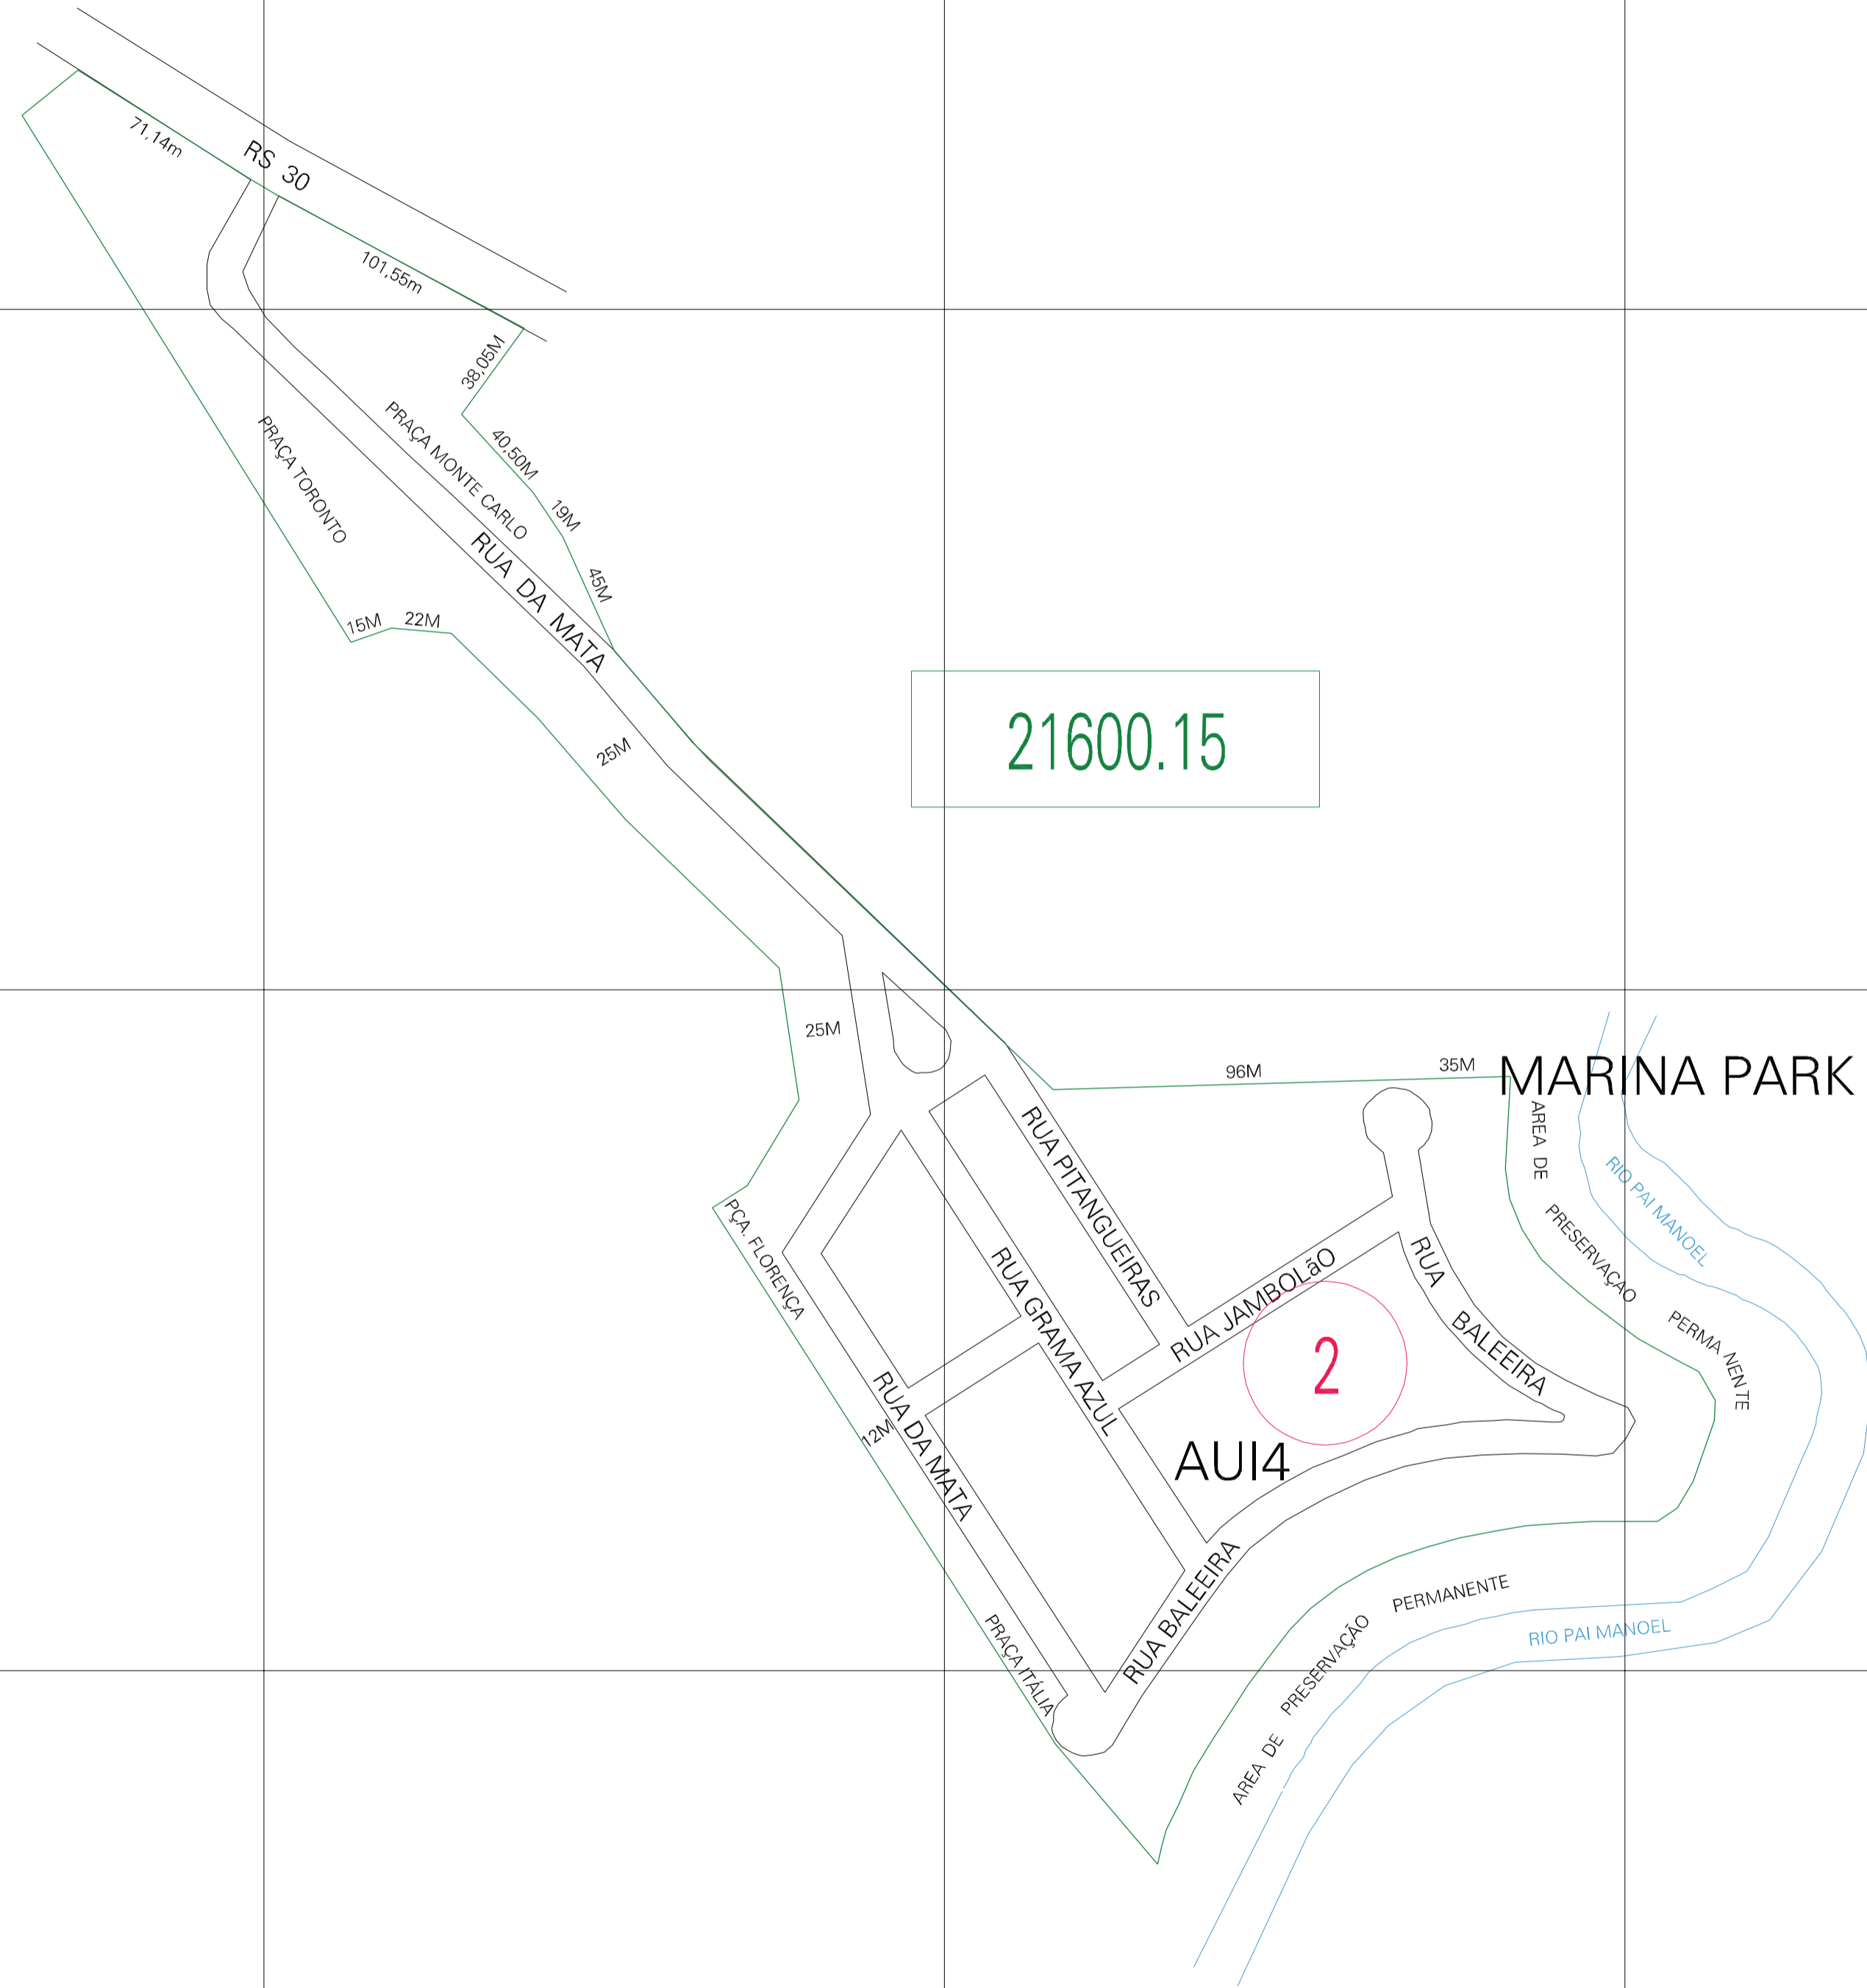

( 578.1, 6681.655)

( 579.1, 6681.655)

( 578.1, 6681.155)

( 579.1, 6681.155)

ESTADO DO RIO GRANDE DO SUL  
 Município: 43.21600  
 TRAMANDAÍ  
 Folha : 01 - 01  
 Arquivo: 4321600aui4.dgn  
 Limites(km): (577.85, 6680.905) - (579.35, 6681.905)

- LEGENDA**
- LIMITES**
- Município ou Perímetro Urbano
  - Distrito
  - Subdistrito, RA, Zona ou similar
  - Bairro ou similar
  - Setor Censitário
- CODIGOS**
- 22306.05 Distrito (cod. do município + cod. do distrito)
  - 05.06 Subdistrito (cod. do distrito + cod. do subdistrito)
  - 003 Bairro (cod. do bairro no município)
  - 25 Setor (número do setor no distrito ou subdistrito)

**MAPA URBANO DIGITAL**  
**FOLHA A1**