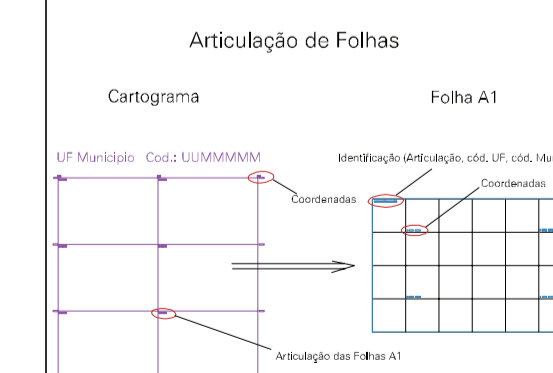

3

PARQUE EMBOABA

PARQUE HISTÓRICO

ESTADO DO RIO GRANDE DO SUL
 Município: 43.21600
 TRAMANDAÍ
 Folha : 01 - 01

Arquivo: 4321600aui5.dgn
 Limites(km): (575.09, 6682.65) - (576.59, 6683.65)

- LEGENDA**
- LIMITES**
- Município ou Perímetro Urbano
 - Distrito
 - Subdistrito, RA, Zona ou similar
 - Bairro ou similar
 - Sector Censitário
- CODIGOS**
- 22306.05 Distrito (cod. do município + cod. do distrito)
 - 05.06 Subdistrito (cod. do distrito + cod. do subdistrito)
 - 003 Bairro (cod. do bairro no município)
 - 25 Sector (número do sector no distrito ou subdistrito)

MAPA URBANO DIGITAL
 FOLHA A1