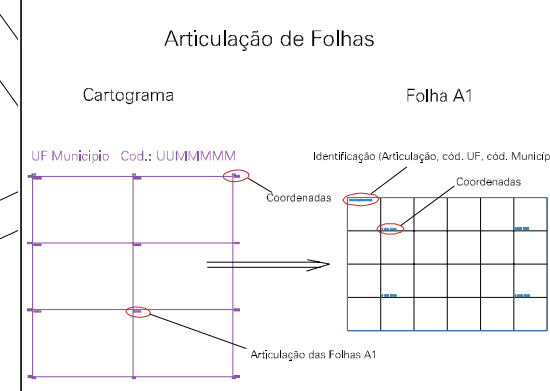

(770.5, 6926.5)

(772.5, 6926.5)

(770.5, 6925.5)

(772.5, 6925.5)

18

2

3

17

ESTADO DO RIO GRANDE DO SUL
 Município: 43.21808
 TRÊS DE MAIO
 Folha : 01 - 01

Arquivo: 4321808.dgn
 Limites(km): (770, 6925)-(773, 6927)

- LEGENDA**
- LIMITES**
- Município ou Perímetro Urbano
 - Distrito
 - Subdistrito, RA, Zona ou similar
 - Bairro ou similar
 - Setor Censitário
- CODIGOS**
- 22306.05 Distrito (cod. do município + cod. do distrito)
 - 05.08 Subdistrito (cod. do distrito + cod. do subdistrito)
 - 003 Bairro (cod. do bairro no município)
 - 25 Setor (número do setor no distrito ou subdistrito)

MAPA URBANO DIGITAL
 FOLHA A1