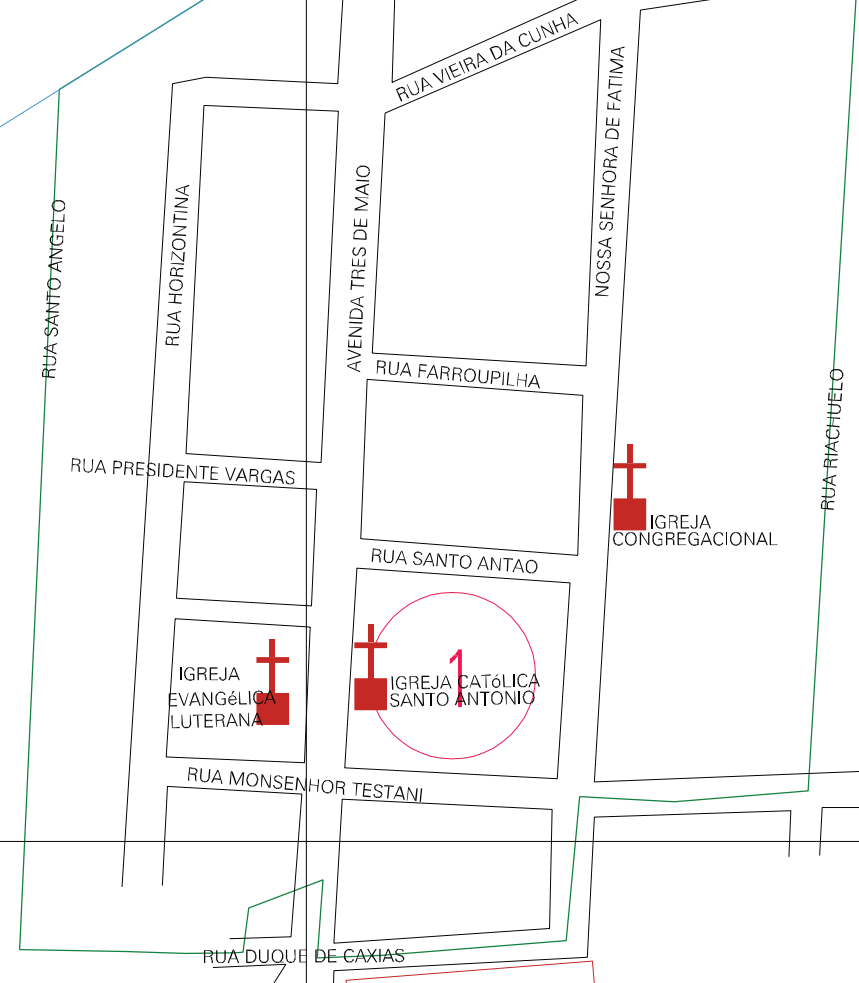

(773, 6939.5)

(774, 6939.5)

21808.25

LAJEADO MANCHINHA

(773, 6939)

(774, 6939)

CAMPO DE FUTEBOL

ESTADO DO RIO GRANDE DO SUL
 Município: 43.21808
 TRÊS DE MAIO
 Folha : 01 - 01

Arquivo: 432180825.dgn
 Limites(km): (772.5, 6938.5) - (774.5, 6940.0)

LEGENDA

LIMITES

- Município ou Perímetro Urbano
- Distrito
- Subdistrito, RA, Zona ou similar
- Bairro ou similar
- Sector Constâncio

CODIGOS

- 22306.05 Distrito (cod. do município + cod. do distrito)
- 05.06 Subdistrito (cod. do distrito + cod. do subdistrito)
- 003 Bairro (cod. do bairro no município)
- 25 Sector (número do sector no distrito ou subdistrito)