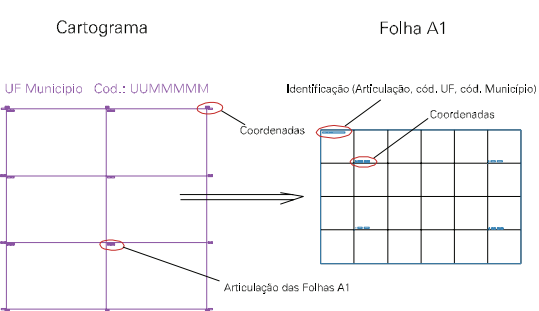

Articulação de Folhas

MAPA URBANO DIGITAL
FOLHA A1