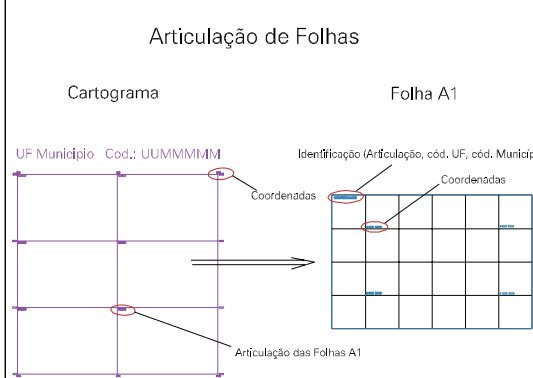

MAPA URBANO DIGITAL
FOLHA A1