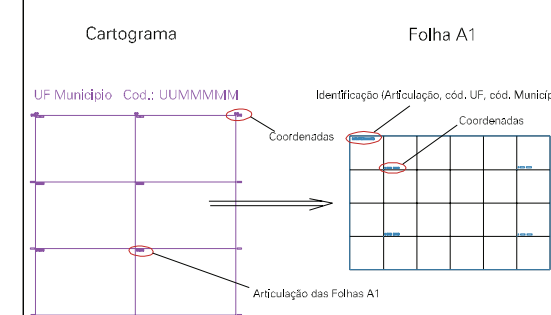

ESTRADA DOS CRUZ

ARRIOIO DO PASTEL

(461,5, 6692,0)

(463,5, 6693,0)

(461,5, 6692,0)

(463,5, 6692,0)

RFFSA

669,31

ESTADO DO RIO GRANDE DO SUL
Município: 43.22004
TRIUNFO
Folha : 03 - 03

LEGENDA

LIMITES

- Município ou Perímetro Urbano
- Distrito
- Subdistrito, RA, Zona ou similar
- Bairro ou similar
- Setor Censitário

CODIGOS

- 22306.05 Distrito (cod. do município + cod. do distrito)
- 05.06 Subdistrito (cod. do distrito + cod. do subdistrito)
- 003 Bairro (cod. do bairro no município)
- 25 Setor (número do setor no distrito ou subdistrito)

Articulação de Folhas

MAPA URBANO DIGITAL
FOLHA A1