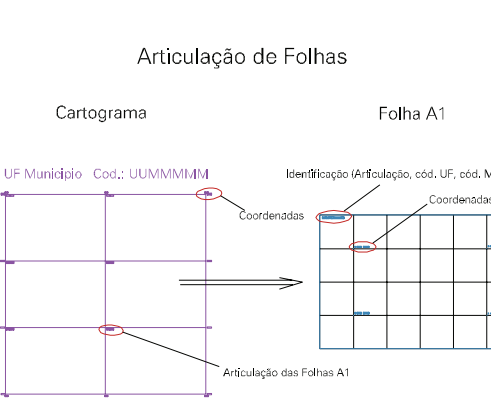

ESTADO DO RIO GRANDE DO SUL
Município: 43.22004
TRIUNFO
Folha : 03 - 04

Arquivo: 4322004aui1.dgn
Limites(kml): (-464.5, 6691.5) - (-468.5, 6694.5)

- LEGENDA**
- LIMITES**
- Município ou Perímetro Urbano
 - Distrito
 - Subdistrito, RA, Zona ou similar
 - Bairro ou similar
 - Sector Censitário
- CODIGOS**
- Distrito (cod. do município + cod. do distrito)
 - Subdistrito (cod. do distrito + cod. do subdistrito)
 - Bairro (cod. do bairro no município)
 - Sector (número do sector no distrito ou subdistrito)

MAPA URBANO DIGITAL
FOLHA A1