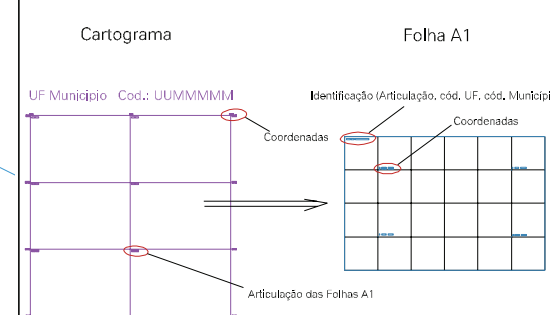

(311.25, 6772.4)

(312.25, 6772.4)

E. ENS. FUNDAMENTAL
PAPA JOÃO XXIII

22152.15

ESTRADA CHICO NUNES

1

ODIR DA SILVA

(311.25, 6771.9)

(312.25, 6771.9)

ESTADO DO RIO GRANDE DO SUL

Município: 43.22152
TUNAS

Folha : 01 - 01

LEGENDA

LIMITES

- Município ou Perímetro Urbano
- Distrito
- Subdistrito, RA, Zona ou similar
- Bairro ou similar
- Setor Censitário

CODIGOS

- 22306.05 Distrito (cod. do município + cod. do distrito)
- 05.06 Subdistrito (cod. do distrito + cod. do subdistrito)
- 003 Bairro (cod. do bairro no município)
- 25 Setor (número do setor no distrito ou subdistrito)

Articulação de Folhas

MAPA URBANO DIGITAL
FOLHA A1