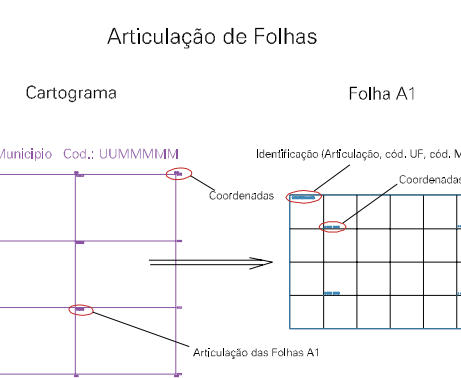

22541.25

1

22541.15

22541.05

1472,5 6750

1474,5 6750

1472,5 6740

1474,5 6740

ESTADO DO RIO GRANDE DO SUL
 Município: 43.22541
 VALE REAL
 Folha : 01 - 01

Arquivo: 432254115.dgn
 Limites(km): (471,5, 6740) - (475,5, 6751)

- LEGENDA**
- LIMITES**
- Município ou Perímetro Urbano
 - Distrito
 - Subdistrito, RA, Zona ou similar
 - Bairro ou similar
 - Setor Censitário
- CODIGOS**
- 22306.05 Distrito (cod. do município + cod. do distrito)
 - 05.06 Subdistrito (cod. do distrito + cod. do subdistrito)
 - 003 Bairro (cod. do bairro no município)
 - 25 Setor (número do setor no distrito ou subdistrito)