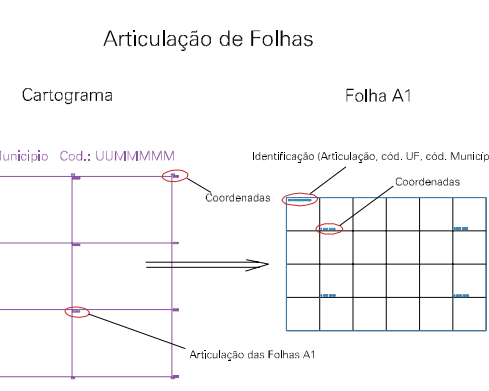

(475, 6756)

(477, 6756)

MUNICIPIO DE ALTO FELIZ

(475, 6755)

(477, 6755)

NESTOR BERTUOL
N° 1166

ALCINO BONALUME

1

22541.20

SOCIEDADE

ESTADO DO RIO GRANDE DO SUL
Município: 43.22541
VALE REAL
Folha : 01 - 01

Arquivo: 432254120.dgn
Limites(km): (474.5, 6754.5) - (477.5, 6756.5)

- LEGENDA**
- LIMITES**
 - Município ou Perímetro Urbano
 - Distrito
 - Subdistrito, RA, Zona ou similar
 - Bairro ou similar
 - Setor Censitário
 - CODIGOS**
 - 22306.05 Distrito (cod. do município + cod. do distrito)
 - 05.08 Subdistrito (cod. do distrito + cod. do subdistrito)
 - 003 Bairro (cod. do bairro no município)
 - 25 Setor (número do setor no distrito ou subdistrito)