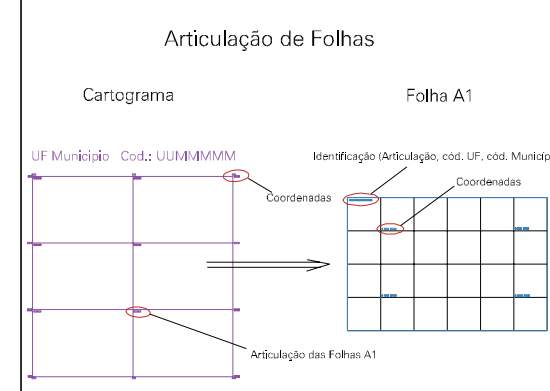

PORTO PRIMEIROS CAMPOS

ESTADO DO RIO GRANDE DO SUL

Município: 43.22525  
VALE VERDE

Folha : 01 - 01

Arquivo: 4322525au1.dgn  
Limites(km): (399.023, 6686.145) - (402.023, 6687.145)

**LEGENDA**

**LIMITES**

- Município ou Perímetro Urbano
- Distrito
- Subdistrito, RA, Zona ou similar
- Bairro ou similar
- Setor Censitário

**CODIGOS**

- 22306.05 Distrito (cod. do município + cod. do distrito)
- 05.06 Subdistrito (cod. do distrito + cod. do subdistrito)
- 003 Bairro (cod. do bairro no município)
- 25 Setor (número do setor no distrito ou subdistrito)