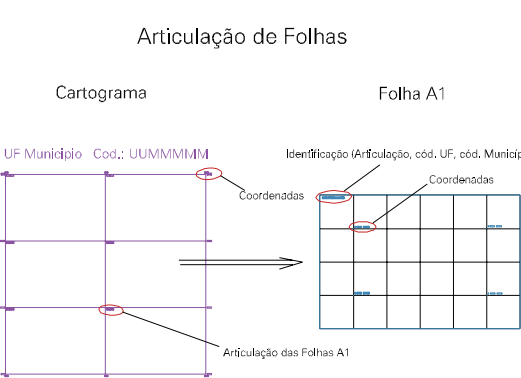

ESTADO DO RIO GRANDE DO SUL
 Município: 43.22608
 VENANCIO AIRES
 Folha : 02 - 01

Arquivo: 4322608.dgn
 Limites(kml: (381, 6721) - (385, 6724)

- LEGENDA**
- LIMITES
 - Município ou Perímetro Urbano
 - Distrito
 - Subdistrito, RA, Zona ou similar
 - Bairro ou similar
 - Sector Censitário
 - CODIGOS
 - 22306.05 Distrito (cod. do município + cod. do distrito)
 - 05.06 Subdistrito (cod. do distrito + cod. do subdistrito)
 - 003 Bairro (cod. do bairro no município)
 - 25 Sector (número do setor no distrito ou subdistrito)

MAPA URBANO DIGITAL
 FOLHA A1