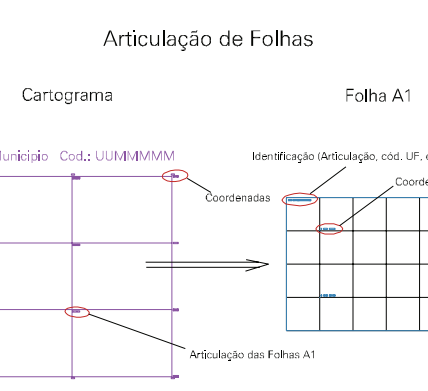

RUA CRISTOVAO SIMON

RUA WALTER JUNGBLUT

ESTADO DO RIO GRANDE DO SUL

Município: 43.22608

VENÂNCIO AIRES

Folha : 01 - 01

Arquivo: 432260807.dgn
Limites(km): (373.5, 6718.5) - (376.5, 6720.5)

LEGENDA

- LIMITES**
- Município ou Perímetro Urbano
 - Distrito
 - Subdistrito, RA, Zona ou similar
 - Bairro ou similar
 - Setor Censitário
- CODIGOS**
- 22306.05 Distrito (cod. do município + cod. do distrito)
 - 05.06 Subdistrito (cod. do distrito + cod. do subdistrito)
 - 003 Bairro (cod. do bairro no município)
 - 25 Setor (número do setor no distrito ou subdistrito)