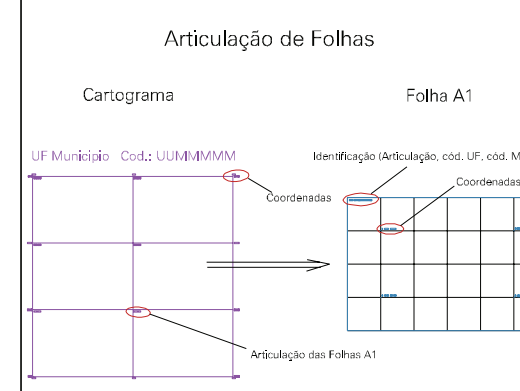

(373, 6732,5)

(375, 6732,5)

(373, 6731,5)

(375, 6731,5)

ESTADO DO RIO GRANDE DO SUL
 Município: 43.22608
 VENÂNCIO AIRES
 Folha : 01 - 01

Arquivo: 432260810.dgn
 Limites(km): (372,5, 6731) - (375,5, 6733)

- LEGENDA**
- LIMITES**
- Município ou Perímetro Urbano
 - Distrito
 - Subdistrito, RA, Zona ou similar
 - Bairro ou similar
 - Setor Censitário
- CODIGOS**
- 22306.05 Distrito (cod. do município + cod. do distrito)
 - 05.08 Subdistrito (cod. do distrito + cod. do subdistrito)
 - 003 Bairro (cod. do bairro no município)
 - 25 Setor (número do setor no distrito ou subdistrito)

MAPA URBANO DIGITAL
 FOLHA A1