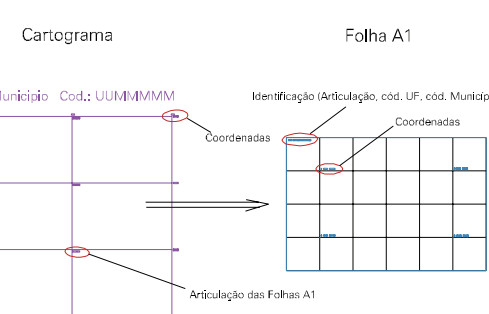

(383.5, 6734.5)

(385.5, 6734.5)

(383.5, 6733.5)

(385.5, 6733.5)

22608.30

1

ESTR. 28 DE JULHO - MONTE BELO

SOC. ESPORTIVA 28 DE JULHO

ESC. GABRIEL MISTRAL

ESTR. 28 DE JULHO - A SÃO PEDRO

ESTRADA GERAL SANTA EMILIA

ESTR. SANTA EMILIA - SÃO PEDRO

ARRIO GRANDE

ESTR. CECILIA - SANTA EMILIA

PROFÁSDO WERLANG

ALBINO STERTZ

SOC. CULTURAL ESP. RECR. SÃO LUIZ

ESTADO DO RIO GRANDE DO SUL

Município: 43.22608

VENÂNCIO AIRES

Folha : 01 - 01

Arquivo: 432260830.dgn

Limites(km): (383, 6733)-(386, 6736)

LEGENDA

LIMITES

- Município ou Perímetro Urbano
- Distrito
- Subdistrito, RA, Zona ou similar
- Bairro ou similar
- Setor Censitário

CODIGOS

- 22306.05 Distrito (cod. do município + cod. do distrito)
- 05.08 Subdistrito (cod. do distrito + cod. do subdistrito)
- 003 Bairro (cod. do bairro no município)
- 25 Setor (número do setor no distrito ou subdistrito)

Articulação de Folhas

MAPA URBANO DIGITAL

FOLHA A1

CENSO AGROPECUARIO 2006

CONTAGEM DA POPULAÇÃO 2007

Data de Impressão: 01.10.07