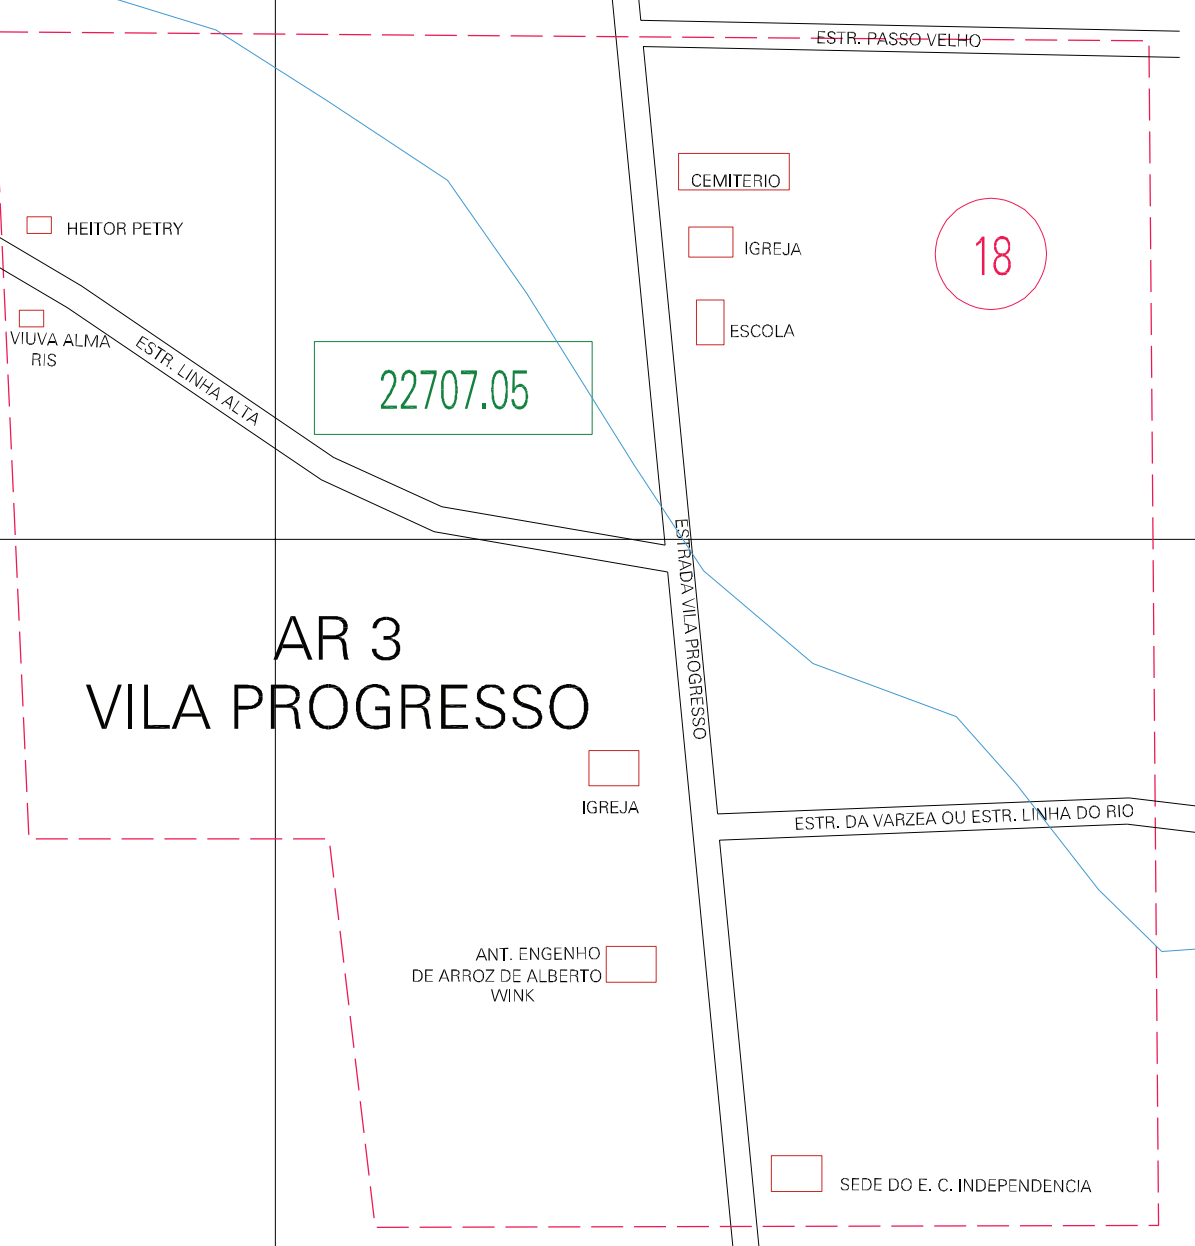

(353.5, 6703)

(355.5, 6703)

(353.5, 6702)

(355.5, 6702)

ESTADO DO RIO GRANDE DO SUL
 Município: 43.22707
 VERA CRUZ
 Folha : 01 - 01

Arquivo: 432270700003.dgn
 Limites(km): (353, 6701.5) - (356, 6703.5)

- LEGENDA**
- LIMITES**
- Município ou Perímetro Urbano
 - Distrito
 - Subdistrito, RA, Zona ou similar
 - Bairro ou similar
 - - - Setor Censitário
- CODIGOS**
- 22306.05 Distrito (cod. do município + cod. do distrito)
 - 05.06 Subdistrito (cod. do distrito + cod. do subdistrito)
 - 003 Bairro (cod. do bairro no município)
 - 25 Setor (número do setor no distrito ou subdistrito)

**MAPA URBANO DIGITAL
 FOLHA A1**