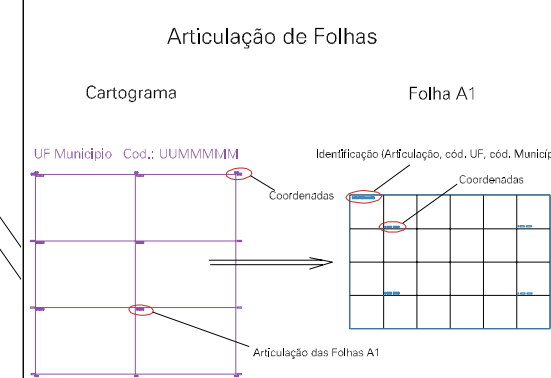

ESTADO DO RIO GRANDE DO SUL
 Município: 43.22806
 VERANÓPOLIS
 Folha : 01 - 02

Arquivo: 4322806.dgn
 Limites(km): (447,6800.5) - (451,6803.5)

- LEGENDA**
- LIMITES**
- Município ou Perímetro Urbano
 - Distrito
 - Subdistrito, RA, Zona ou similar
 - Bairro ou similar
 - Setor Censitário
- CODIGOS**
- 22306.05 Distrito (cod. do município + cod. do distrito)
 - 05.06 Subdistrito (cod. do distrito + cod. do subdistrito)
 - 003 Bairro (cod. do bairro no município)
 - 25 Setor (número do setor no distrito ou subdistrito)

MAPA URBANO DIGITAL
 FOLHA A1