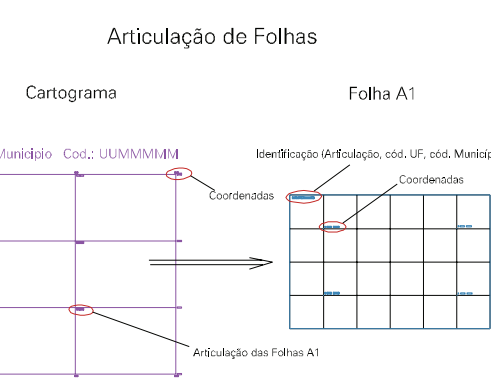

ESTADO DO RIO GRANDE DO SUL  
 Município: 43.22806  
 VERANÓPOLIS  
 Folha : 02 - 01

Arquivo: 4322806.dgn  
 Limites(km): ( 443, 6797,5) - ( 447, 6800,5)

- LEGENDA**
- LIMITES
    - Município ou Perímetro Urbano
    - Distrito
    - Subdistrito, RA, Zona ou similar
    - Bairro ou similar
    - Sector Censitário
  - CODIGOS
    - 22306.05 Distrito (cod. do município + cod. do distrito)
    - 05.06 Subdistrito (cod. do distrito + cod. do subdistrito)
    - 003 Bairro (cod. do bairro no município)
    - 25 Sector (número do setor no distrito ou subdistrito)

MAPA URBANO DIGITAL  
 FOLHA A1