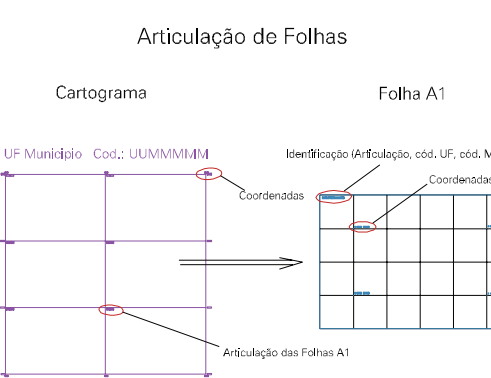

12

11

14

004

ESTADO DO RIO GRANDE DO SUL  
 Município: 43.22806  
 VERANÓPOLIS  
 Folha : 02 - 02

Arquivo: 4322806.dgn  
 Limites(km): ( 447, 6797.5) - ( 451, 6800.5)

- LEGENDA**
- LIMITES**
- Município ou Perímetro Urbano
  - Distrito
  - Subdistrito, RA, Zona ou similar
  - Bairro ou similar
  - Sector Censitário
- CODIGOS**
- 22306.05 Distrito (cod. do município + cod. do distrito)
  - 05.06 Subdistrito (cod. do distrito + cod. do subdistrito)
  - 003 Bairro (cod. do bairro no município)
  - 25 Sector (número do sector no distrito ou subdistrito)

MAPA URBANO DIGITAL  
 FOLHA A1