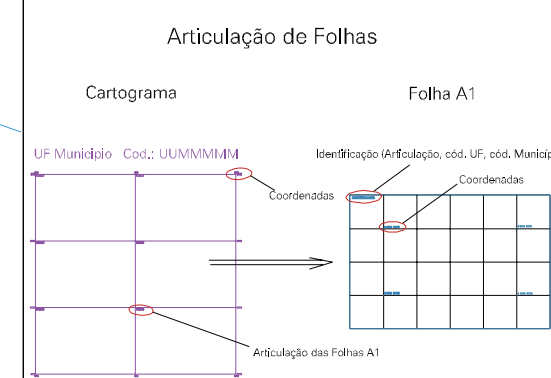

ESTADO DO RIO GRANDE DO SUL
 Município: 43.22806
 VERANÓPOLIS
 Folha : 03 - 02

Arquivo: 4322806.dgn
 Limites(km): (447,6794,5) - (451,6797,5)

- LEGENDA**
- LIMITES**
- Município ou Perímetro Urbano
 - Distrito
 - Subdistrito, RA, Zona ou similar
 - Bairro ou similar
 - Setor Censitário
- CODIGOS**
- 22306.05 Distrito (cod. do município + cod. do distrito)
 - 05.06 Subdistrito (cod. do distrito + cod. do subdistrito)
 - 003 Bairro (cod. do bairro no município)
 - 25 Setor (número do setor no distrito ou subdistrito)

MAPA URBANO DIGITAL
 FOLHA A1