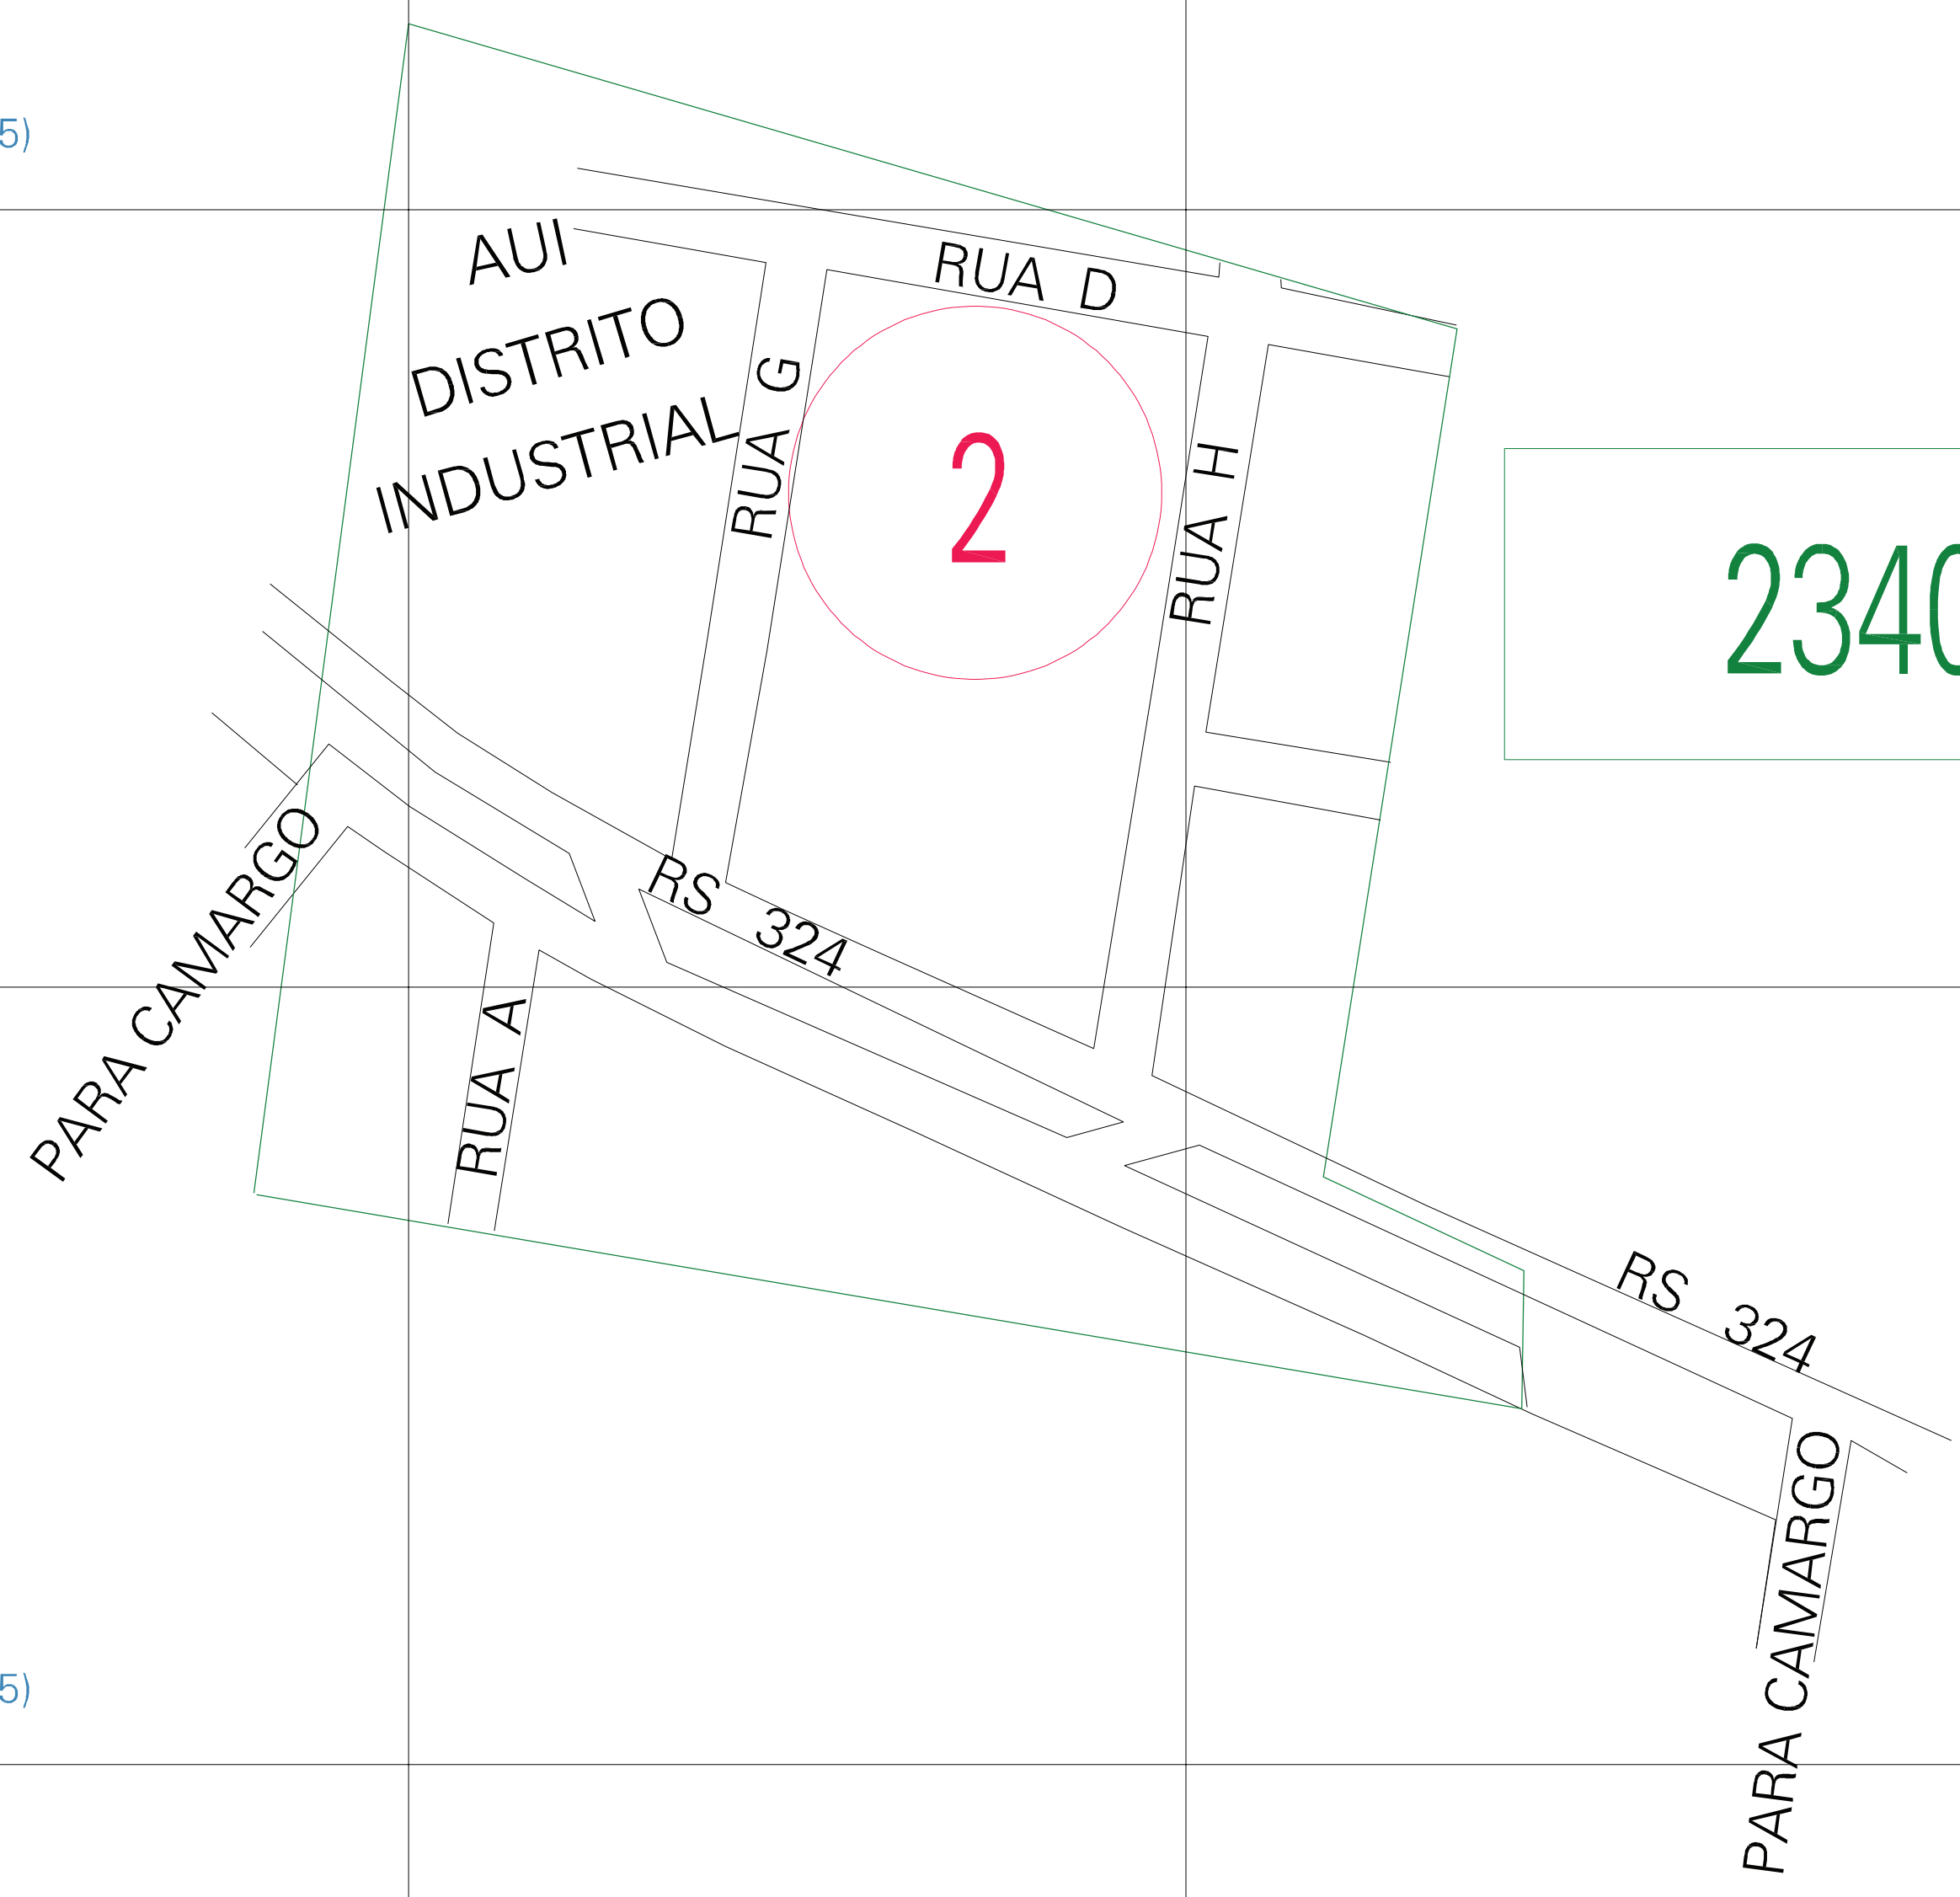

(384.25, 6843.995)

(384.75, 6843.995)

23408.05

(384.25, 6843.745)

(384.75, 6843.745)

ESTADO DO RIO GRANDE DO SUL  
 Município: 43.23408  
 VILA MARIA  
 Folha : 01 - 01  
 Arquivo: 4323408aui1.dgn  
 Limite(km): (384.125, 6843.62) - (384.875, 6844.12)

- LEGENDA**
- LIMITES**
- Município ou Perímetro Urbano
  - Distrito
  - Subdistrito, RA, Zona ou similar
  - Bairro ou similar
  - Setor Censitário
- CODIGOS**
- 23408.05 Distrito (cod. do município + cod. do distrito)
  - 05.05 Subdistrito (cod. do distrito + cod. do subdistrito)
  - 003 Bairro (cod. do bairro no município)
  - 25 Setor (número do setor no distrito ou subdistrito)