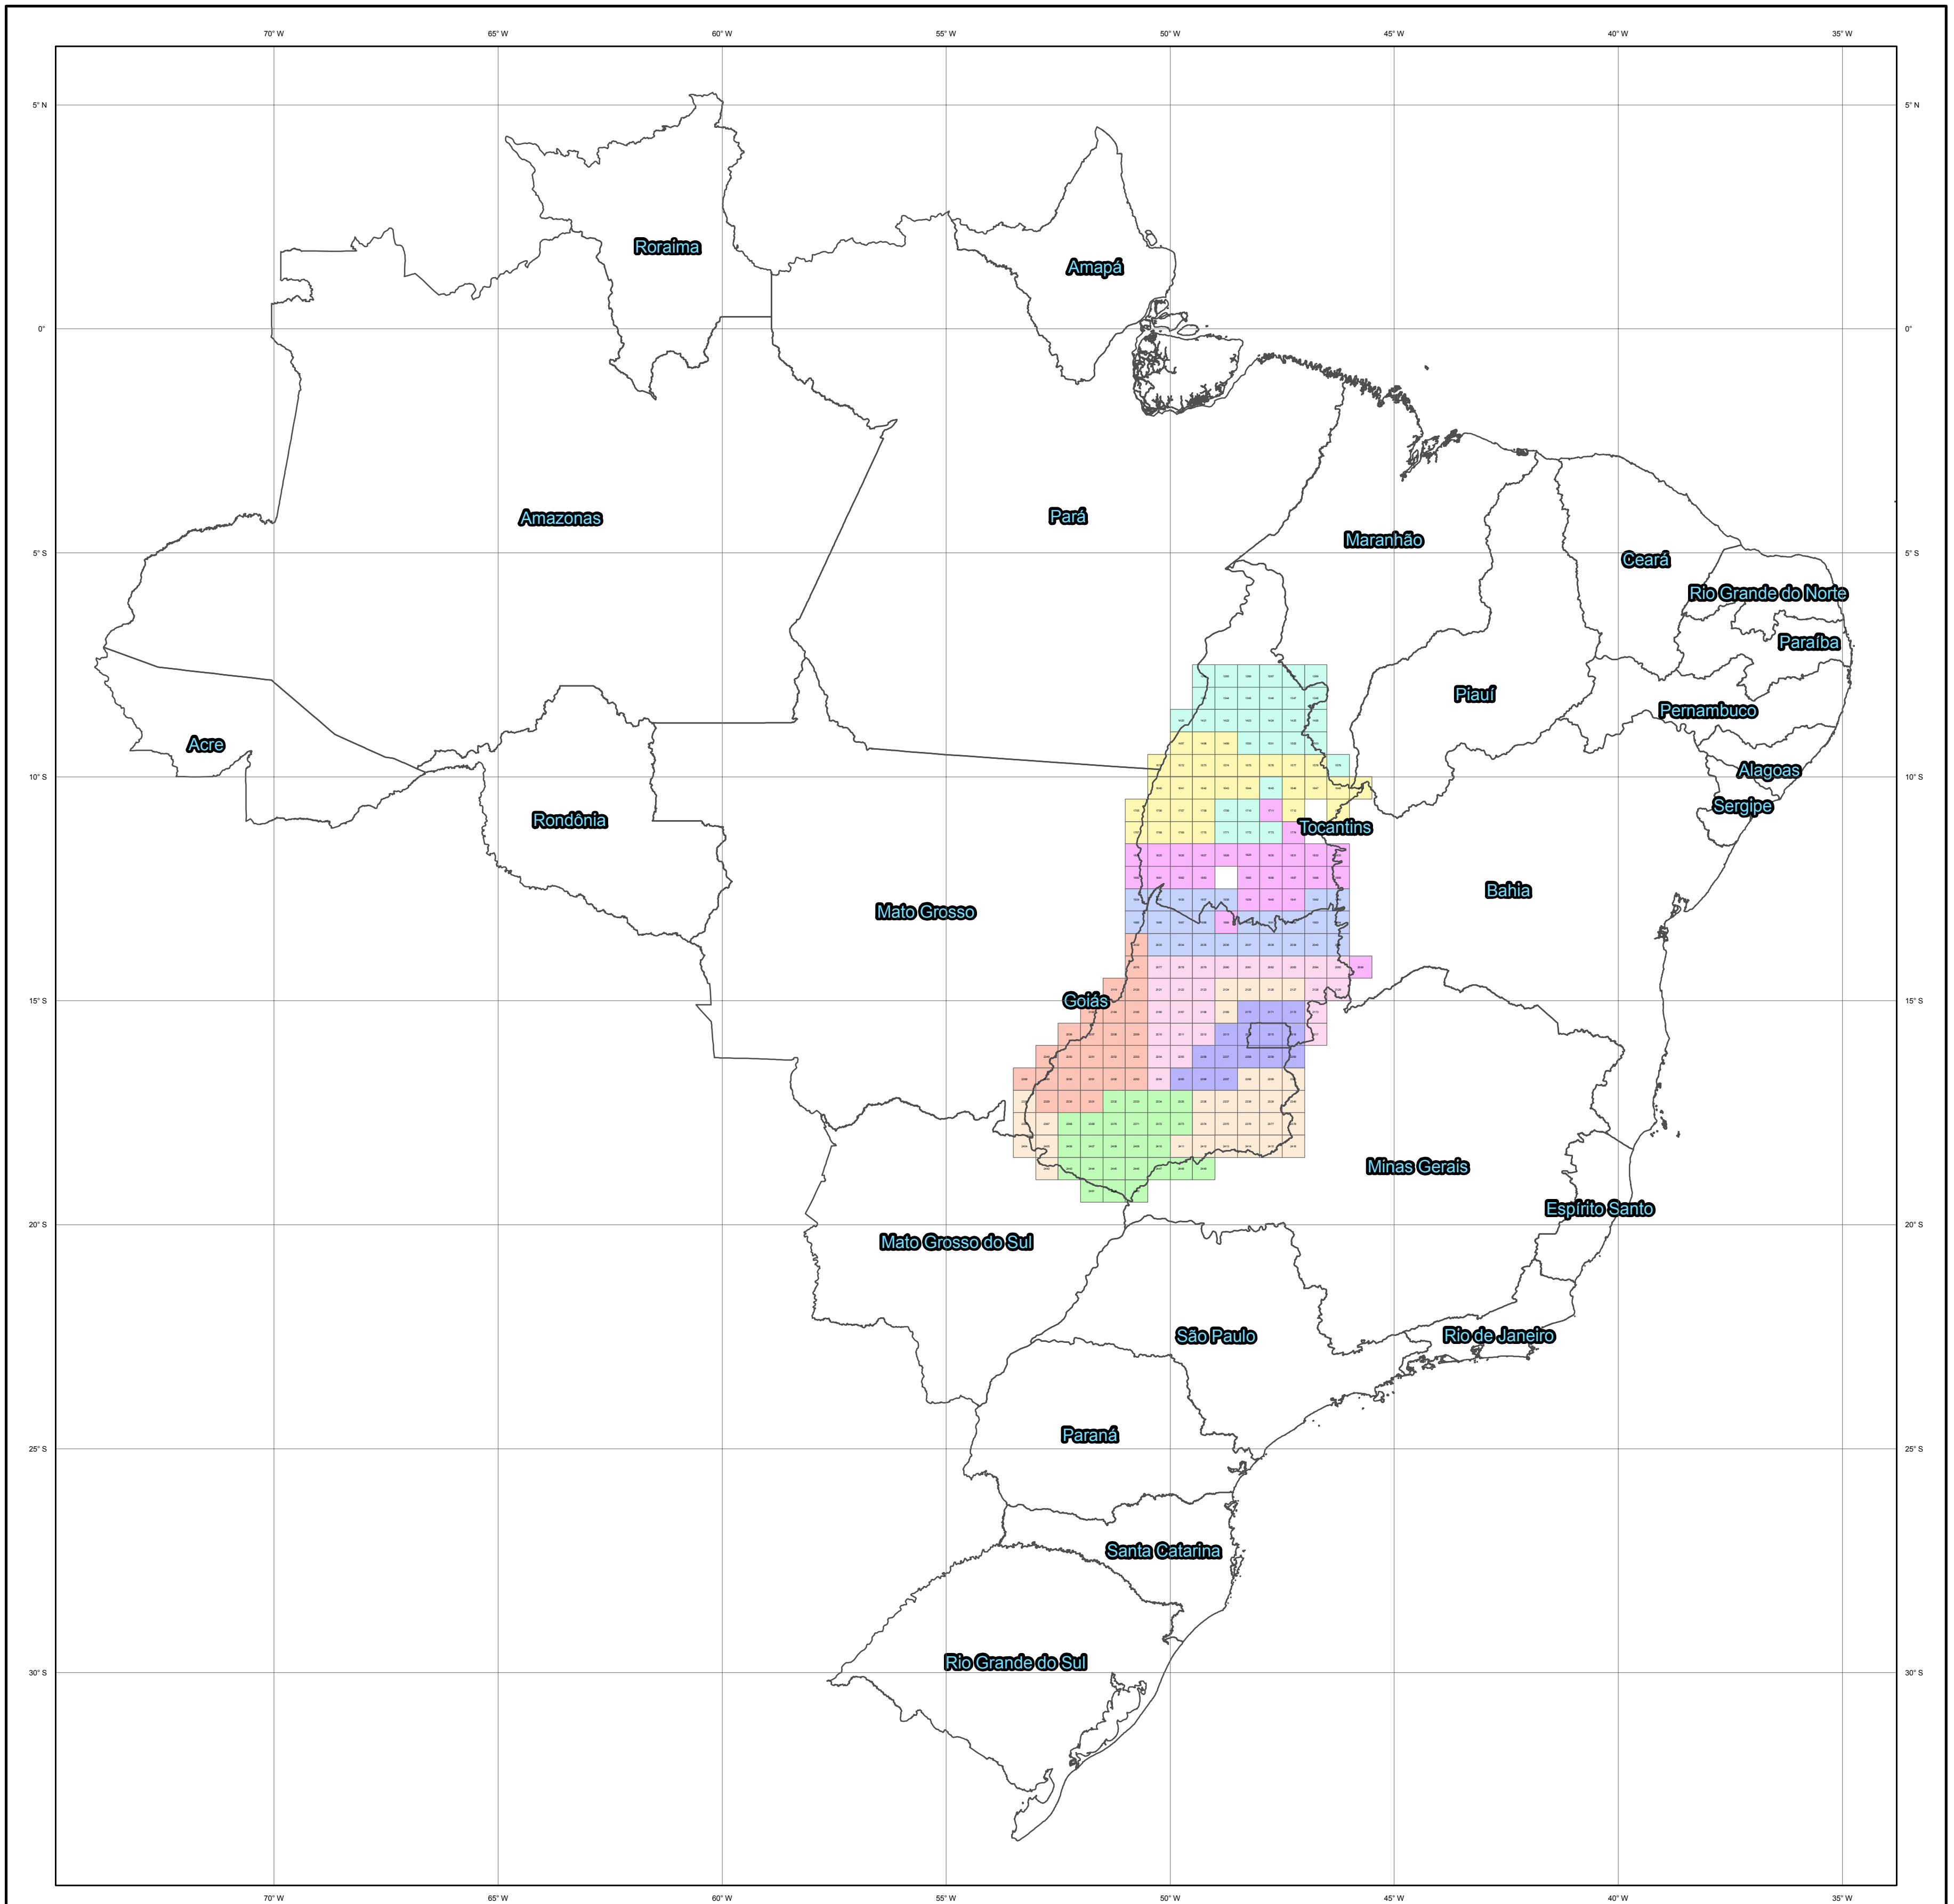

DGC - CCAR - GPP
EDITORAÇÃO

ÍNDICES DOS PRODUTOS CARTAS IMAGEM 0100 EDT

LEGENDA

LIM_Unidade_Federacao_A

ESCALA DE 1:10 000 000

PROJEÇÃO POLICÔNICA

DATUM HORIZONTAL: SIRGAS2000

Direitos de Reprodução Reservados
© IBGE, 2015

LEGENDA

ProdutosCartasImg

Lote

- 2010-Sem2
- 2011-Sem2
- 2012-Sem1
- 2012-Sem2
- 2013-Sem1
- 2013-Sem2
- 2014-Sem1
- 2014-Sem2
- 2015-Sem1