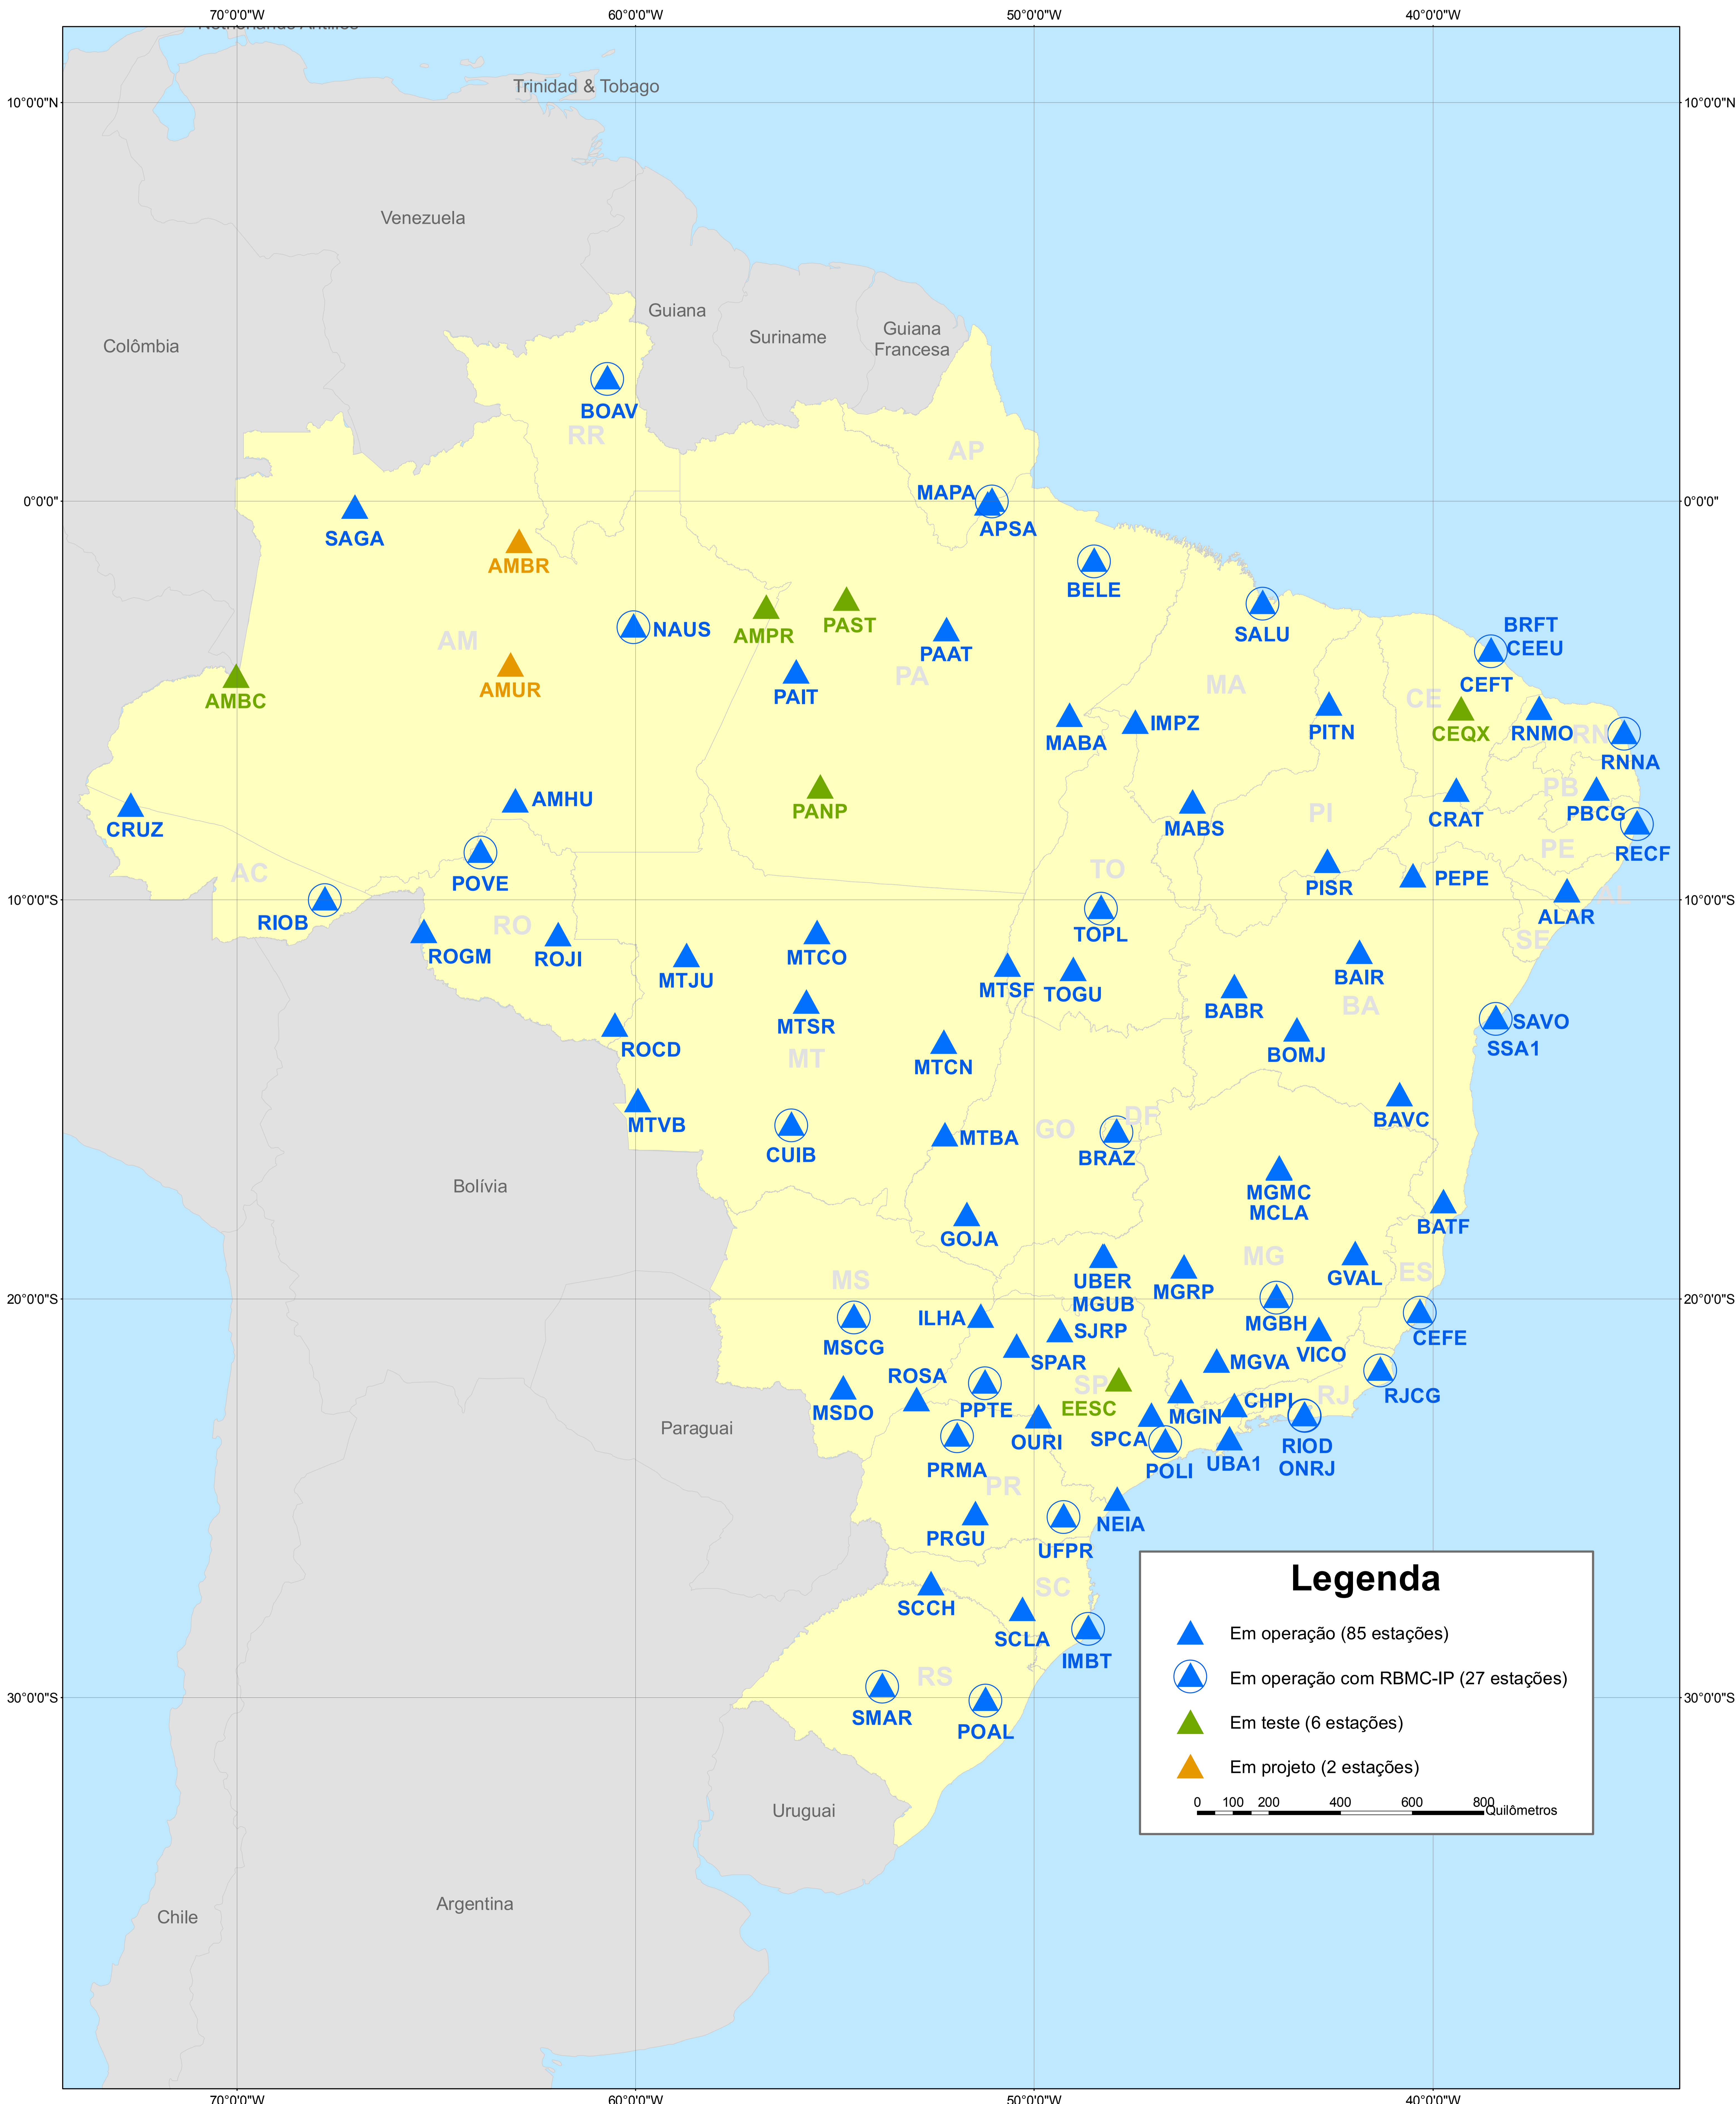

# REDE BRASILEIRA DE MONITORAMENTO CONTÍNUO DOS SISTEMAS GNSS

**Legenda**

-  Em operação (85 estações)
-  Em operação com RBMC-IP (27 estações)
-  Em teste (6 estações)
-  Em projeto (2 estações)

0 100 200 400 600 800 Quilômetros