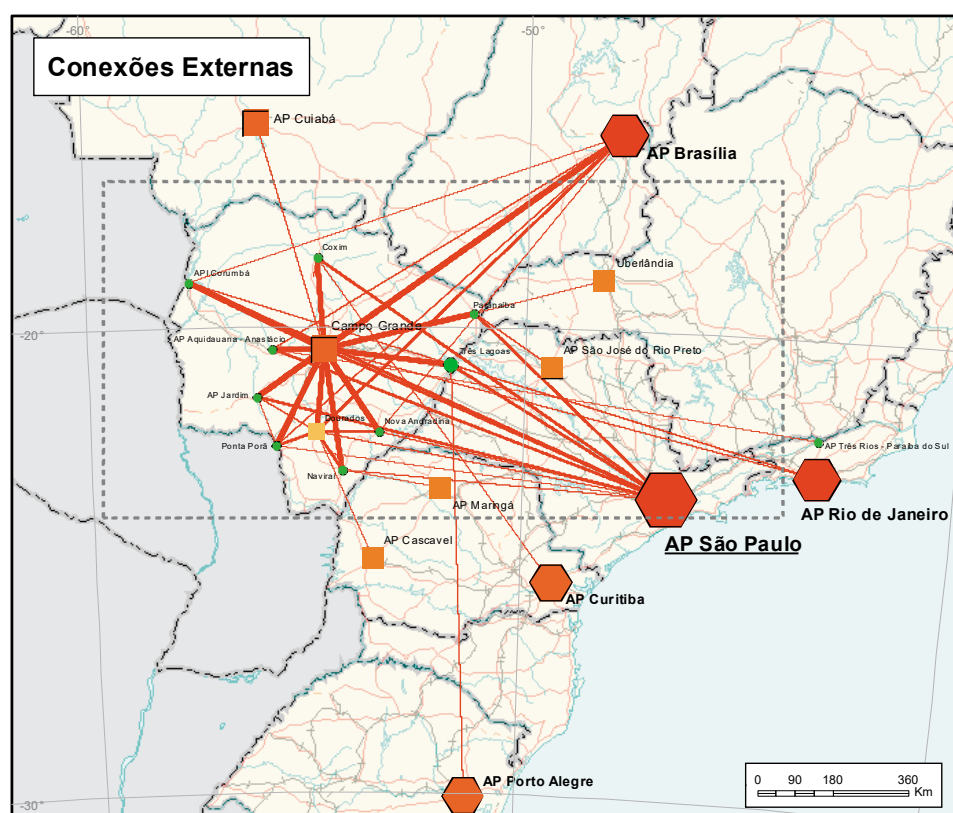

Mapa 26 - Campo Grande (MS) - Capital Regional A (2A)

Características	Região de influência de Campo Grande (A)	Participação da região de influência de Campo Grande no Brasil ((A)x100/ Valor Brasil)	Núcleo da Sede (Campo Grande) (B)	Participação de Campo Grande em sua região de influência ((B)x100/(A))
População (2018)	2 644 032	1,3	885 711	33,5
Área (km ²)	345 298	4,1	8 093	2,3
Densidade demográfica (hab/km ²)	8	31,3	109	1 429,3
Cidades	72	1,5	1	1,4
PIB 2016 (1 000 R\$)	88 789 788	1,4	25 437 928	28,6
Valor adicionado serviços (exceto administração pública)	31 894 430	1,1	12 943 149	40,6
Valor adicionado indústria	18 071 040	1,6	3 792 766	21,0
Valor adicionado agropecuária	15 182 638	5,0	308 918	2,0
Valor adicionado administração pública	14 709 845	1,6	4 895 739	33,3
Impostos	8 931 826	1,1	3 497 357	39,2
PIB per capita (R\$)	33 581	111,7	28 720	85,5
Centros identificados	Capital Regional C: Dourados (MS); Centro Sub-Regional A: Três Lagoas (MS); Centros Sub-Regionais B: AP Aquidauana - Anastácio/MS, AP Jardim/MS, AP I Corumbá/Brasil, Coxim (MS), Navirai (MS), Nova Andradina (MS), Paranaíba (MS) e Ponta Porá (MS); Centros de Zona A: Amambai (MS); Rio Brilhante (MS) e São Gabriel do Oeste (MS) Centros de Zona B: Bela Vista (MS), Cassilândia (MS) e Chapadão do Sul (MS).			