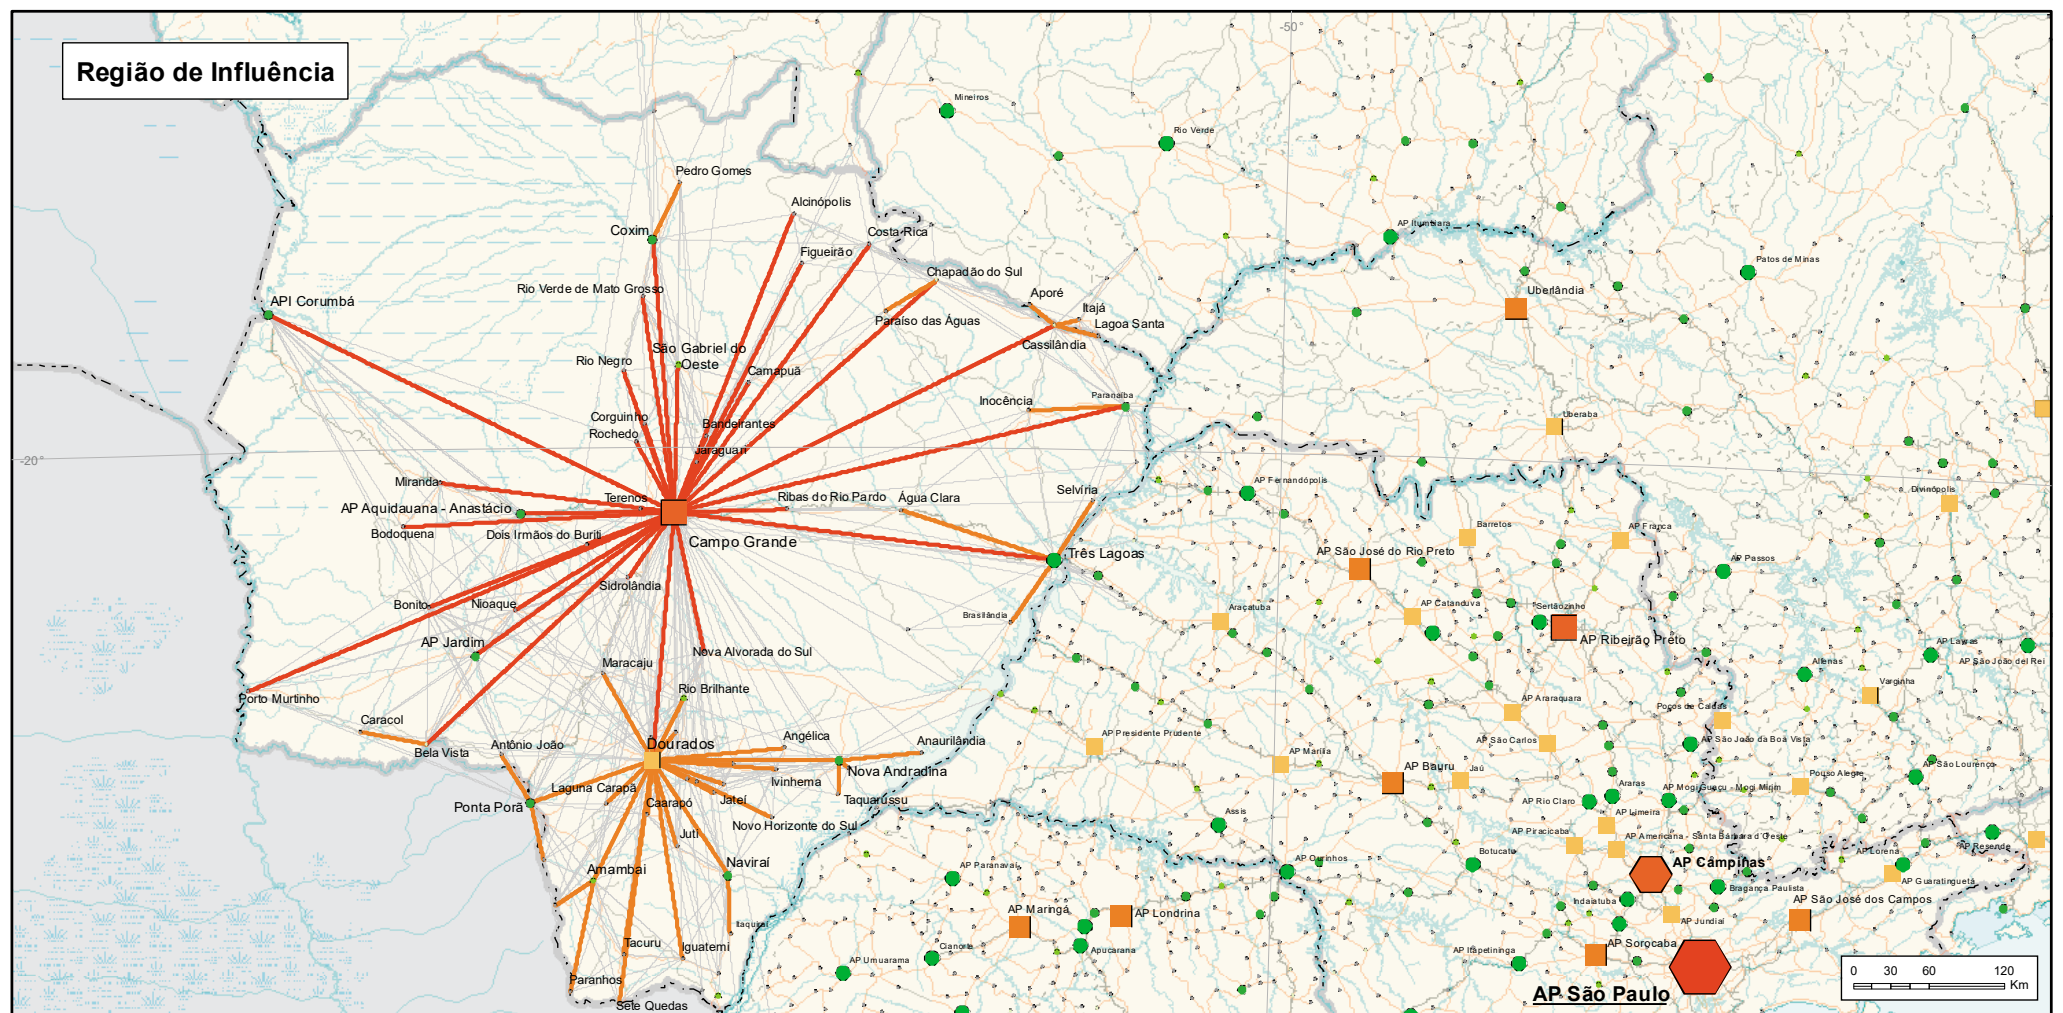

Mapa 26 - Campo Grande (MS) - Capital Regional A (2A)

Características	Região de influência de Campo Grande (A)	Participação da região de influência de Campo Grande no Brasil ((A)x100/ Valor Brasil)	Núcleo da Sede (Campo Grande) (B)	Participação de Campo Grande em sua região de influência ((B)x100/(A))
População (2018)	2 644 032	1,3	885 711	33,5
Área (km ²)	345 298	4,1	8 093	2,3
Densidade demográfica (hab/km ²)	8	31,3	109	1 429,3
Cidades	72	1,5	1	1,4
PIB 2016 (1 000 R\$)	88 789 788	1,4	25 437 928	28,6
Valor adicionado serviços (exceto administração pública)	31 894 430	1,1	12 943 149	40,6
Valor adicionado indústria	18 071 040	1,6	3 792 766	21,0
Valor adicionado agropecuária	15 182 638	5,0	308 918	2,0
Valor adicionado administração pública	14 709 845	1,6	4 895 739	33,3
Impostos	8 931 826	1,1	3 497 357	39,2
PIB per capita (R\$)	33 581	111,7	28 720	85,5
Centros identificados	Capital Regional C: Dourados (MS); Centro Sub-Regional A: Três Lagoas (MS); Centros Sub-Regionais B: AP Aquidauana - Anastácio/MS, AP Jardim/MS, AP I Corumbá/Brasil, Coxim (MS), Navirai (MS), Nova Andradina (MS), Paranaíba (MS) e Ponta Porá (MS); Centros de Zona A: Amambai (MS); Rio Brilhante (MS) e São Gabriel do Oeste (MS) Centros de Zona B: Bela Vista (MS), Cassilândia (MS) e Chapadão do Sul (MS).			