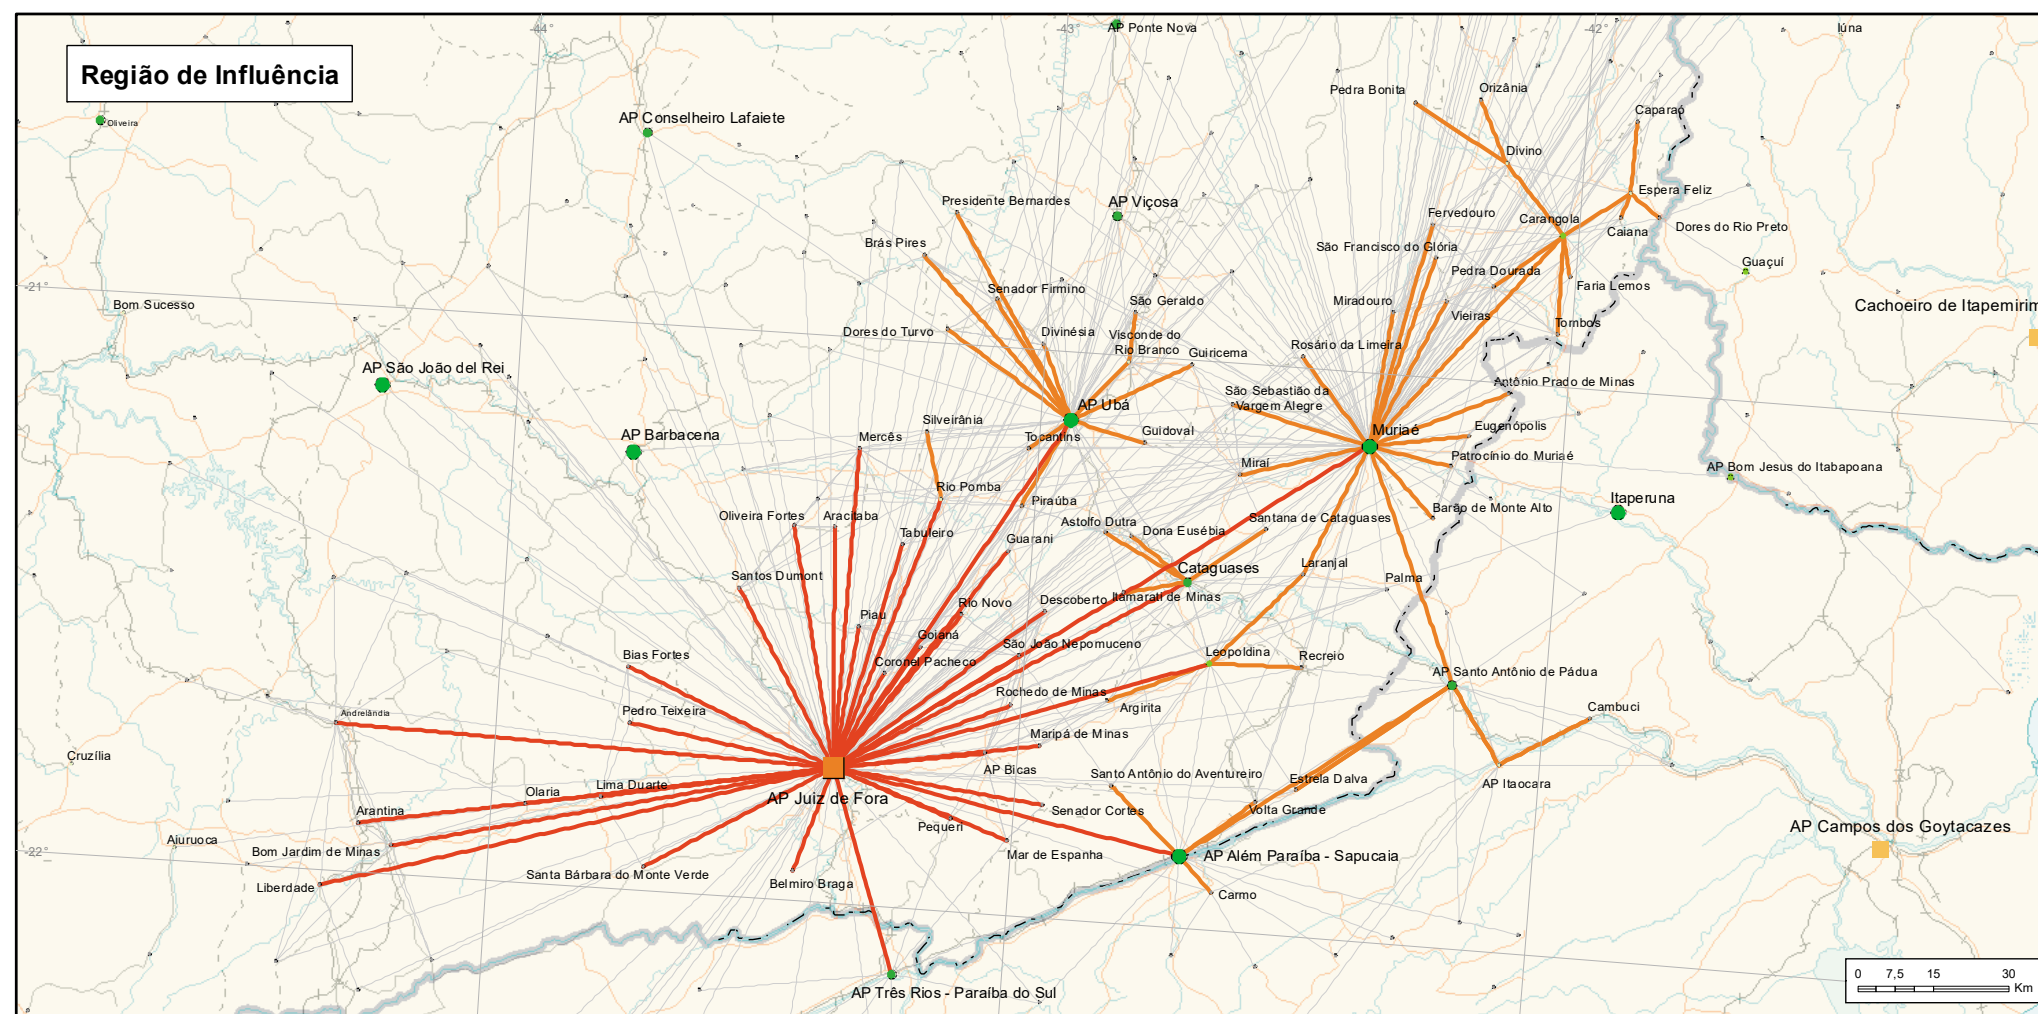

Mapa 35 - Arranjo Populacional de Juiz de Fora/MG - Capital Regional B

Características	Região de influência do AP Juiz de Fora (A)	Participação da região de influência do AP Juiz de Fora no Brasil ((A)x100/ Valor Brasil)	Núcleo da Sede (AP Juiz de Fora) (B)	Participação do AP Juiz de Fora em sua região de influência ((B)x100/(A))
População (2018)	1 888 418	0,9	588 332	31,2
Área (km ²)	26 060	0,3	1 985	7,6
Densidade demográfica (hab/km ²)	72	295,8	296	409,0
Cidades	84	1,7	1	1,2
PIB 2016 (1 000 R\$)	41 444 230	0,7	15 241 714	36,8
Valor adicionado serviços (exceto administração pública)	19 280 951	0,6	8 264 105	42,9
Valor adicionado indústria	7 908 790	0,7	2 702 681	34,2
Valor adicionado agropecuária	1 576 715	0,5	50 399	3,2
Valor adicionado administração pública	8 186 474	0,9	2 348 715	28,7
Impostos	4 491 312	0,5	1 875 814	41,8
PIB per capita (R\$)	21 947	73,0	25 907	118,0
Centros identificados	<p>Centros Sub-Regionais A: AP Além Paraíba/MG - Sapucaia/RJ, AP Ubatuba/MG e Muriaé (MG);</p> <p>Centros Sub-Regionais B: AP Santo Antônio de Pádua/RJ, AP Três Rios - Paraíba do Sul/RJ e Cataguases (MG);</p> <p>Centros de Zona A: Carangola (MG) e Leopoldina (MG);</p> <p>Centros de Zona B: AP Itaocara/RJ, Divino (MG), Espera Feliz (MG), Rio Pomba (MG) e Visconde do Rio Branco (MG).</p>			