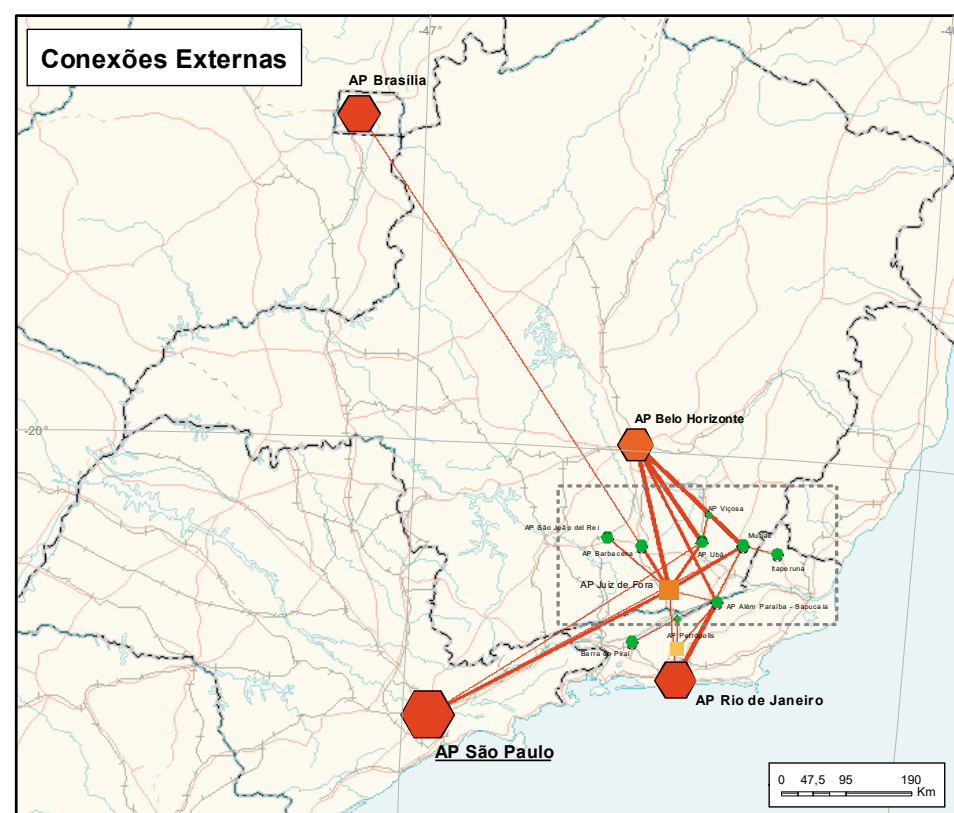

Mapa 35 - Arranjo Populacional de Juiz de Fora/MG - Capital Regional B

Características	Região de influência do AP Juiz de Fora (A)	Participação da região de influência do AP Juiz de Fora no Brasil ((A)x100/ Valor Brasil)	Núcleo da Sede (AP Juiz de Fora) (B)	Participação do AP Juiz de Fora em sua região de influência ((B)x100/(A))
População (2018)	1 888 418	0,9	588 332	31,2
Área (km ²)	26 060	0,3	1 985	7,6
Densidade demográfica (hab/km ²)	72	295,8	296	409,0
Cidades	84	1,7	1	1,2
PIB 2016 (1 000 R\$)	41 444 230	0,7	15 241 714	36,8
Valor adicionado serviços (exceto administração pública)	19 280 951	0,6	8 264 105	42,9
Valor adicionado indústria	7 908 790	0,7	2 702 681	34,2
Valor adicionado agropecuária	1 576 715	0,5	50 399	3,2
Valor adicionado administração pública	8 186 474	0,9	2 348 715	28,7
Impostos	4 491 312	0,5	1 875 814	41,8
PIB per capita (R\$)	21 947	73,0	25 907	118,0
Centros identificados	<p>Centros Sub-Regionais A: AP Além Paraíba/MG - Sapucaia/RJ, AP Ubatuba/MG e Muriaé (MG);</p> <p>Centros Sub-Regionais B: AP Santo Antônio de Pádua/RJ, AP Três Rios - Paraíba do Sul/RJ e Cataguases (MG);</p> <p>Centros de Zona A: Carangola (MG) e Leopoldina (MG);</p> <p>Centros de Zona B: AP Itaocara/RJ, Divino (MG), Espera Feliz (MG), Rio Pomba (MG) e Visconde do Rio Branco (MG).</p>			