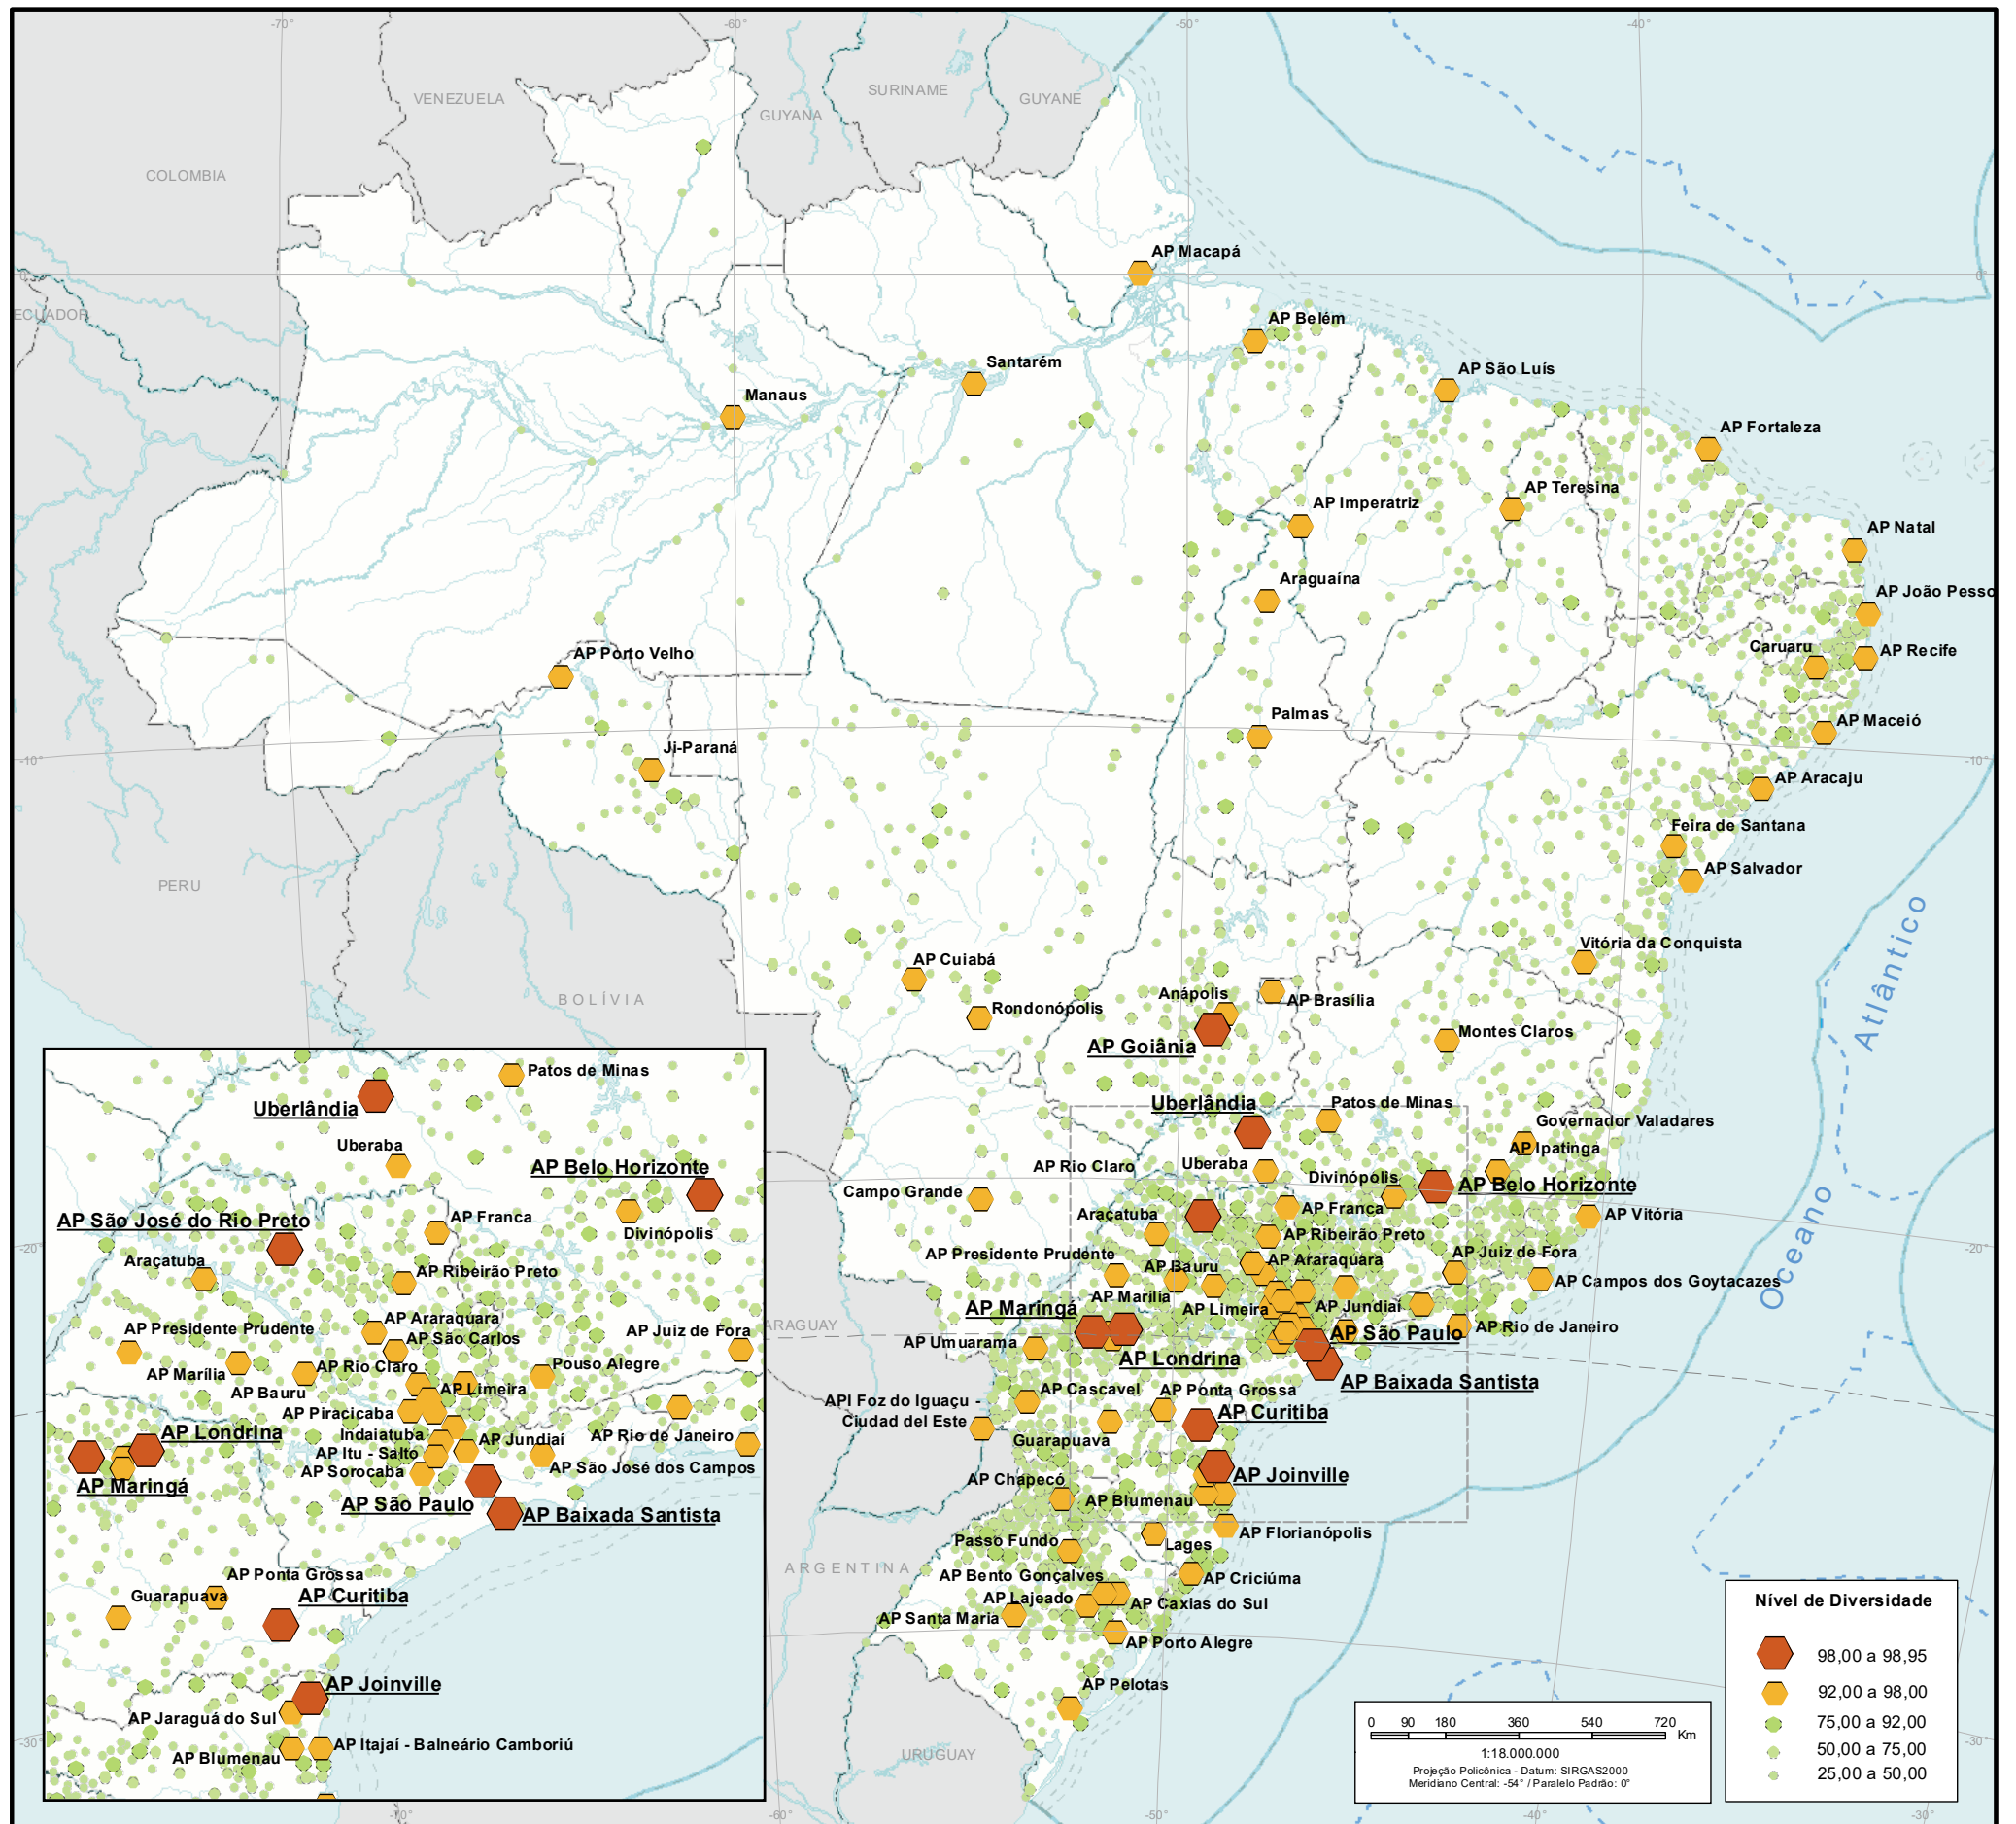

Mapa 57 - Atividades de comércio - Brasil - 2016

Fontes: 1. IBGE, Diretoria de Geociências, Coordenação de Geografia, Regiões de Influência das Cidades 2018. 2. ESTATÍSTICAS do cadastro central de empresas 2016. Rio de Janeiro: IBGE, 2018. Disponível em: <https://www.ibge.gov.br/estatisticas/economicas/comercio/9016-estatisticas-do-cadastro-central-de-empresas.html?edicao=21559&tt=publicacoes>. Acesso em: jan. 2020.