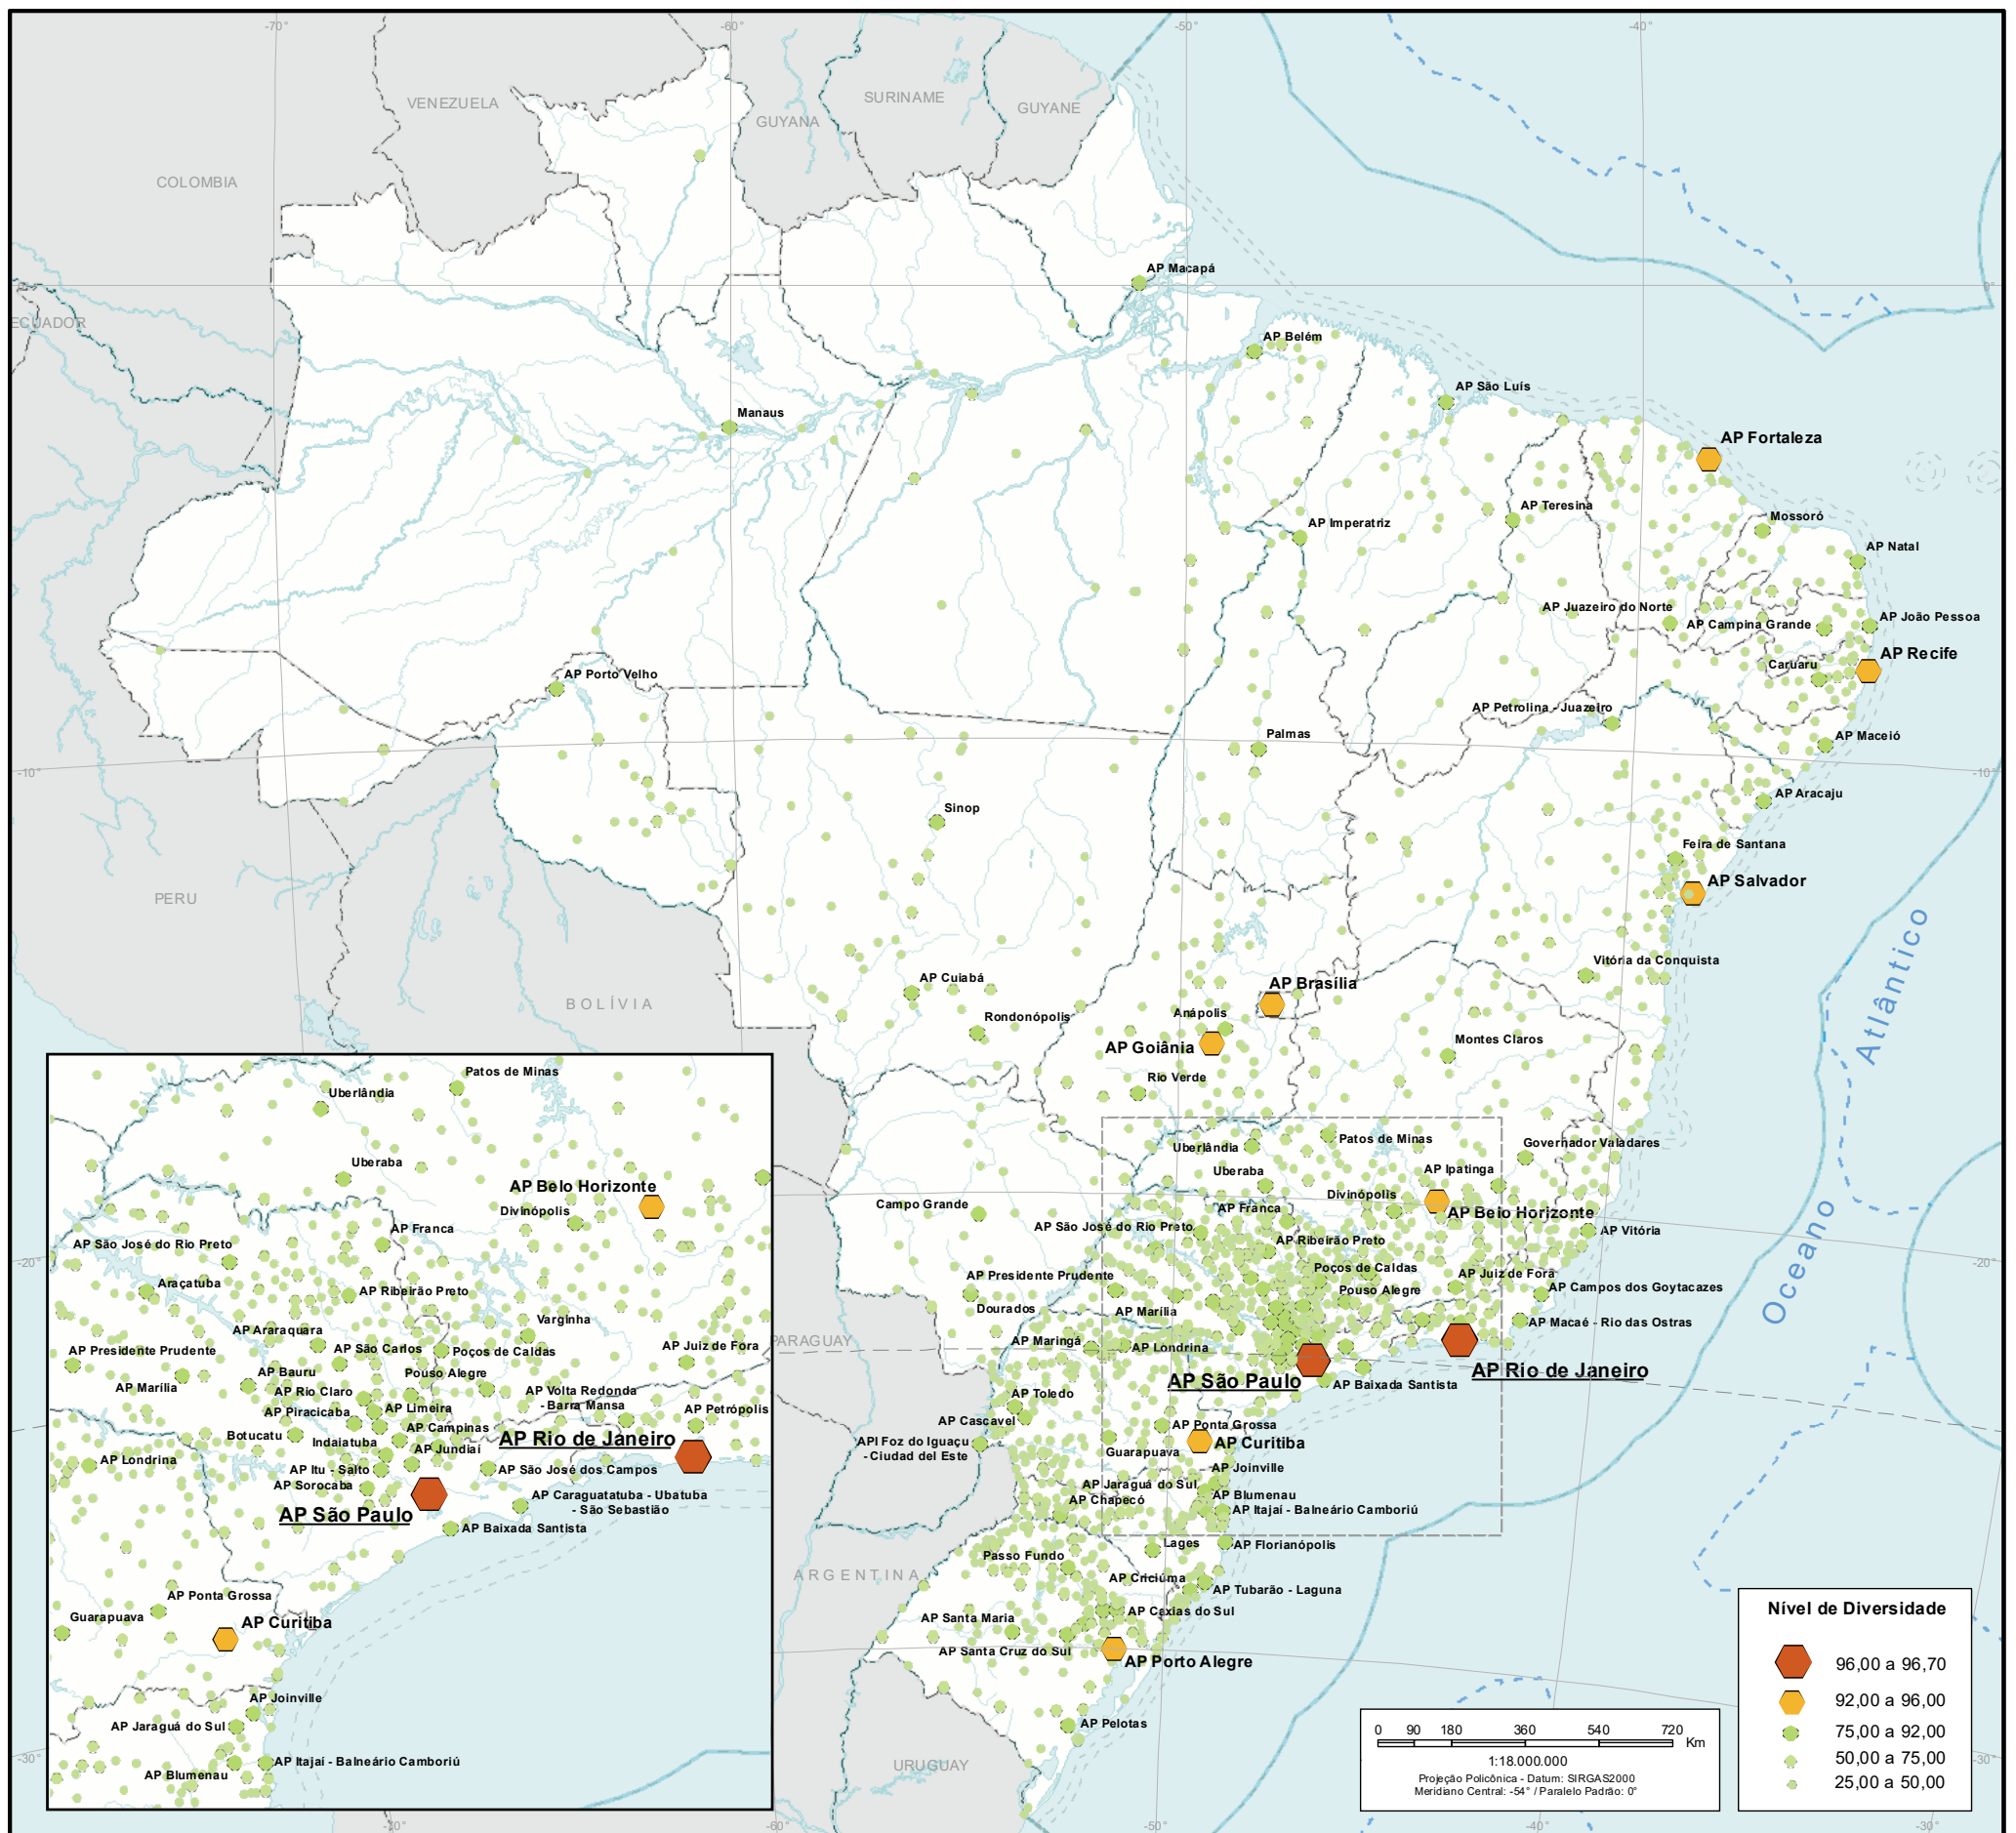

Mapa 59 - Atividades de serviços e comércio - Brasil - 2016

Fontes: 1. IBGE, Diretoria de Geociências, Coordenação de Geografia, Regiões de Influência das Cidades 2018. 2. ESTATÍSTICAS do cadastro central de empresas 2016. Rio de Janeiro: IBGE, 2018. Disponível em: <https://www.ibge.gov.br/estatisticas/economicas/comercio/9016-estatisticas-do-cadastro-central-de-empresas.html?edicao=21559&t=publicacoes>. Acesso em: jan. 2020.