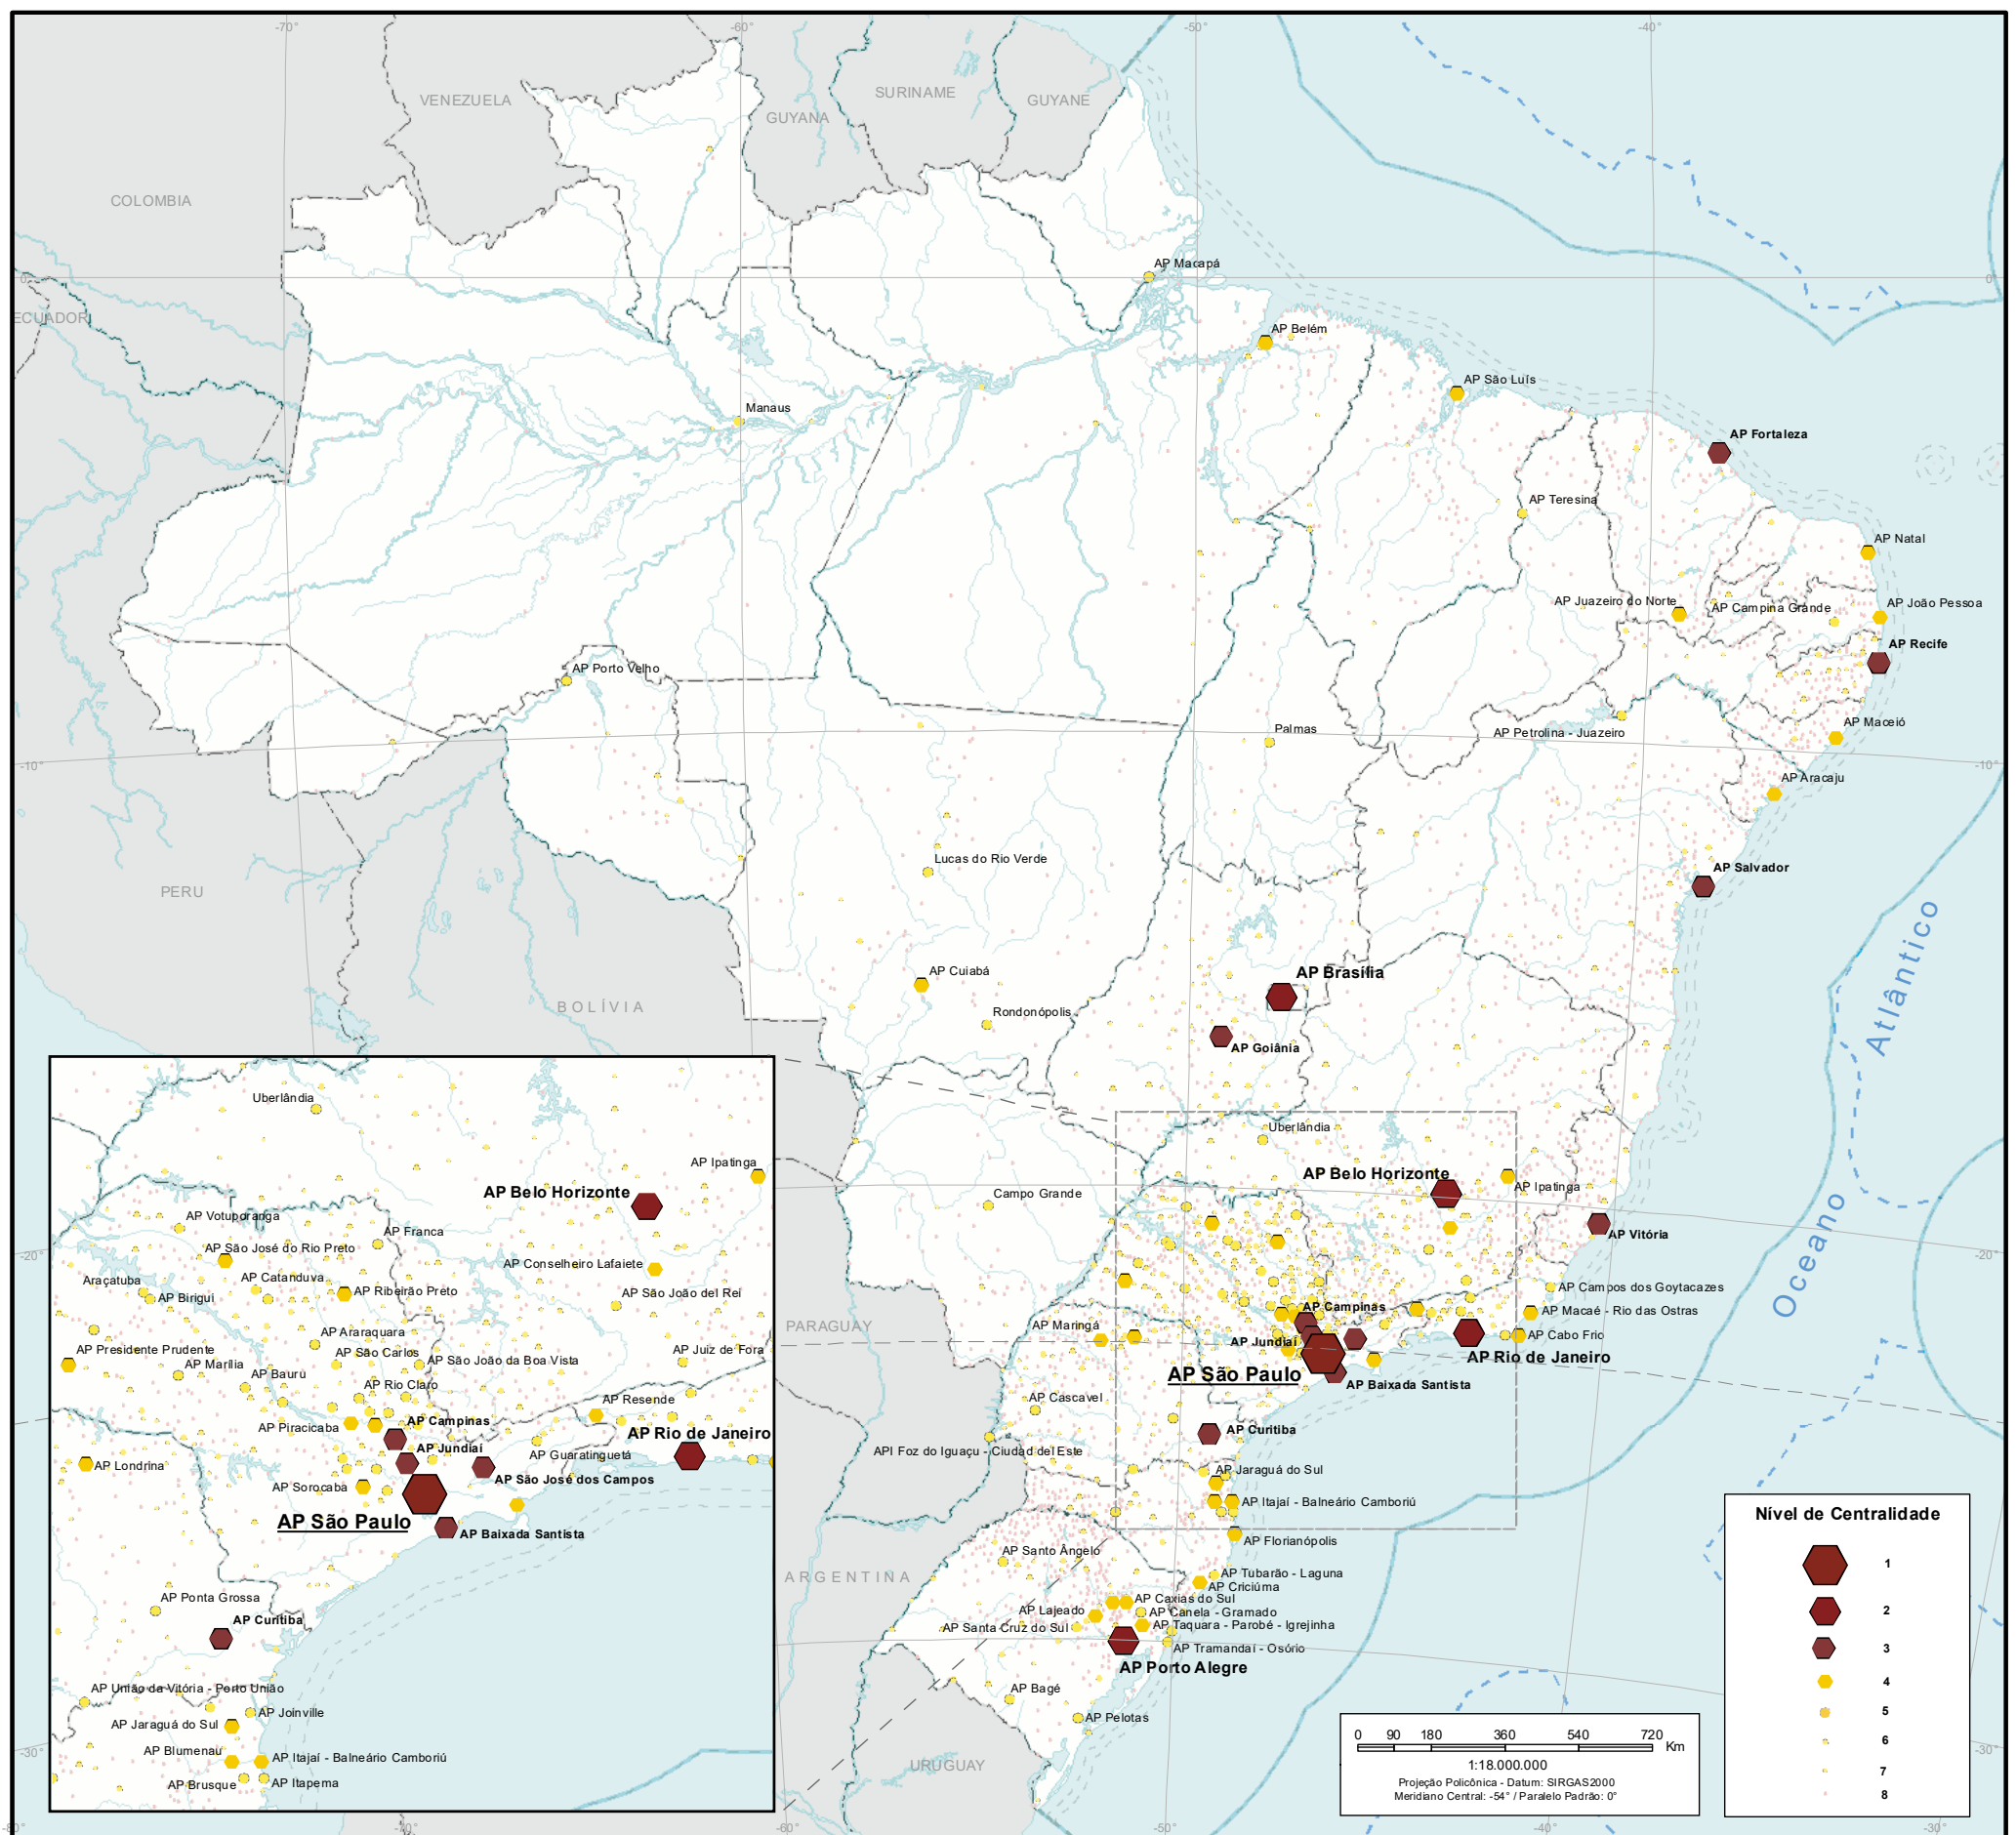

Mapa 60 - Atividades financeiras - Brasil - 2019

Fontes: 1. IBGE, Diretoria de Geociências, Coordenação de Geografia, Regiões de Influência das Cidades 2018. 2. BANCO CENTRAL DO BRASIL. *Estatística Bancária Mensal por Município - Estban*. Brasília, DF, 2019. Data-base junho/2019. Disponível em: <https://www.bcb.gov.br/estatisticas/estatisticabancariamunicipios>. Acesso em: out. 2019. 3. RELAÇÃO de agências, postos e filiais de administradoras de consórcio (transferência de arquivo): data-base agosto/2019. Brasília, DF: Banco Central do Brasil, 2019. Disponível em: <https://www.bcb.gov.br/estabilidadefinanceira/agenciasconsorcio>. Acesso em: jan. 2020.