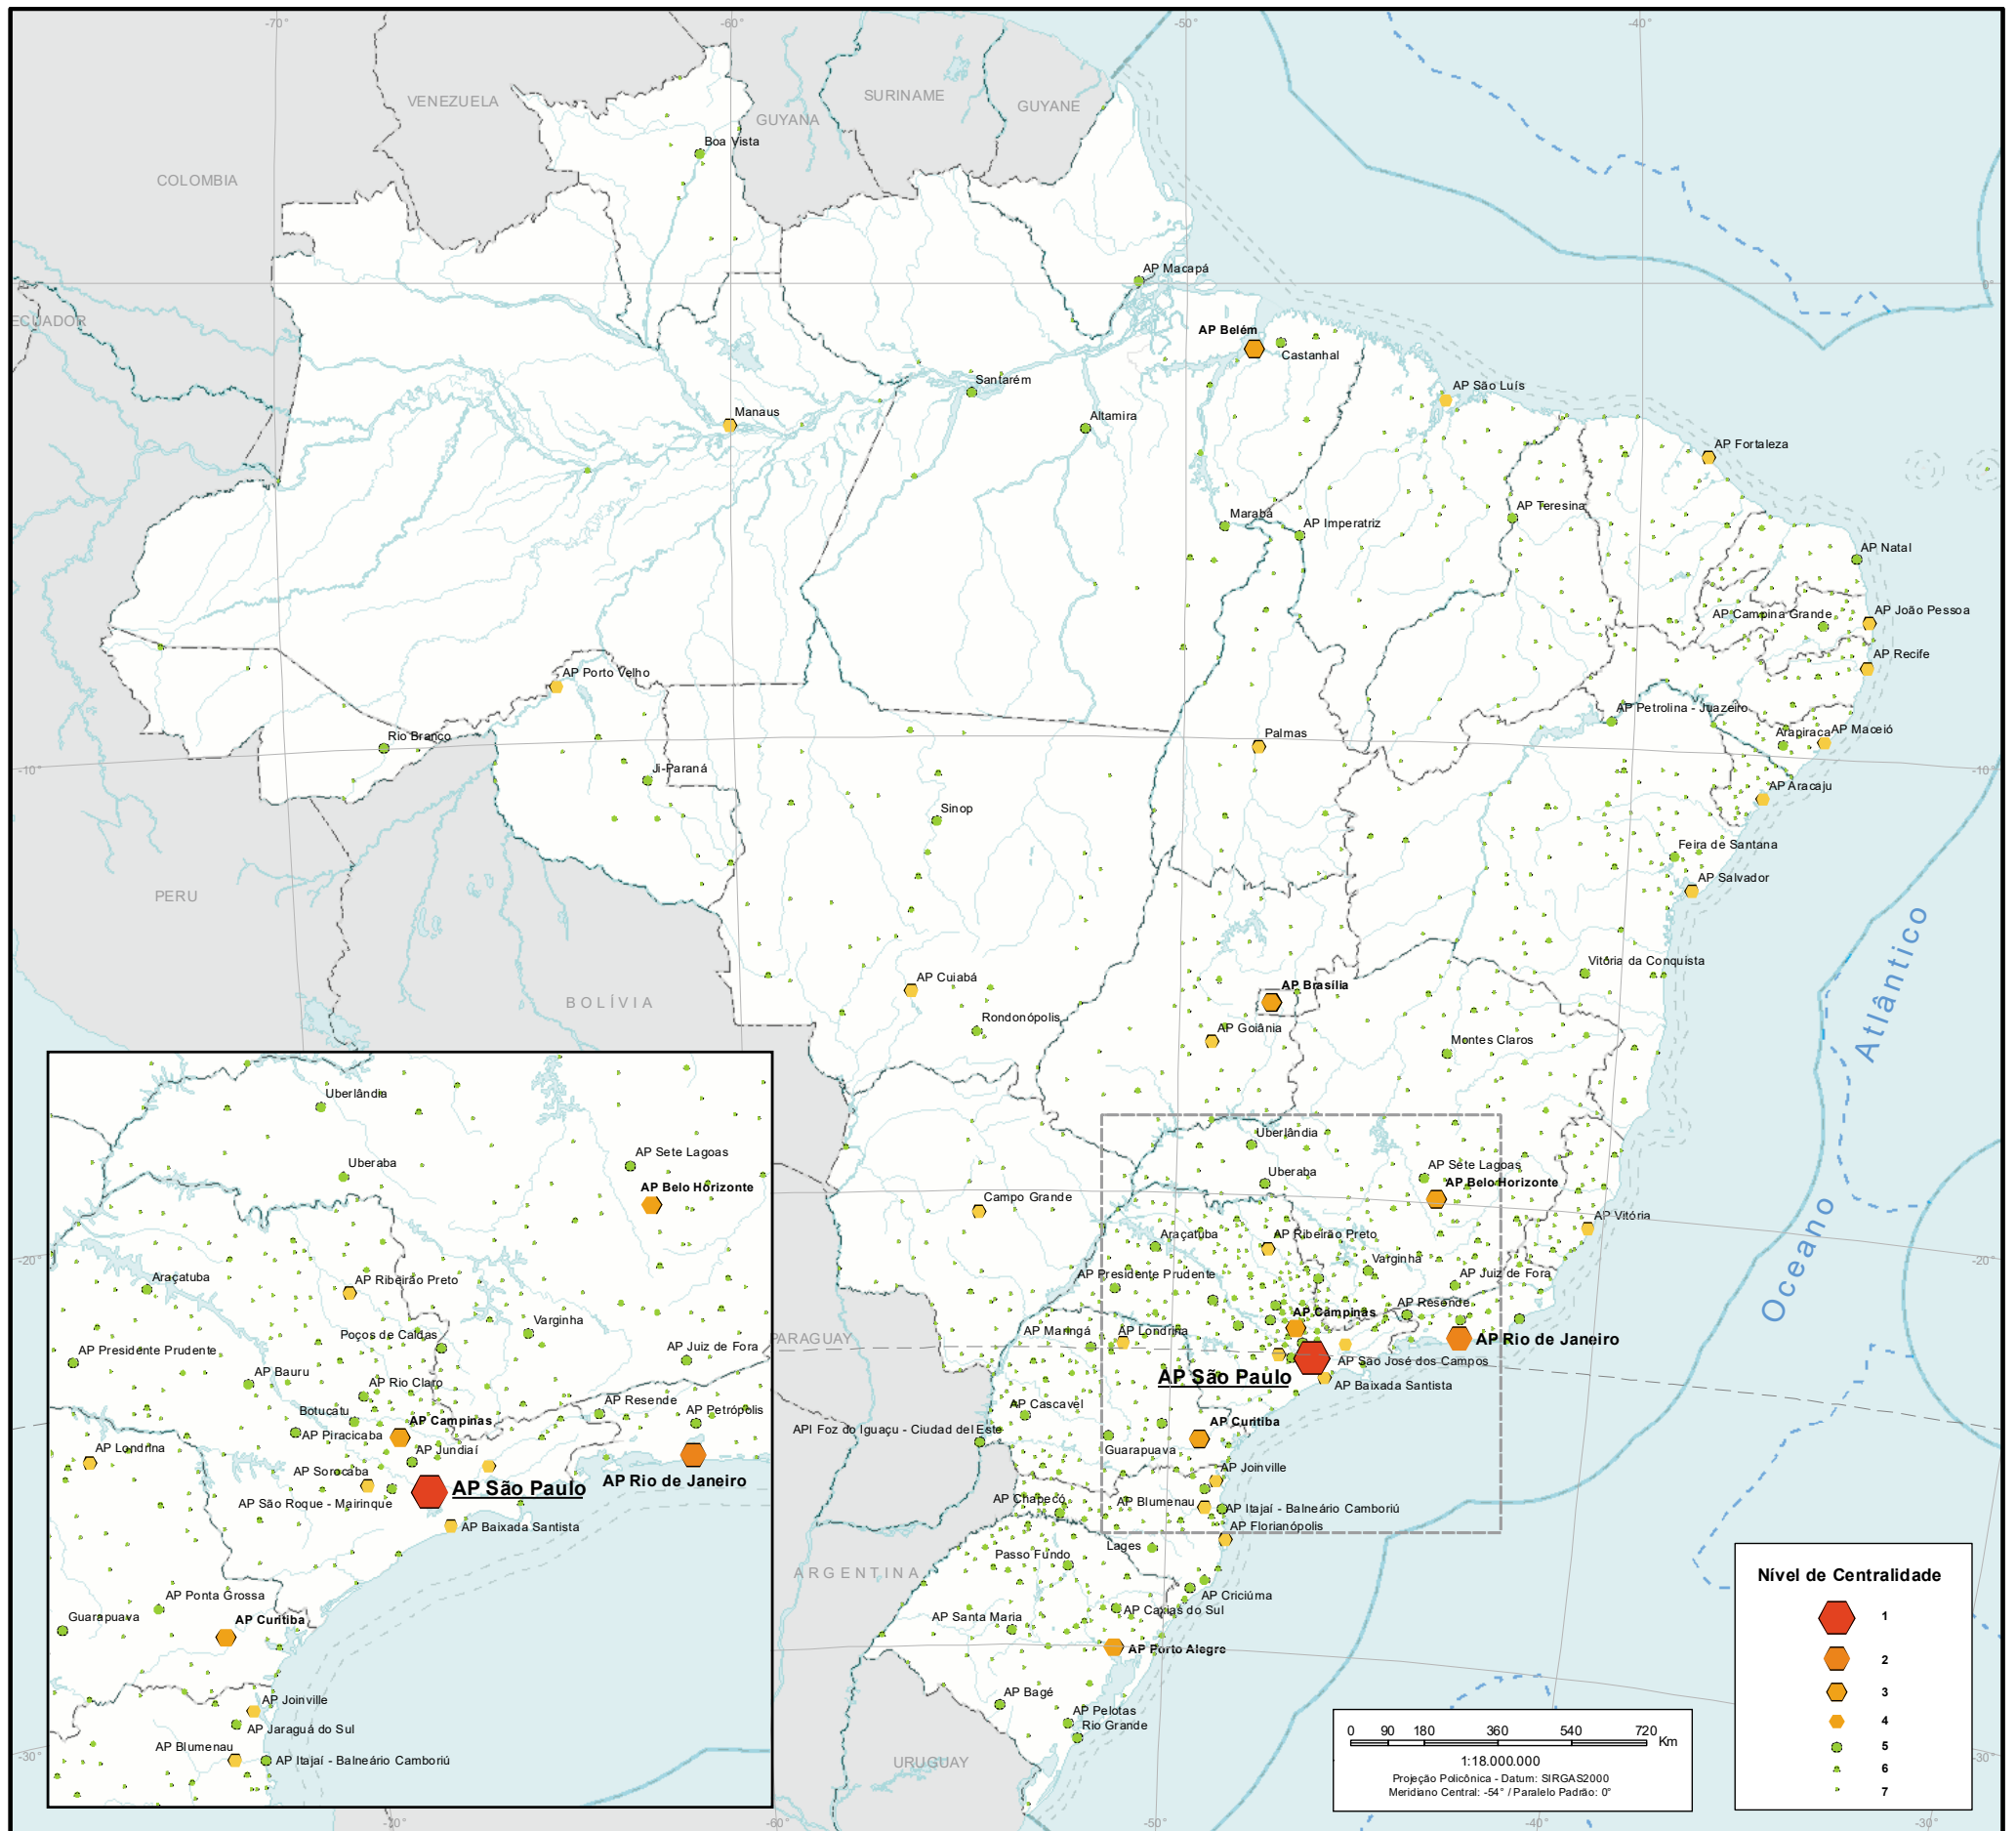

Mapa 64 - Educação a distância - Brasil - 2015

Fontes: 1. IBGE, Diretoria de Geociências, Coordenação de Geografia, Regiões de Influência das Cidades 2018. 2. INSTITUTO NACIONAL DE ESTUDOS E PESQUISAS EDUCACIONAIS ANÍSIO TEIXEIRA. *Censo da educação superior 2015: microdados*. Brasília, DF: INEP, [2019]. Disponível em: <http://portal.inep.gov.br/microdados>. Acesso em: nov. 2019.