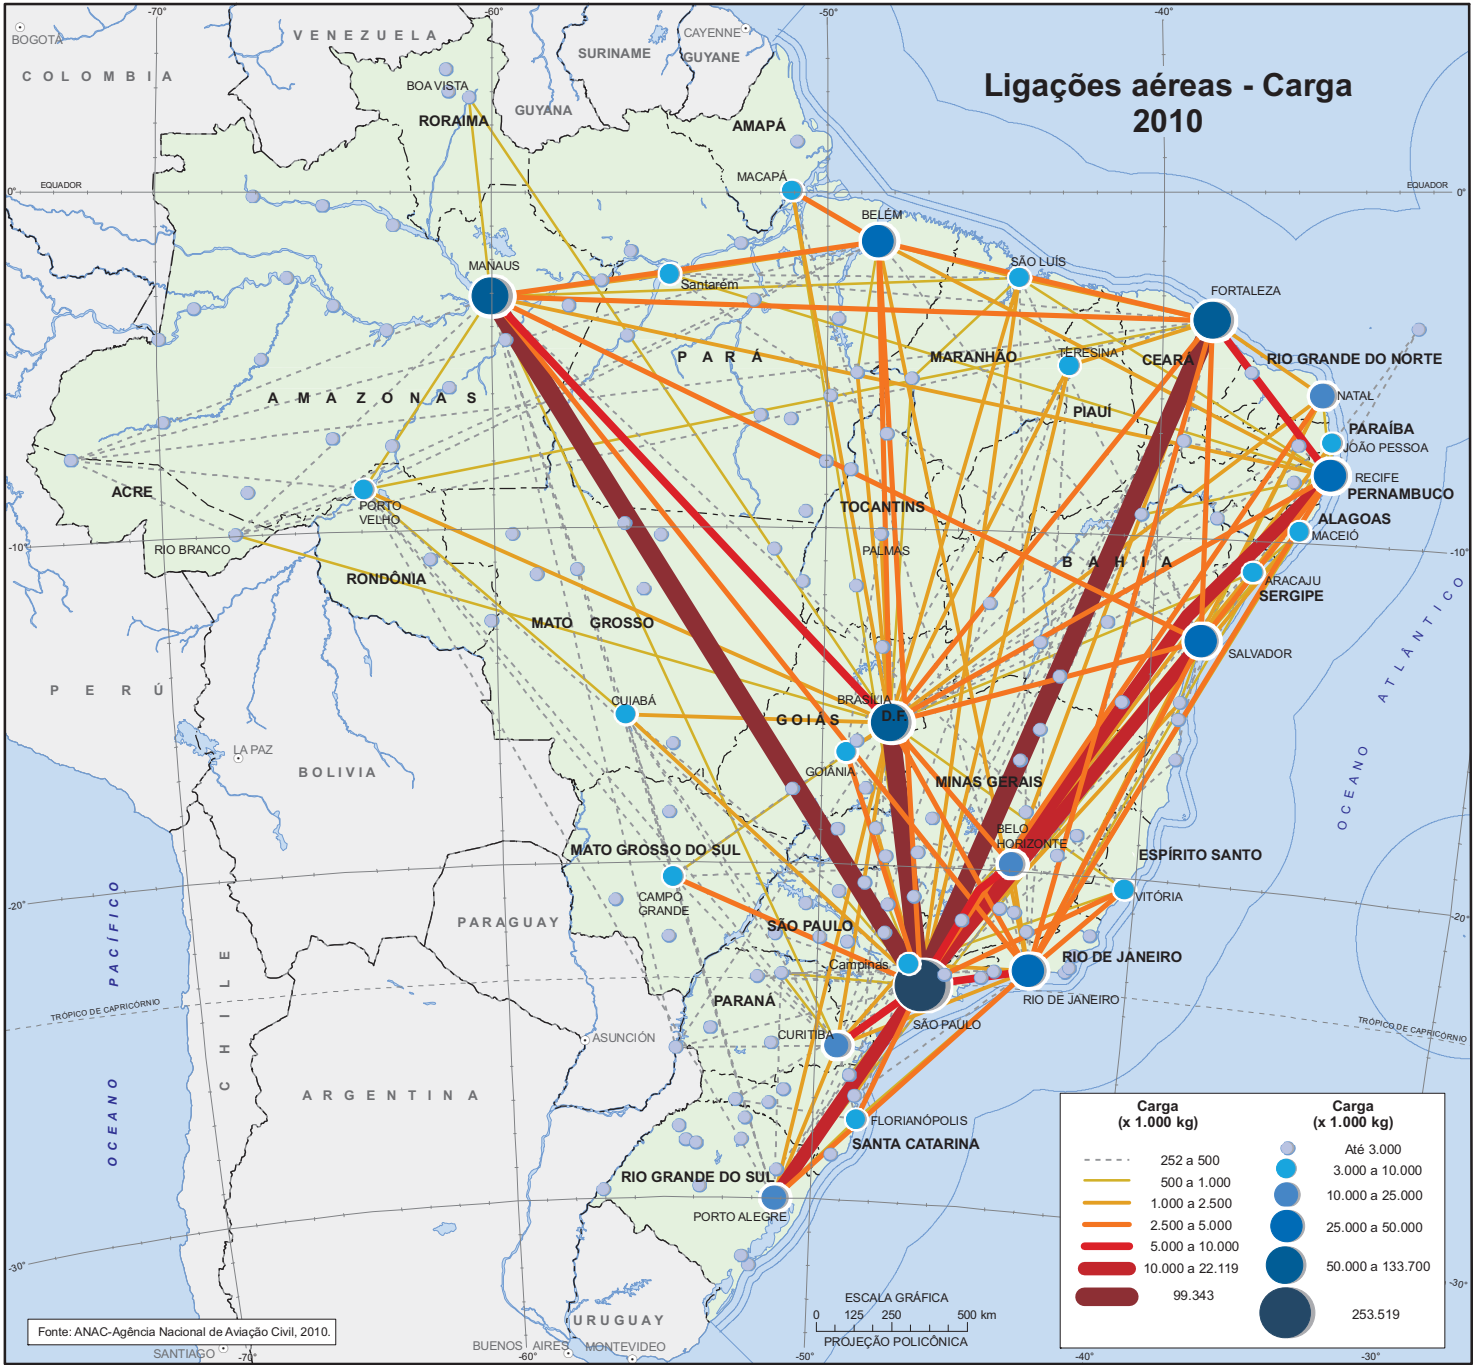

# Ligações aéreas - Carga 2010

Fonte: ANAC-Agência Nacional de Aviação Civil, 2010.

ESCALA GRÁFICA  
0 125 250 500 km  
PROJEÇÃO POLICÔNICA