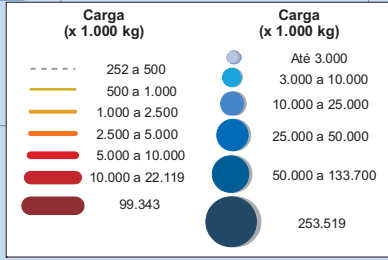

# Ligações aéreas - Carga 2010

Fonte: ANAC-Agência Nacional de Aviação Civil, 2010.

ESCALA GRÁFICA  
0 125 250 500 km  
PROJEÇÃO POLICÔNICA