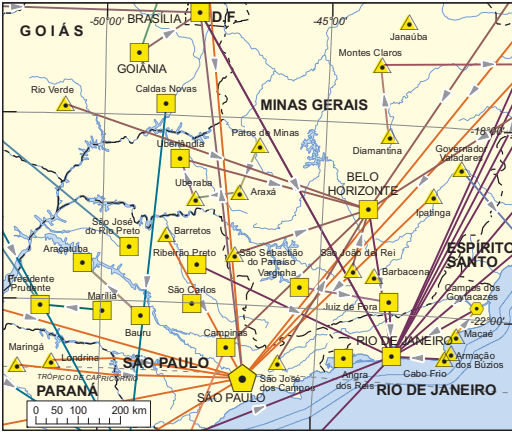

Ligações aéreas - Passageiros Fluxos secundários 2010

Legenda

Hierarquia

- 1º Nível
- 2º Nível
- 3º Nível
- 4º Nível
- 5º Nível

ESCALA GRÁFICA
0 125 250 500 km
PROJEÇÃO POLICÔNICA