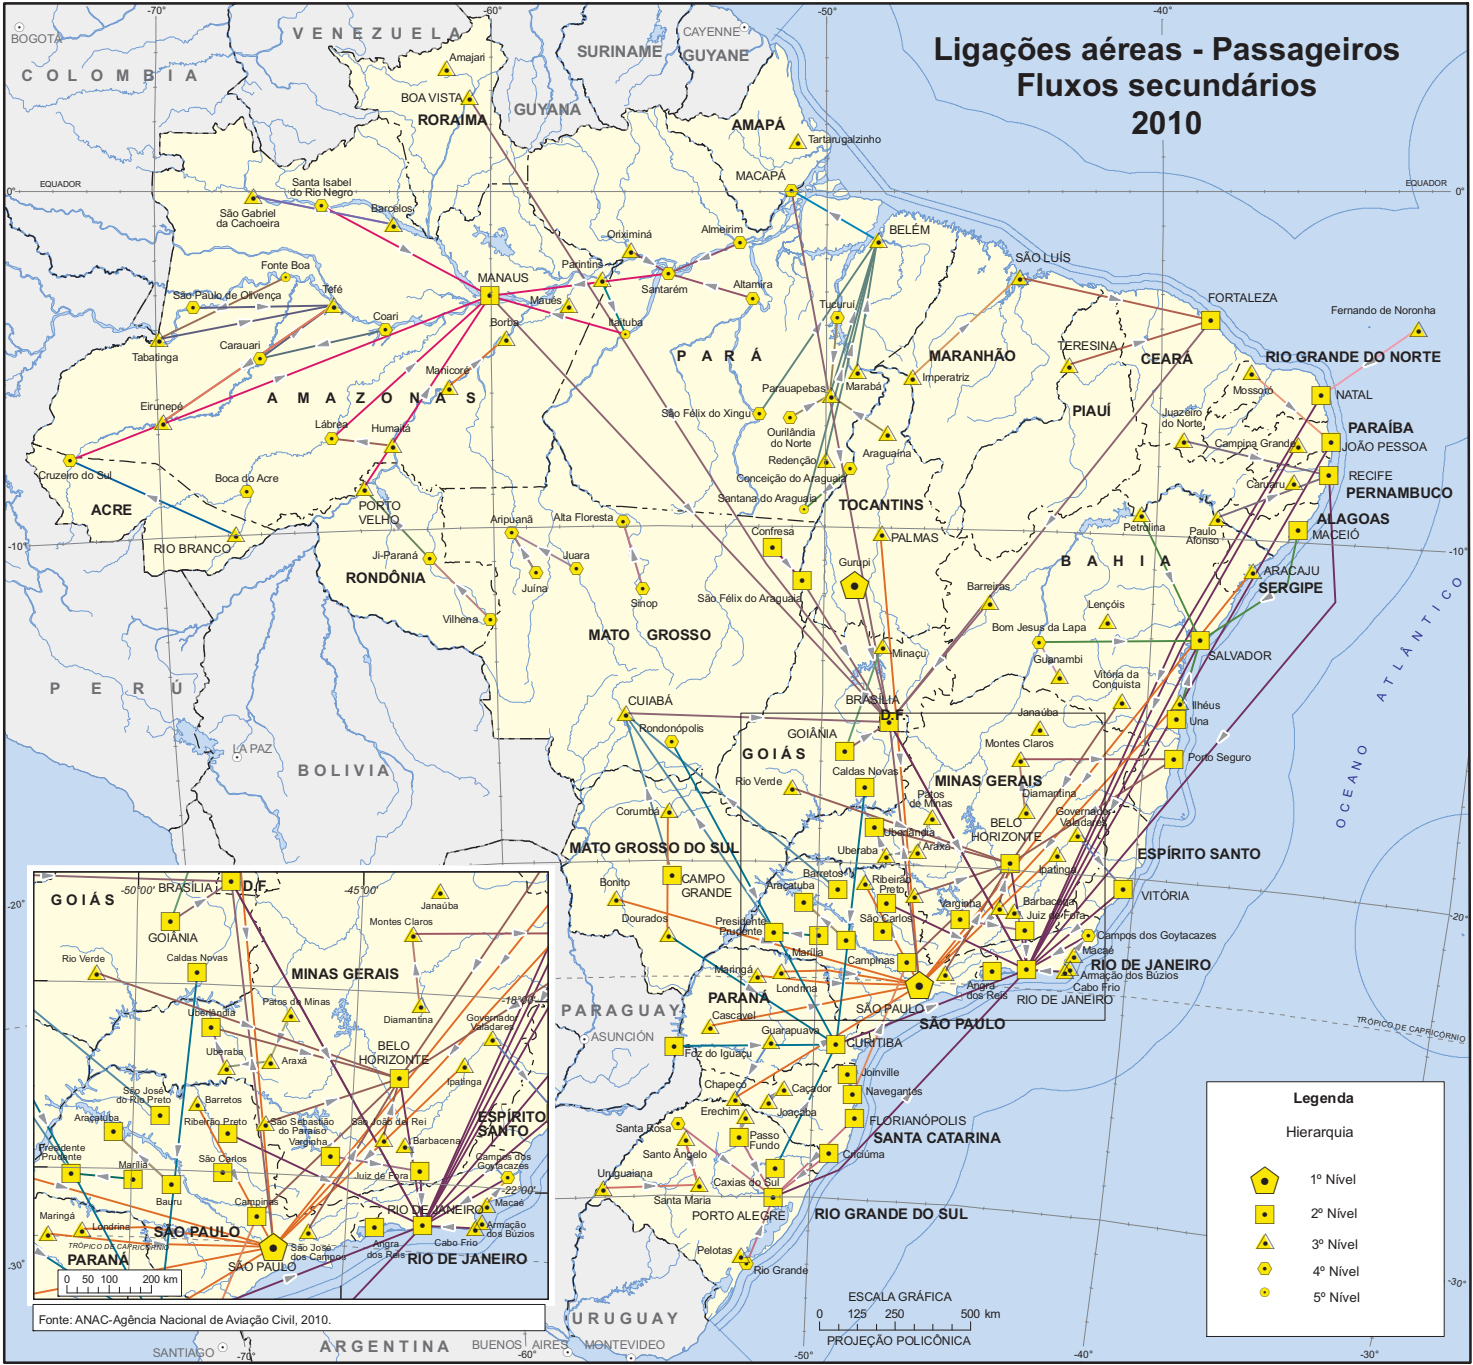

Ligações aéreas - Passageiros Fluxos secundários 2010

Legenda

Hierarquia

- 1º Nível
- 2º Nível
- 3º Nível
- 4º Nível
- 5º Nível

ESCALA GRÁFICA
0 125 250 500 km
PROJEÇÃO POLICÔNICA