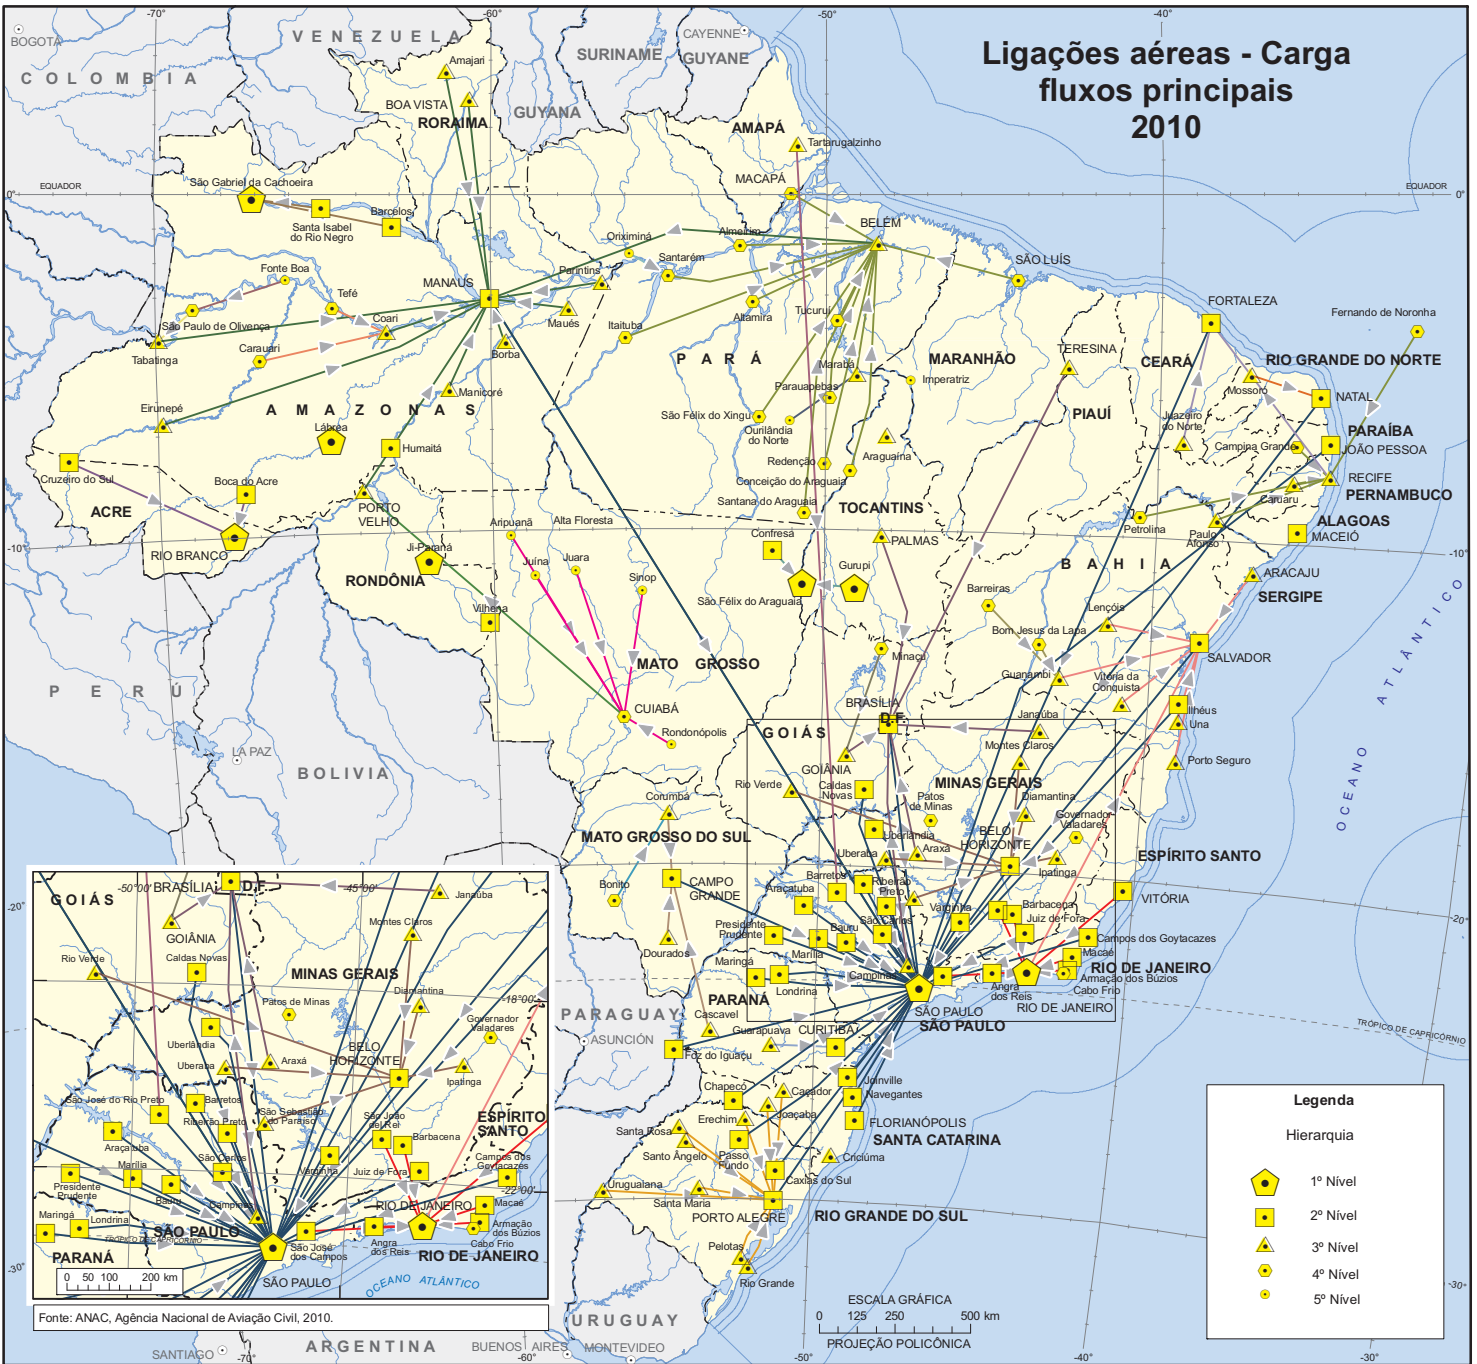

Ligações aéreas - Carga fluxos principais 2010

Legenda

Hierarquia

-  1º Nível
-  2º Nível
-  3º Nível
-  4º Nível
-  5º Nível

Fonte: ANAC, Agência Nacional de Aviação Civil, 2010.

ESCALA GRÁFICA
0 125 250 500 km
PROJEÇÃO POLICÔNICA