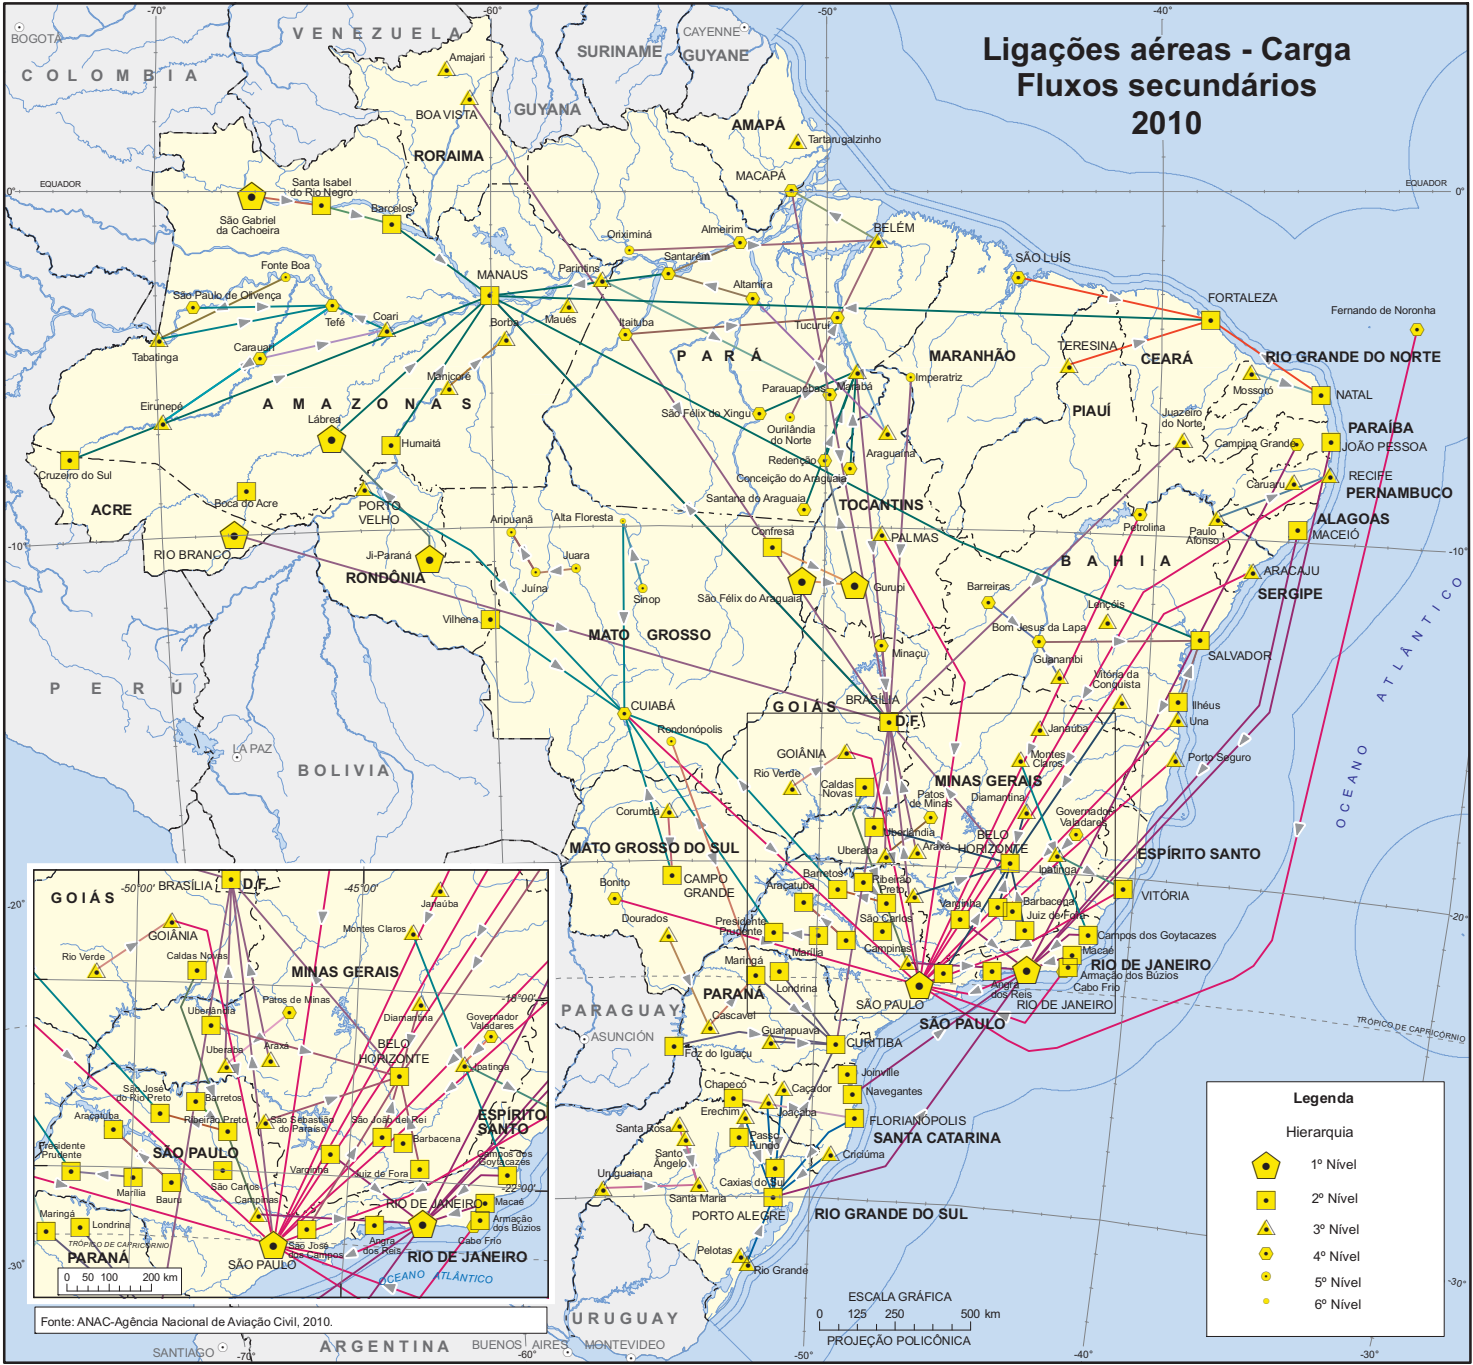

# Ligações aéreas - Carga

## Fluxos secundários

### 2010

**Legenda**

Hierarquia

	1º Nível
	2º Nível
	3º Nível
	4º Nível
	5º Nível
	6º Nível

Fonte: ANAC - Agência Nacional de Aviação Civil, 2010.

ESCALA GRÁFICA  
0 125 250 500 km  
PROJEÇÃO POLICÔNICA