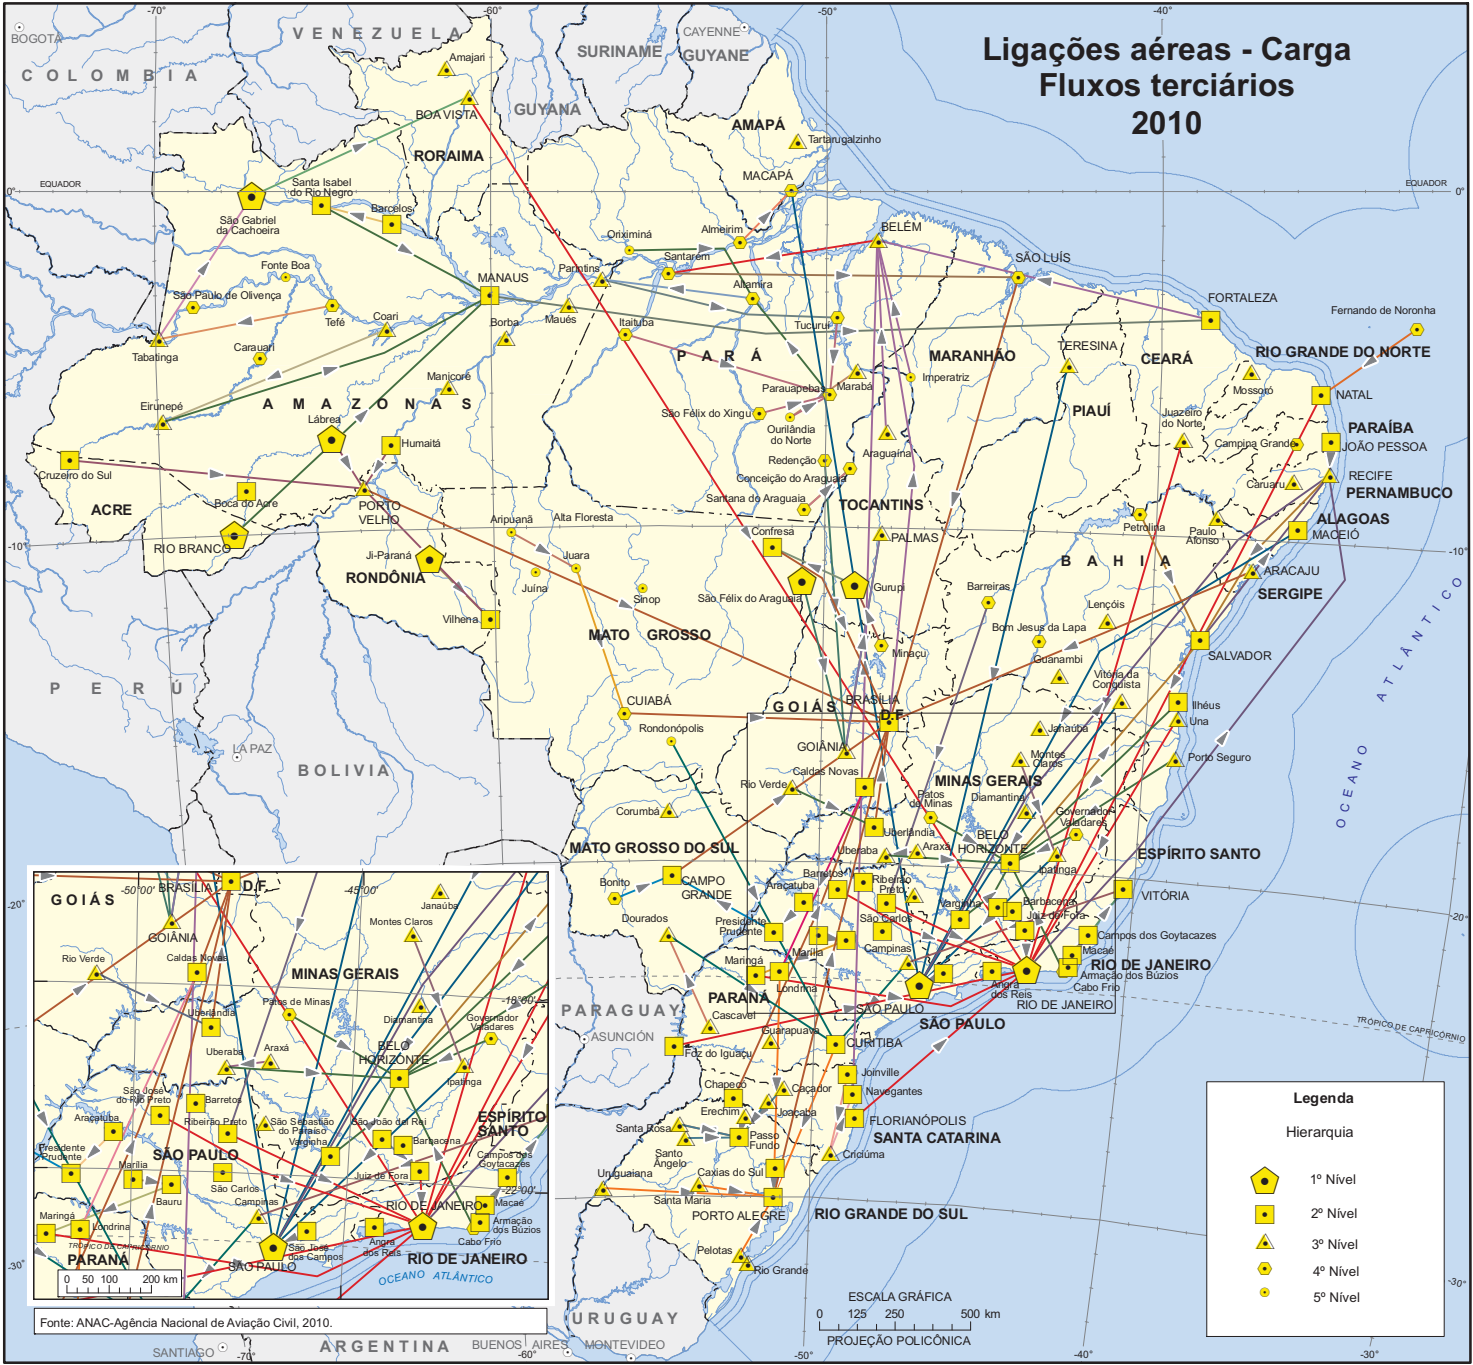

# Ligações aéreas - Carga

## Fluxos terciários

### 2010

**Legenda**

Hierarquia

- 1º Nível
- 2º Nível
- 3º Nível
- 4º Nível
- 5º Nível

Fonte: ANAC - Agência Nacional de Aviação Civil, 2010.

ESCALA GRÁFICA  
0 125 250 500 km

PROJEÇÃO POLICÔNICA