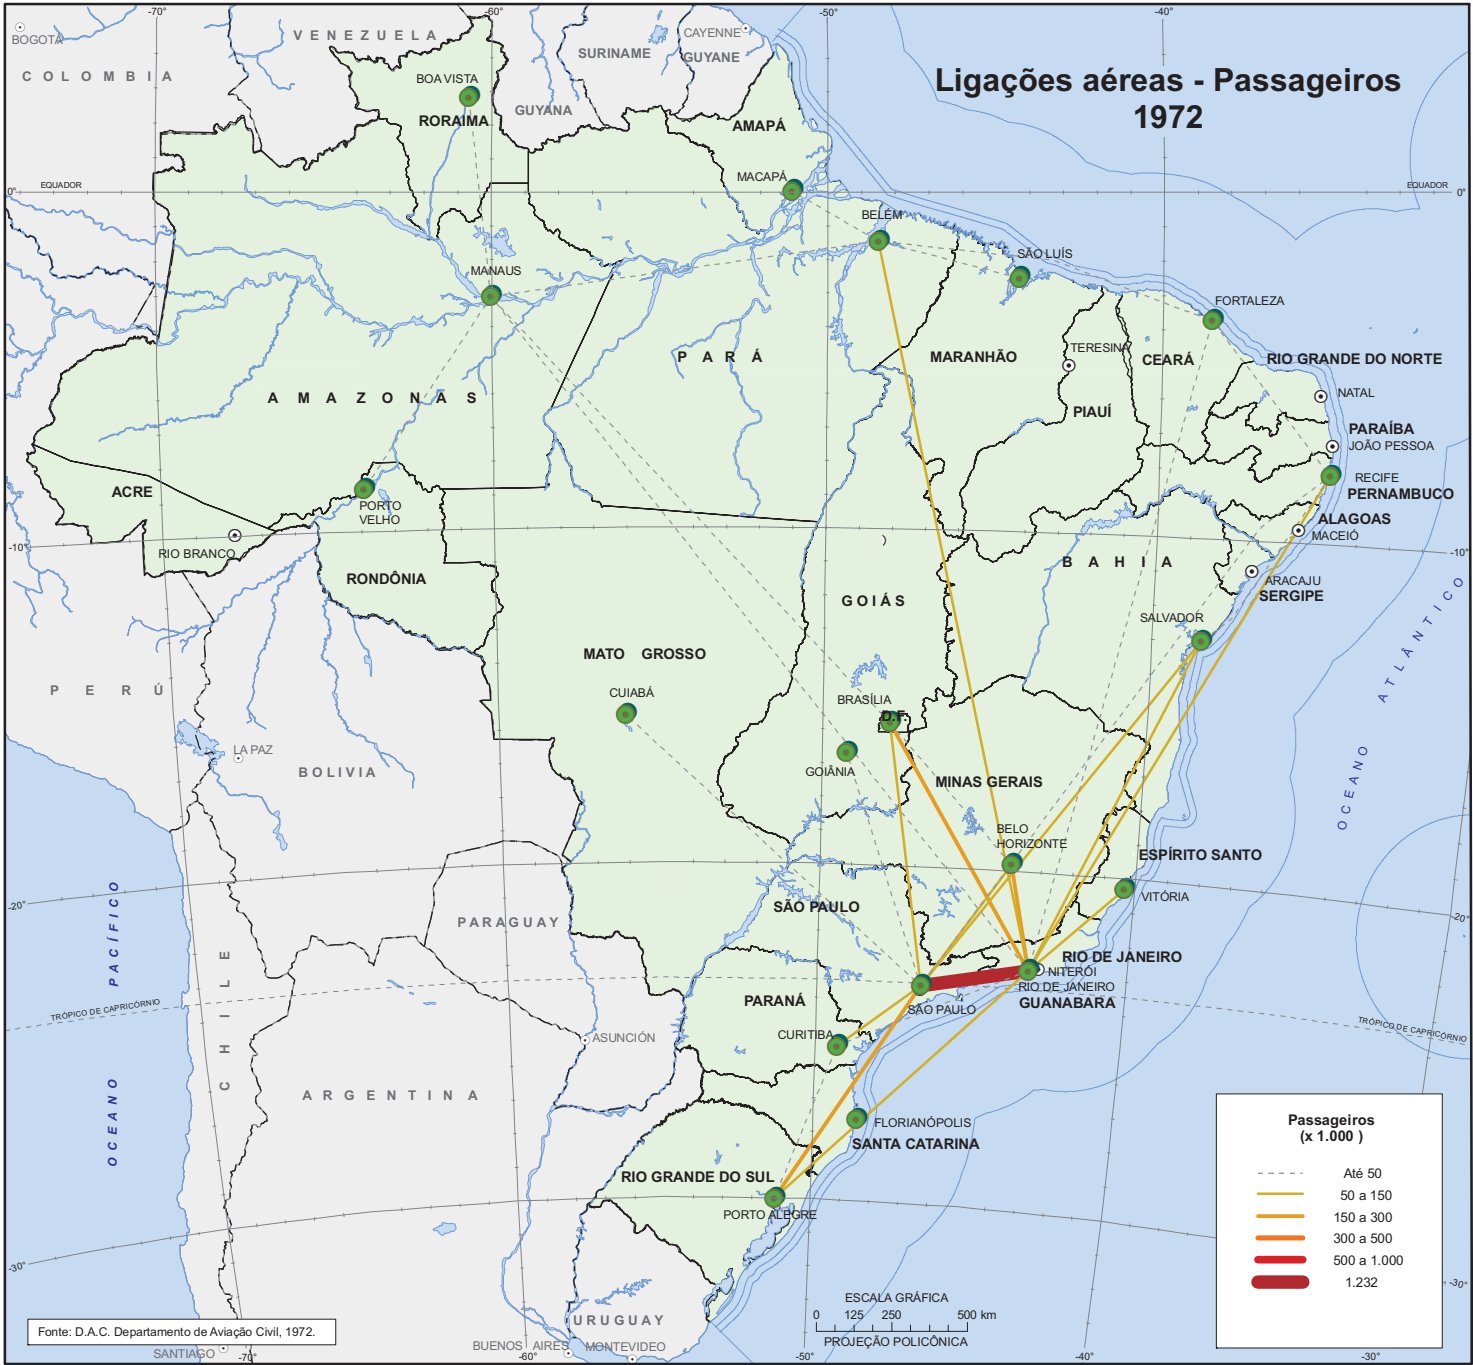

Ligações aéreas - Passageiros 1972

ESCALA GRÁFICA
0 125 250 500 km
PROJEÇÃO POLICÔNICA

Passageiros (x 1.000)	
---	Até 50
—	50 a 150
—	150 a 300
—	300 a 500
—	500 a 1.000
—	1.232