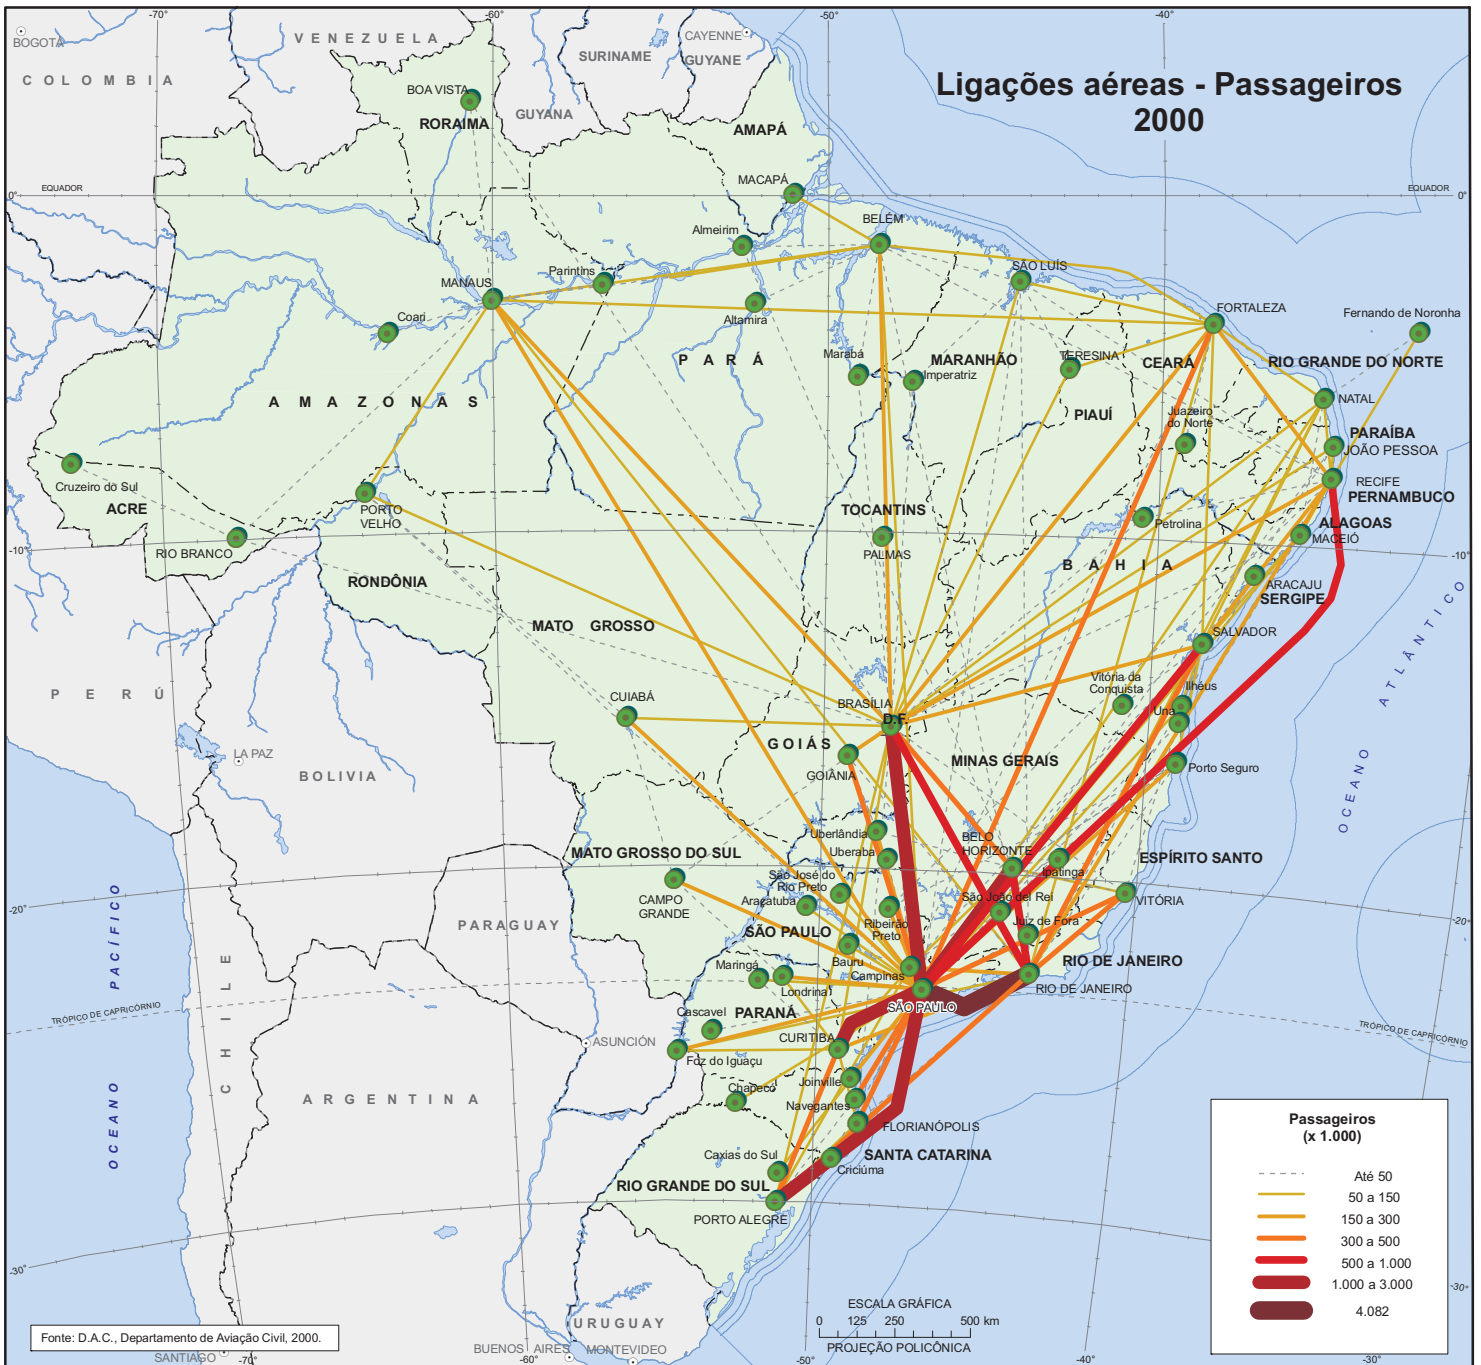

Ligações aéreas - Passageiros 2000

ESCALA GRÁFICA
0 125 250 500 km
PROJEÇÃO POLICÔNICA