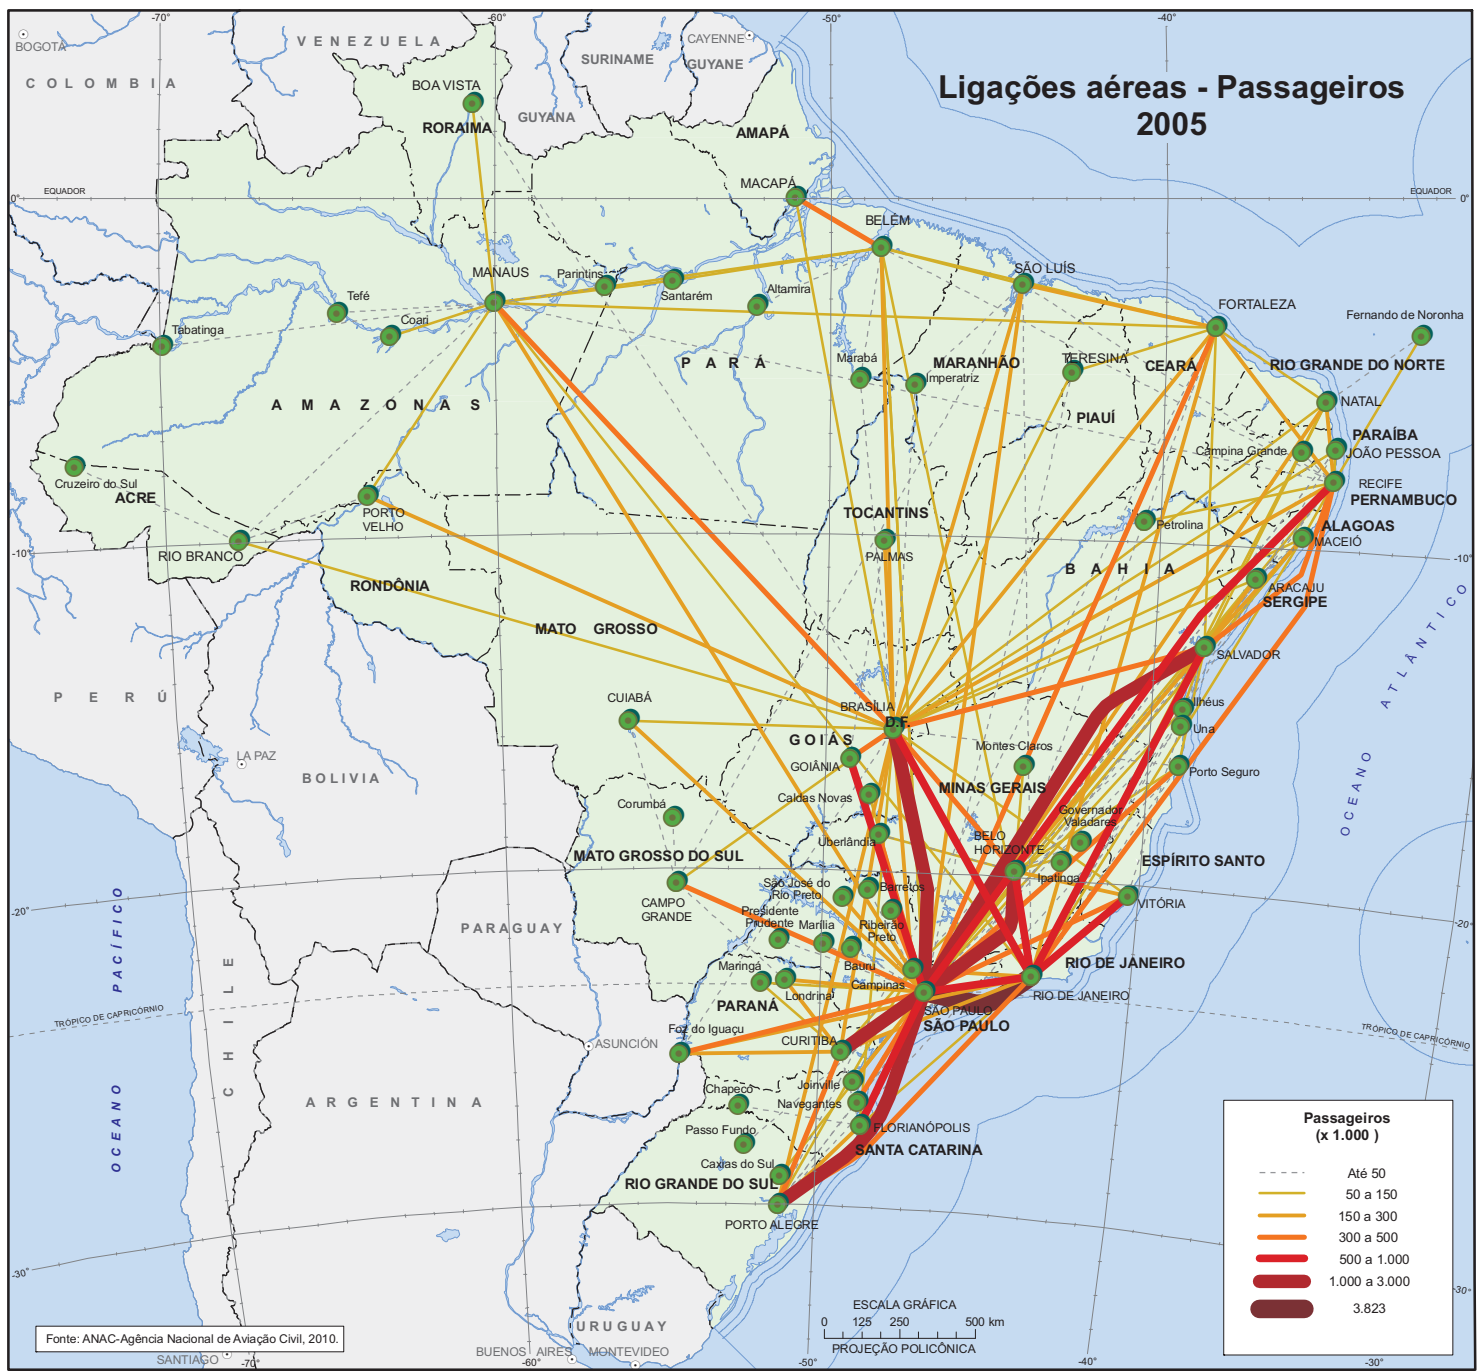

Ligações aéreas - Passageiros 2005

Passageiros (x 1.000)	
-----	Até 50
-----	50 a 150
-----	150 a 300
-----	300 a 500
-----	500 a 1.000
-----	1.000 a 3.000
-----	3.823

Fonte: ANAC - Agência Nacional de Aviação Civil, 2010.

ESCALA GRÁFICA
0 125 250 500 km
PROJEÇÃO POLICÔNICA