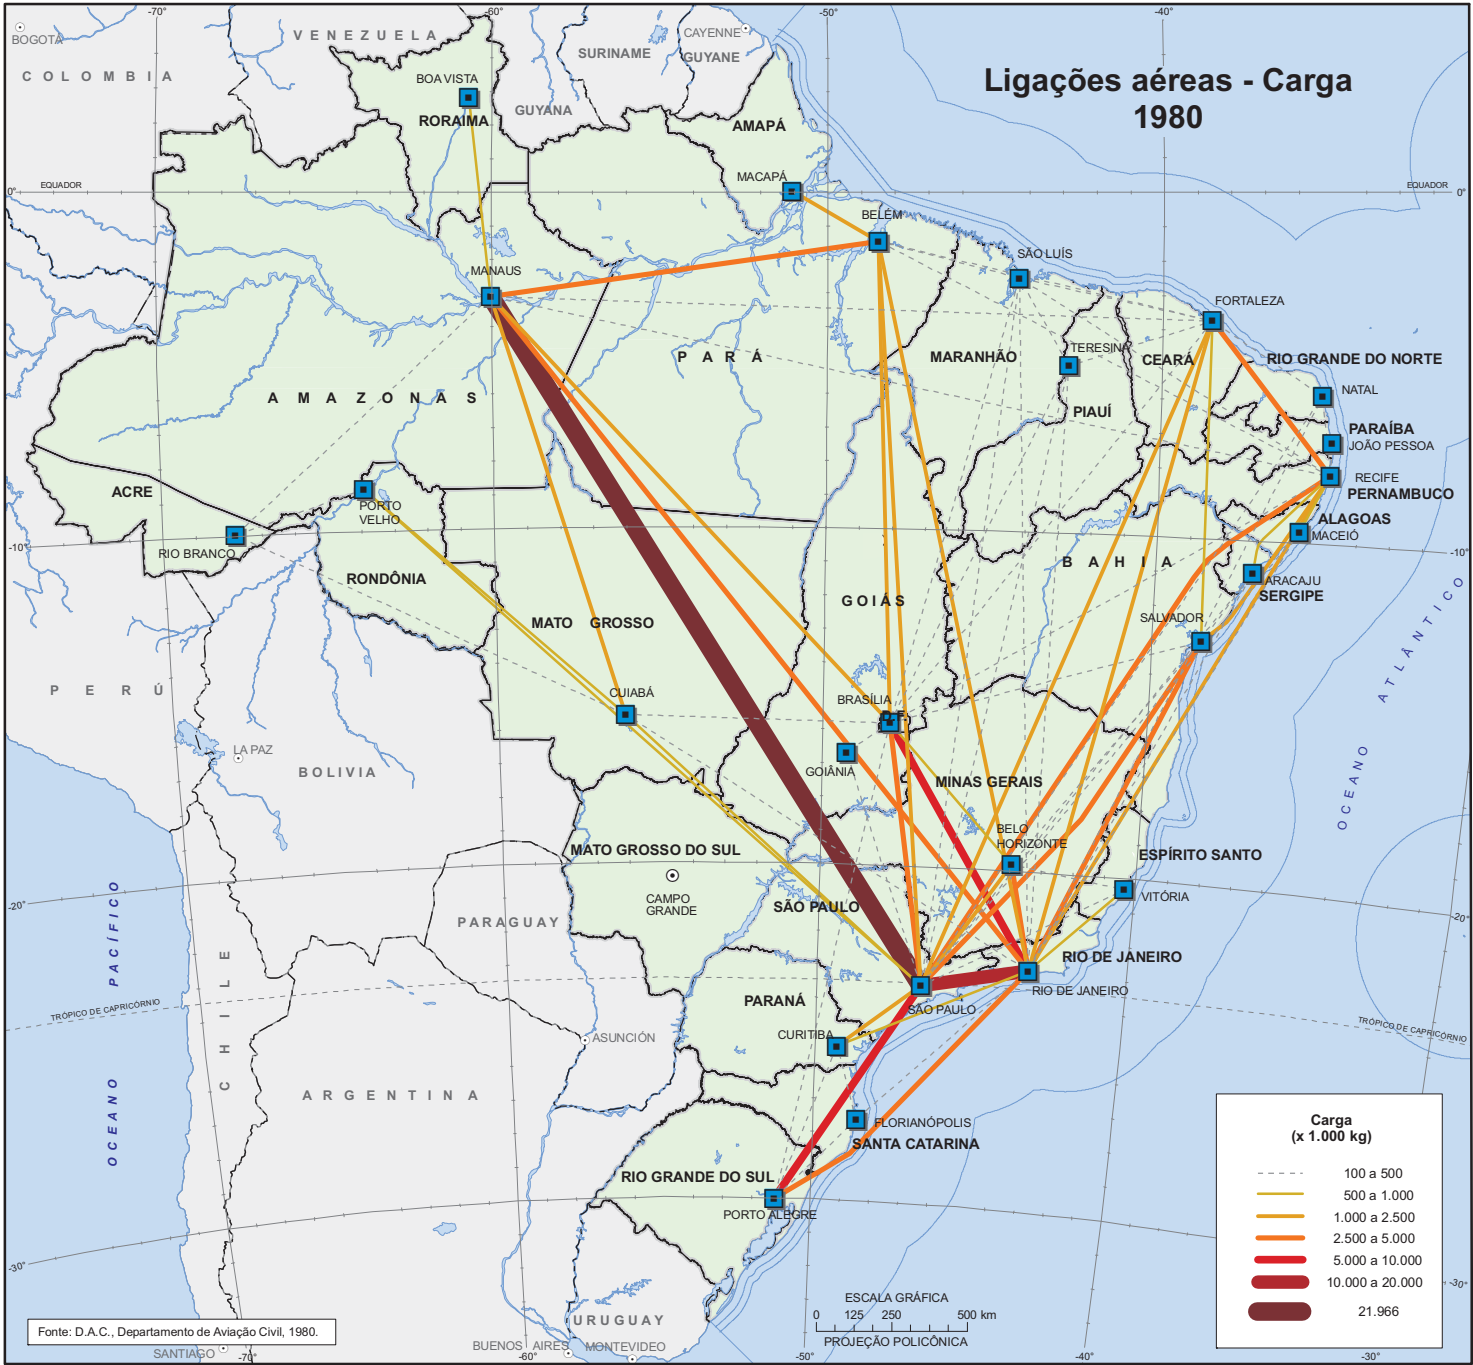

Ligações aéreas - Carga 1980

Fonte: D.A.C., Departamento de Aviação Civil, 1980.

ESCALA GRÁFICA
0 125 250 500 km
PROJEÇÃO POLICÔNICA