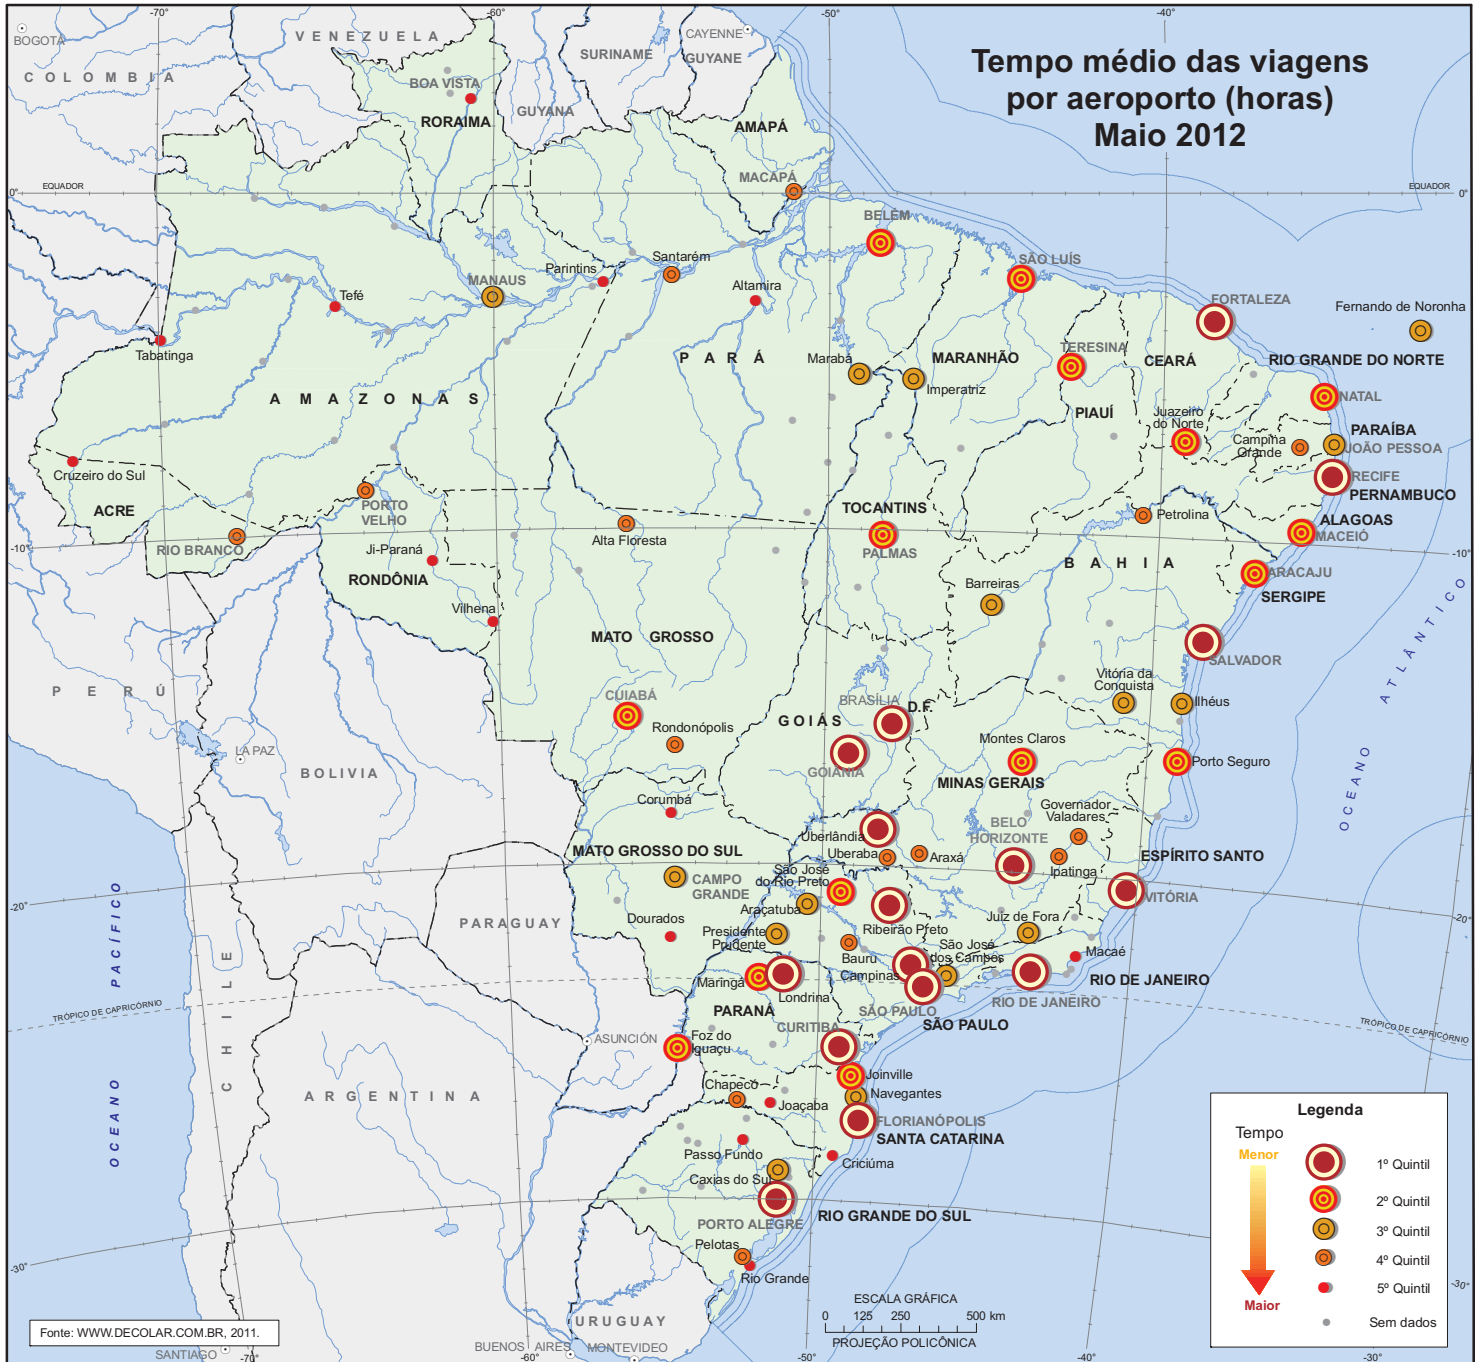

# Tempo médio das viagens por aeroporto (horas)

## Maio 2012

Fonte: WWW.DECOLAR.COM.BR, 2011.

ESCALA GRÁFICA  
0 125 250 500 km  
PROJEÇÃO POLICÔNICA

**Legenda**

Tempo

Menor

↓

Maior