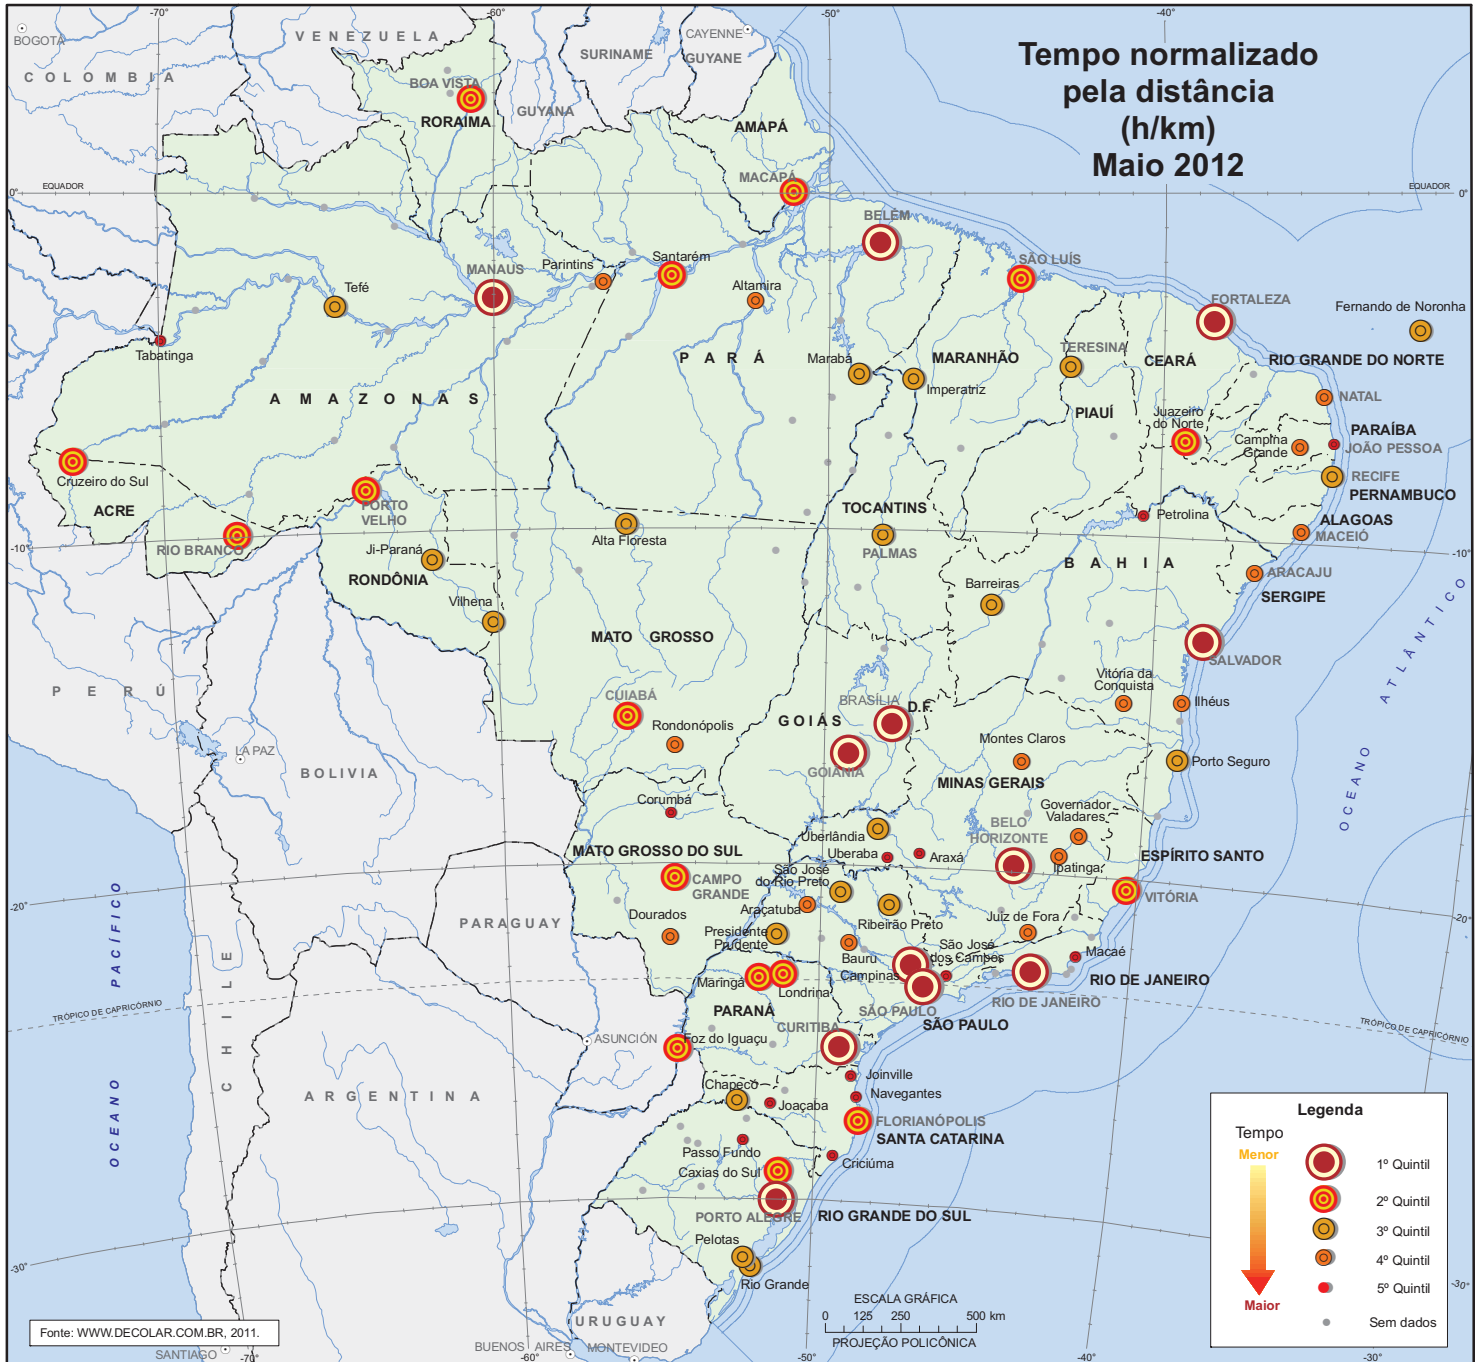

Tempo normalizado pela distância (h/km)

Maio 2012

Fonte: WWW.DECOLAR.COM.BR, 2011.

ESCALA GRÁFICA
0 125 250 500 km
PROJEÇÃO POLICÔNICA

Legenda

Tempo
Menor
↓
Maior

- 1º Quintil
- 2º Quintil
- 3º Quintil
- 4º Quintil
- 5º Quintil
- Sem dados